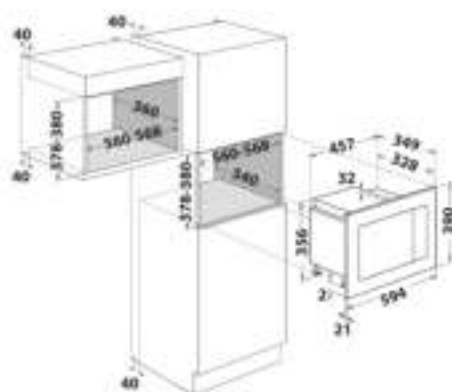

WMF200G

12NC: 859991591560

EAN-code: 8003437605932

Whirlpool
SENSING THE DIFFERENCE

- Inhoud ovenruimte 20 liter
- Jet Start: razendsnel verwarmen
- Jet Defrost: extra snel ontdooien
- Warmhouden
- Rijsfunctie
- Magnetron 800 Watt
- Draaiplateau Ø 25 cm
- Draaideur, scharnieren links
- 2 bereidingsmethoden: Magnetron, Grill
- Gemakkelijk te reinigen
- Automatische programma's
- Kwarts-grill
- 1000 W Grillvermogen
- Kinderslot
- 6 vermogensstanden
- Magnetron 800 Watt, 6 vermogens
- Maximale nishoogte: 380 mm