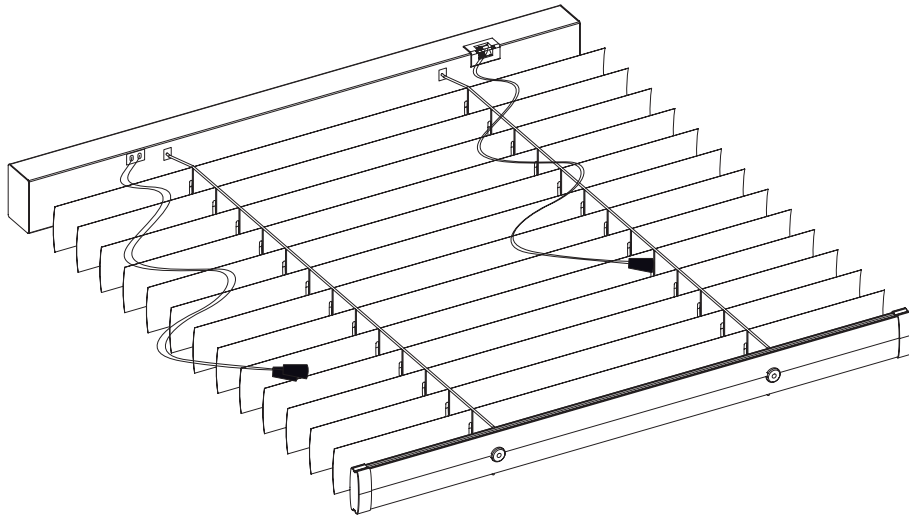

Aluminium jaloezie Easy 50 mm Matte

60 - 140 cm: 2 x
150 - 240 cm: 3 x

40 - 140 cm: 6 x
141 - 200 cm: 8 x

1 x

2 x

A

B