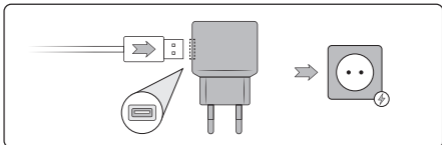

# Handleiding magnetische lichtgevende USB laadkabel

Via

MODEL LG20-M-USB

**GSM XL<sup>®</sup>**

gsmXL.nl  
Hoofpolderstraat 6  
2493 XD Den Haag  
info@gsmxl.nl

**[www.gsmxl.nl](http://www.gsmxl.nl)**