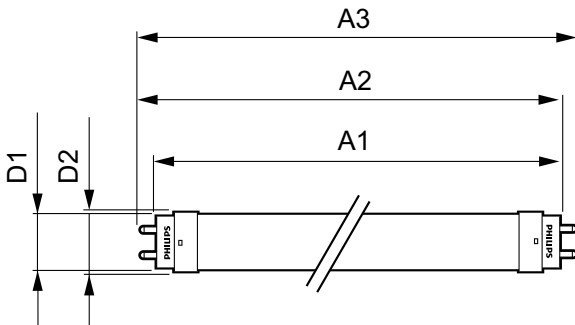

Données du produit

Caractéristiques générales		Puissance (valeur nominale)	
Culot	G13 [Medium Bi-Pin Fluorescent]		20 W
Application principale	Industrie	Courant lampe (nom.)	96 mA
Durée de vie nominale (nom.)	30000 h	Heure de démarrage (nom.)	0.5 s
Cycle d'allumage	200000X	Temps de chauffage à 60% du flux lumineux (nom.)	0.5 s
B50L70	30000 h	Facteur de puissance (nom.)	0.9
		Tension (nom.)	220-240 V
Photométries et Colorimétries		Températures	
Code couleur	840 [CCT de 4000 K (841)]	T-ambiante (max.)	45 °C
Flux lumineux (nom.)	2200 lm	Température ambiante (min.)	-20 °C
Flux lumineux (nominal) (nom.)	2200 lm	Température de stockage (max.)	65 °C
Température de couleur proximale (nom.)	4000 K	Température de stockage (min.)	-40 °C
Variation des coordonnées trichromatiques en fonction du temps de fonctionnement	<6	Température maximum du boîtier (nom.)	45 °C
Indice de rendu des couleurs (nom.)	80		
LLMF à la fin de la durée de vie nominale (nom.)	70 %	Gestion et gradation	
		Intensité réglable	Non
Caractéristiques électriques			
Fréquence d'entrée	50 à 60 Hz		

CorePro LEDtube EM/Mains

Matériaux et finitions

Longueur du produit 1500 mm

Normes et recommandations

Produit à faible consommation oui
 Classe énergétique A+
 Marques d'homologation CE marking Conforme norme RoHS
 Certificat KEMA
 Consommation d'énergie kWh/1 000 h 20 kWh

Données logistiques

Code de produit complet 871869671091300

Nom du produit de la commande	CorePro LEDtube 1500mm 20W 840
Code barre produit	8718696710913
Code de commande	71091300
Numérateur - Quantité par kit	1
Conditionnement par carton	10
N° de matériau (12NC)	929001337902
Poids net (pièce)	0.270 kg

Mises en garde et sécurité

• -

Schéma dimensionnel

TLED 5ft 220-240V 20-57W 2200lm 4000K

Product	D1	D2	A1	A2	A3
CorePro LEDtube 1500mm 20W 840	25.7 mm	28 mm	1500 mm	1507.1 mm	1514.2 mm

Données photométriques