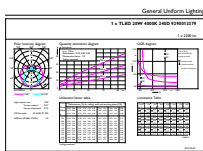

Données du produit

Caractéristiques générales		Puissance (valeur nominale)	
Culot	G13 [Medium Bi-Pin Fluorescent]		20 W
Application principale	Industrie	Courant lampe (nom.)	96 mA
Durée de vie nominale (nom.)	30000 h	Heure de démarrage (nom.)	0.5 s
Cycle d'allumage	200000X	Temps de chauffage à 60% du flux lumineux (nom.)	0.5 s
B50L70	30000 h	Facteur de puissance (nom.)	0.9
		Tension (nom.)	220-240 V
Photométries et Colorimétries		Températures	
Code couleur	840 [CCT de 4000 K (841)]	T-ambiante (max.)	45 °C
Flux lumineux (nom.)	2200 lm	Température ambiante (min.)	-20 °C
Flux lumineux (nominal) (nom.)	2200 lm	Température de stockage (max.)	65 °C
Température de couleur proximale (nom.)	4000 K	Température de stockage (min.)	-40 °C
Variation des coordonnées trichromatiques en fonction du temps de fonctionnement	<6	Température maximum du boîtier (nom.)	45 °C
Indice de rendu des couleurs (nom.)	80		
LLMF à la fin de la durée de vie nominale (nom.)	70 %	Gestion et gradation	
		Intensité réglable	Non
Caractéristiques électriques			
Fréquence d'entrée	50 à 60 Hz		

CorePro LEDtube EM/Mains

Matériaux et finitions

Longueur du produit 1500 mm

Normes et recommandations

Produit à faible consommation oui
 Classe énergétique A+
 Marques d'homologation CE marking Conforme norme RoHS
 Certificat KEMA
 Consommation d'énergie kWh/1 000 h 20 kWh

Mises en garde et sécurité

• -

Schéma dimensionnel

TLED 5ft 220-240V 20-57W 2200lm 4000K

Product	D1	D2	A1	A2	A3
CorePro LEDtube 1500mm 20W 840	25.7 mm	28 mm	1500 mm	1507.1 mm	1514.2 mm

Données photométriques