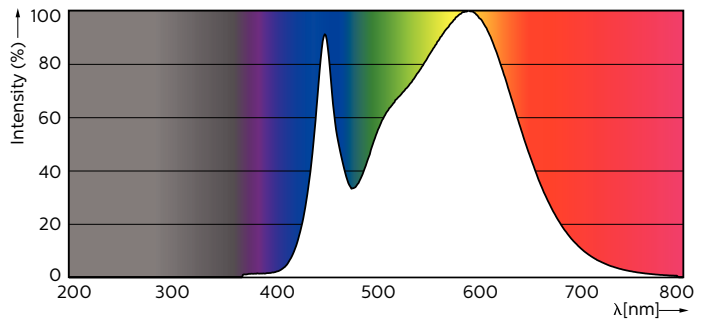

Données du produit

Caractéristiques générales		Puissance (valeur nominale)	
Culot	G13 [Medium Bi-Pin Fluorescent]		20 W
Application principale	Industrie	Courant lampe (nom.)	96 mA
Durée de vie nominale (nom.)	30000 h	Heure de démarrage (nom.)	0.5 s
Cycle d'allumage	200000X	Temps de chauffage à 60% du flux lumineux (nom.)	0.5 s
B50L70	30000 h	Facteur de puissance (nom.)	0.9
		Tension (nom.)	220-240 V
Photométries et Colorimétries		Températures	
Code couleur	840 [CCT de 4000 K (841)]	T-ambiante (max.)	45 °C
Flux lumineux (nom.)	2200 lm	Température ambiante (min.)	-20 °C
Flux lumineux (nominal) (nom.)	2200 lm	Température de stockage (max.)	65 °C
Température de couleur proximale (nom.)	4000 K	Température de stockage (min.)	-40 °C
Variation des coordonnées trichromatiques en fonction du temps de fonctionnement	<6	Température maximum du boîtier (nom.)	45 °C
Indice de rendu des couleurs (nom.)	80		
LLMF à la fin de la durée de vie nominale (nom.)	70 %	Gestion et gradation	
		Intensité réglable	Non
Caractéristiques électriques			
Fréquence d'entrée	50 à 60 Hz		

CorePro LEDtube EM/Mains

Matériaux et finitions

Longueur du produit 1500 mm

Normes et recommandations

Produit à faible consommation oui
 Classe énergétique A+
 Marques d'homologation CE marking Conforme norme RoHS
 Certificat KEMA
 Consommation d'énergie kWh/1 000 h 20 kWh

Mises en garde et sécurité

• -

Schéma dimensionnel

TLED 5ft 220-240V 20-57W 2200lm 4000K

Product	D1	D2	A1	A2	A3
CorePro LEDtube 1500mm 20W 840	25.7 mm	28 mm	1500 mm	1507.1 mm	1514.2 mm

Données photométriques