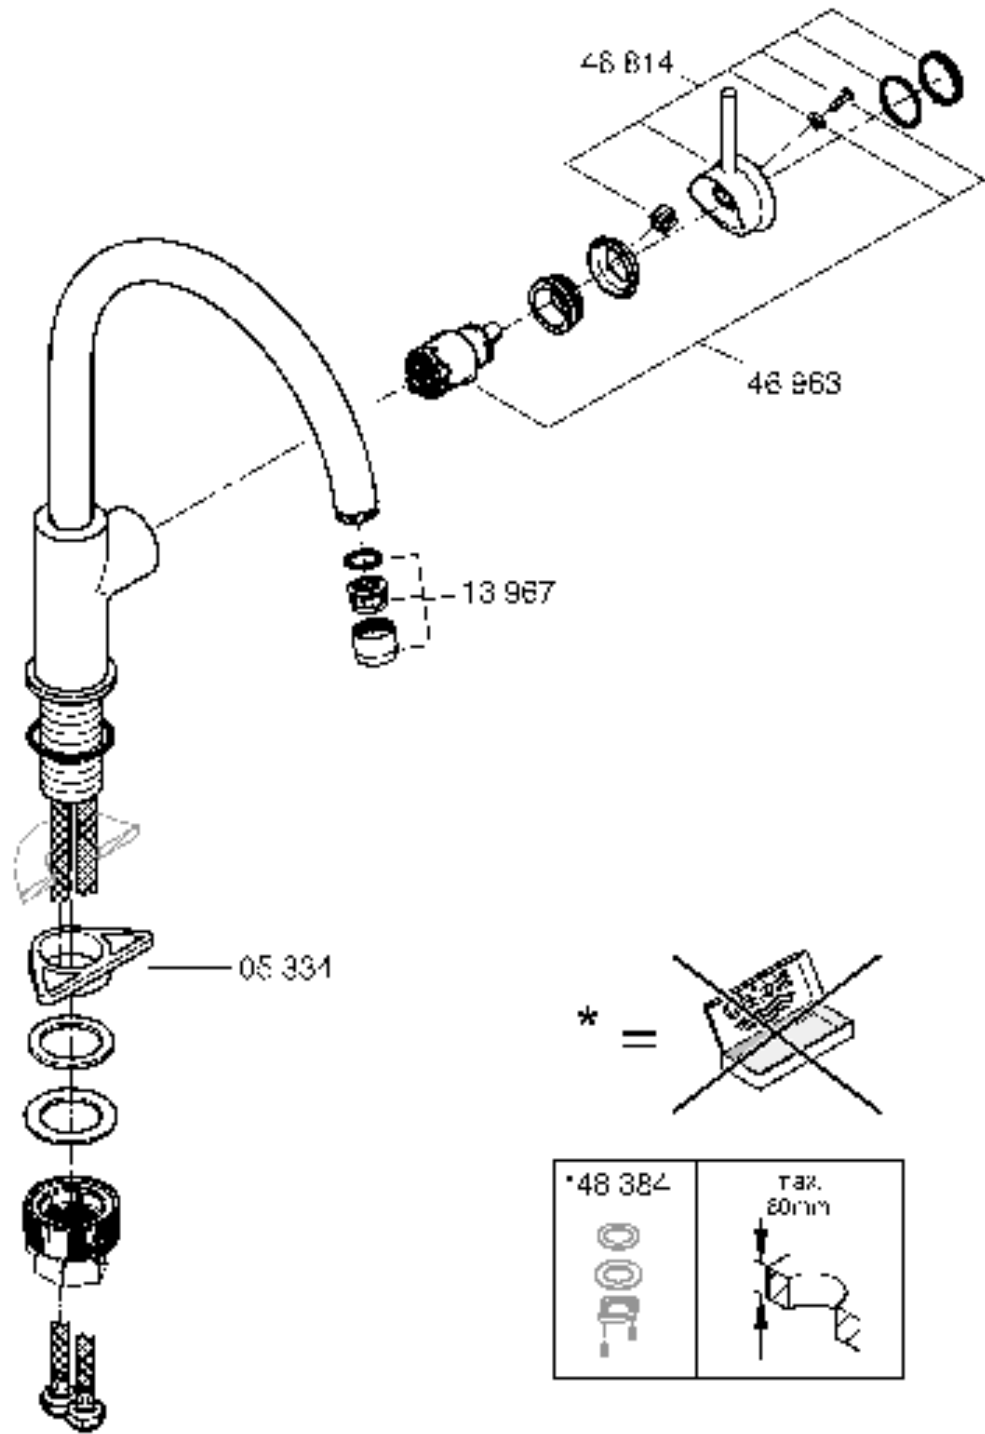

0,5 max. 10

max. 70° max. 60°

1

2

3

Pure Freude an Wasser

GROHE
WAVES

D