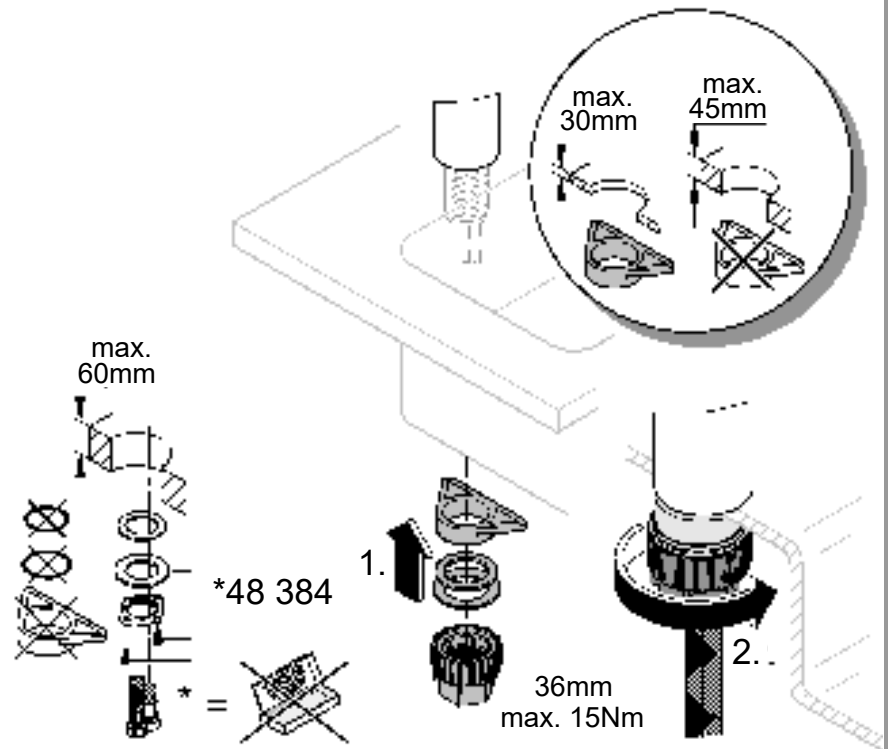

0,5 max. 10

max. 70° max. 60°

1

2

3

Pure Freude an Wasser

GROHE
WAVES

D