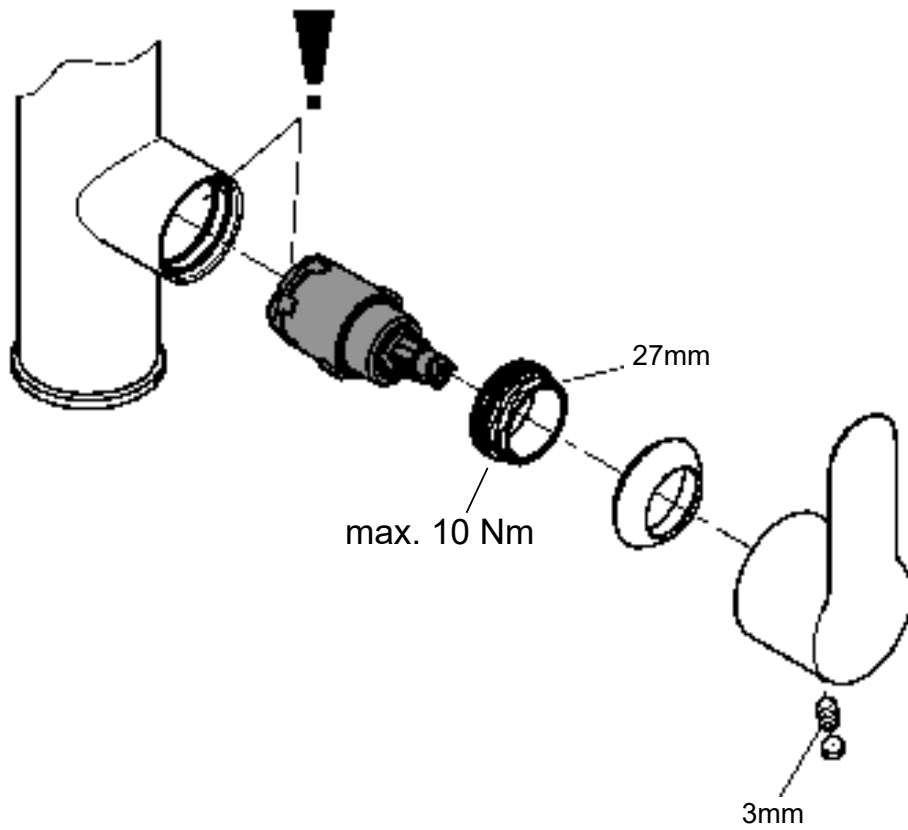

0,5 max. 10

max. 70° max. 60°

1

2

3

Pure Freude an Wasser

GROHE
WAVES

D