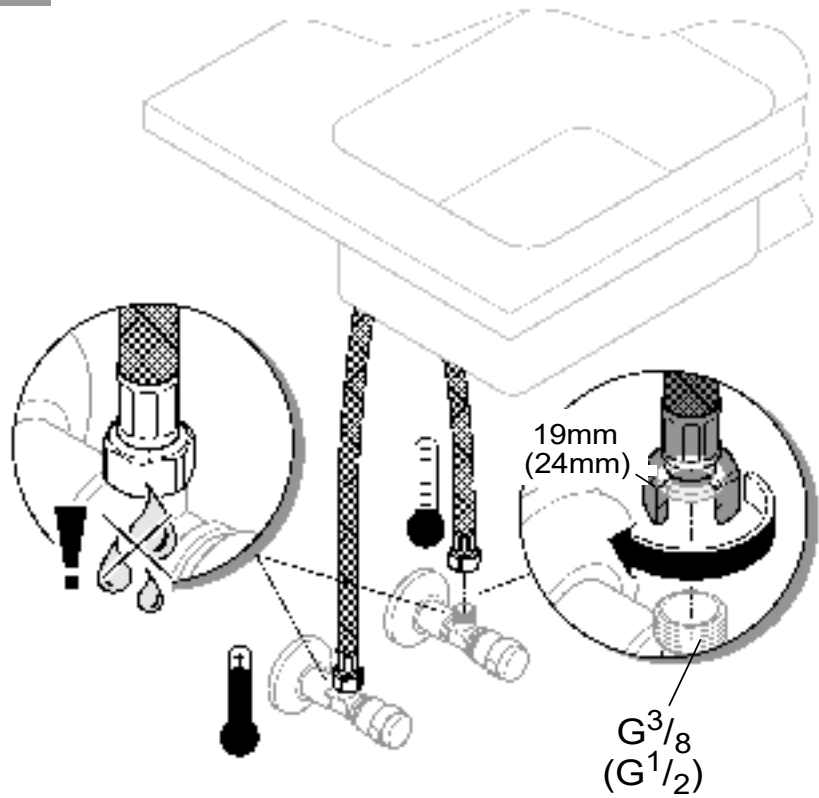

0,5 max. 10

max. 70° max. 60°

1

2

3

Pure Freude an Wasser

GROHE
WAVES

D