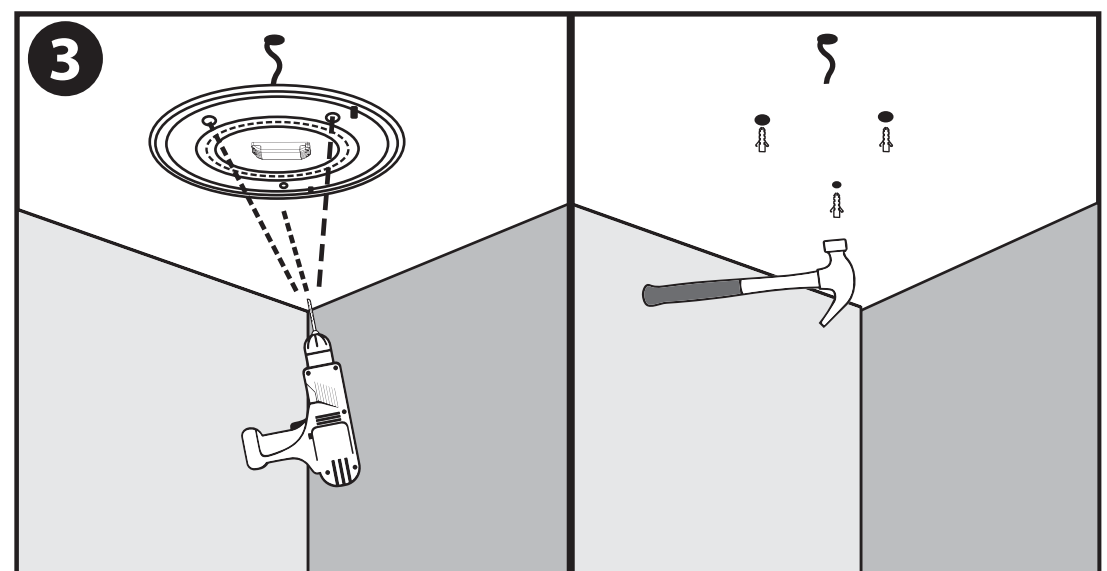

NL - Gebruikershandleiding voor Groenovatie LED Plafondlamp 16 Watt, Waterdicht IP65
Rond 27,5 cm. Deze handleiding bevat belangrijke informatie over de montage van het artikel.
Lees de handleiding daarom zorgvuldig door voordat u aan de installatie begint.

Artikelnummer	Kleur	
DO003	Warm Wit	

LET OP!

Ernstig letsel, brand of schade mogelijk. Maak voor de installatie alle aansluitkabels stroomvrij en dek deze af. Raadpleeg bij twijfel een erkend installateur!

- De armatuur dient te worden geïnstalleerd of onderhouden door een gekwalificeerde elektricien en bedraad in overeenstemming met de meest recente IEE elektrische voorschriften of de nationale vereisten.
- Dit artikel is gelabeld met een doorgestreepte afvalcontainer met een enkele zwarte lijn eronder (AEEA / WEEE), zoals vereist door de Europese Gemeenschapsrichtlijn 2012/19/EU. Dit symbool heeft betrekking op gebruikte elektrische en elektronische apparaten, daarom mag dit product niet met het normaal huishoudelijk afval worden weggegooid. De gebruiker is verantwoordelijk voor de verwijdering van deze apparaten via een aangewezen inzameling van afgedankte elektrische en elektronische apparatuur. Via het afvalverwerkingsbedrijf dat de genoemde diensten levert, helpt u actief mee om schadelijke effecten op het milieu te voorkomen door onjuiste verwijdering van schadelijke componenten te voorkomen.