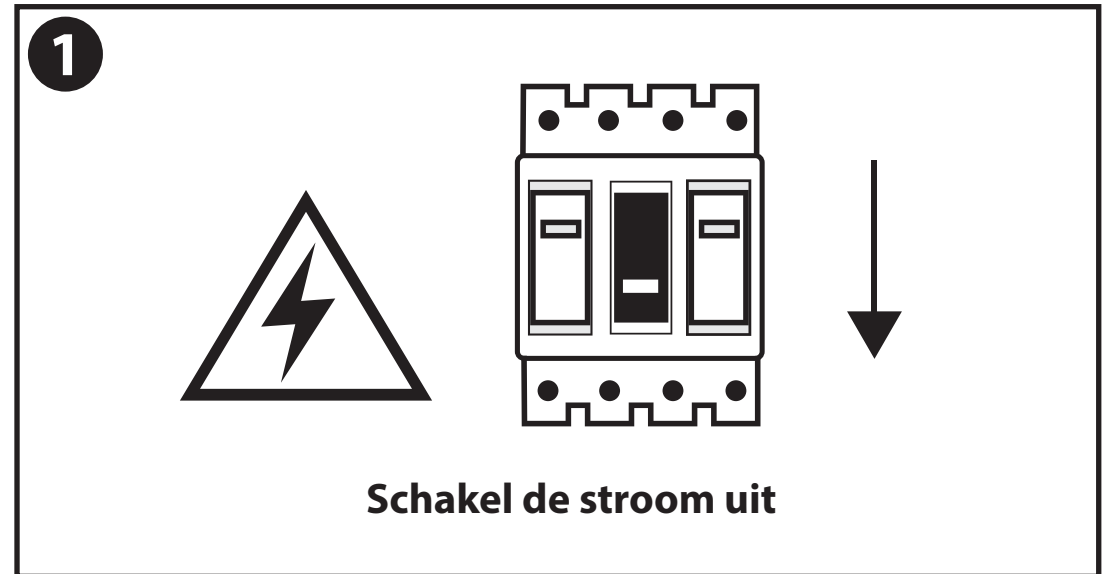

NL - Gebruikershandleiding voor Groenovatie LED Plafondlamp 16 Watt, Waterdicht IP65
Rond 27,5 cm. Deze handleiding bevat belangrijke informatie over de montage van het artikel.
Lees de handleiding daarom zorgvuldig door voordat u aan de installatie begint.

Artikelnummer	Kleur	
DO003	Warm Wit	

LET OP!

Ernstig letsel, brand of schade mogelijk. Maak voor de installatie alle aansluitkabels stroomvrij en dek deze af. Raadpleeg bij twijfel een erkend installateur!

- De armatuur dient te worden geïnstalleerd of onderhouden door een gekwalificeerde elektricien en bedraad in overeenstemming met de meest recente IEE elektrische voorschriften of de nationale vereisten.
- Dit artikel is gelabeld met een doorgestreepte afvalcontainer met een enkele zwarte lijn eronder (AEEA / WEEE), zoals vereist door de Europese Gemeenschapsrichtlijn 2012/19/EU. Dit symbool heeft betrekking op gebruikte elektrische en elektronische apparaten, daarom mag dit product niet met het normaal huishoudelijk afval worden weggegooid. De gebruiker is verantwoordelijk voor de verwijdering van deze apparaten via een aangewezen inzameling van afgedankte elektrische en elektronische apparatuur. Via het afvalverwerkingsbedrijf dat de genoemde diensten levert, helpt u actief mee om schadelijke effecten op het milieu te voorkomen door onjuiste verwijdering van schadelijke componenten te voorkomen.