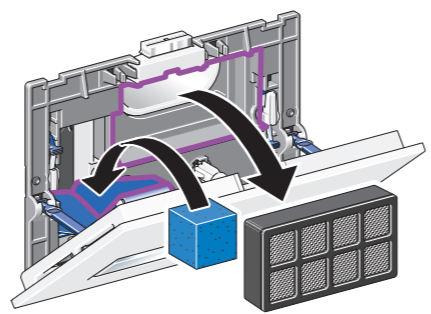

Aanpak 3: verfrissings sprays maken het nog erger.

Het resultaat – geen bevredigende oplossing!

Wij hebben de oplossing.
Verwijder de geur, reinig de lucht.

Het koolstoffilter en de toiletblokhouders voor het inbouwreservoir zijn gemakkelijk toegankelijk via de bedieningsplaat Sigma40.

De lucht wordt grondig door het koolstoffilter gereinigd.

Een stille ventilator brengt de gereinigde lucht terug in de ruimte.

Vieze geuren worden direct bij de bron weggenomen.

Om geen vieze geurtjes meer op het toilet te hebben heeft u het Geberit DuoFresh wc element nodig, artikelnummer 111.358.00.5 + de Geberit bedieningsplaat Sigma40, artikelnummer: 115.600.xx.1.