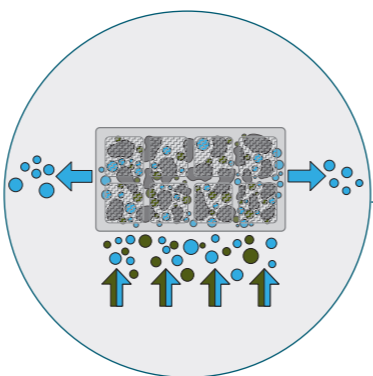

Aanpak 3: verfrissings sprays maken het nog erger.

Het resultaat – geen bevredigende oplossing!

Wij hebben de oplossing.
Verwijder de geur, reinig de lucht.

Het koolstoffilter en de toiletblokhouders voor het inbouwreservoir zijn gemakkelijk toegankelijk via de bedieningsplaat Sigma40.

De lucht wordt grondig door het koolstoffilter gereinigd.

Een stille ventilator brengt de gereinigde lucht terug in de ruimte.

Vieze geuren worden direct bij de bron weggenomen.

Om geen vieze geurtjes meer op het toilet te hebben heeft u het Geberit DuoFresh wc element nodig, artikelnummer 111.358.00.5 + de Geberit bedieningsplaat Sigma40, artikelnummer: 115.600.xx.1.

Frisheid kan zo aantrekkelijk zijn.
Merkbaar effect, onzichtbare techniek.

Onovertroffen elegantie:
Geberit bedieningsplaat Sigma40 in luxueus, wit glas.
→ Artikelnummer 115.600.SI.1

Perfect design:
Geberit bedieningsplaat Sigma40 in wit kunststof.
→ Artikelnummer 115.600.KQ.1
Of in zwart kunststof.
→ Artikelnummer 115.600.KR.1