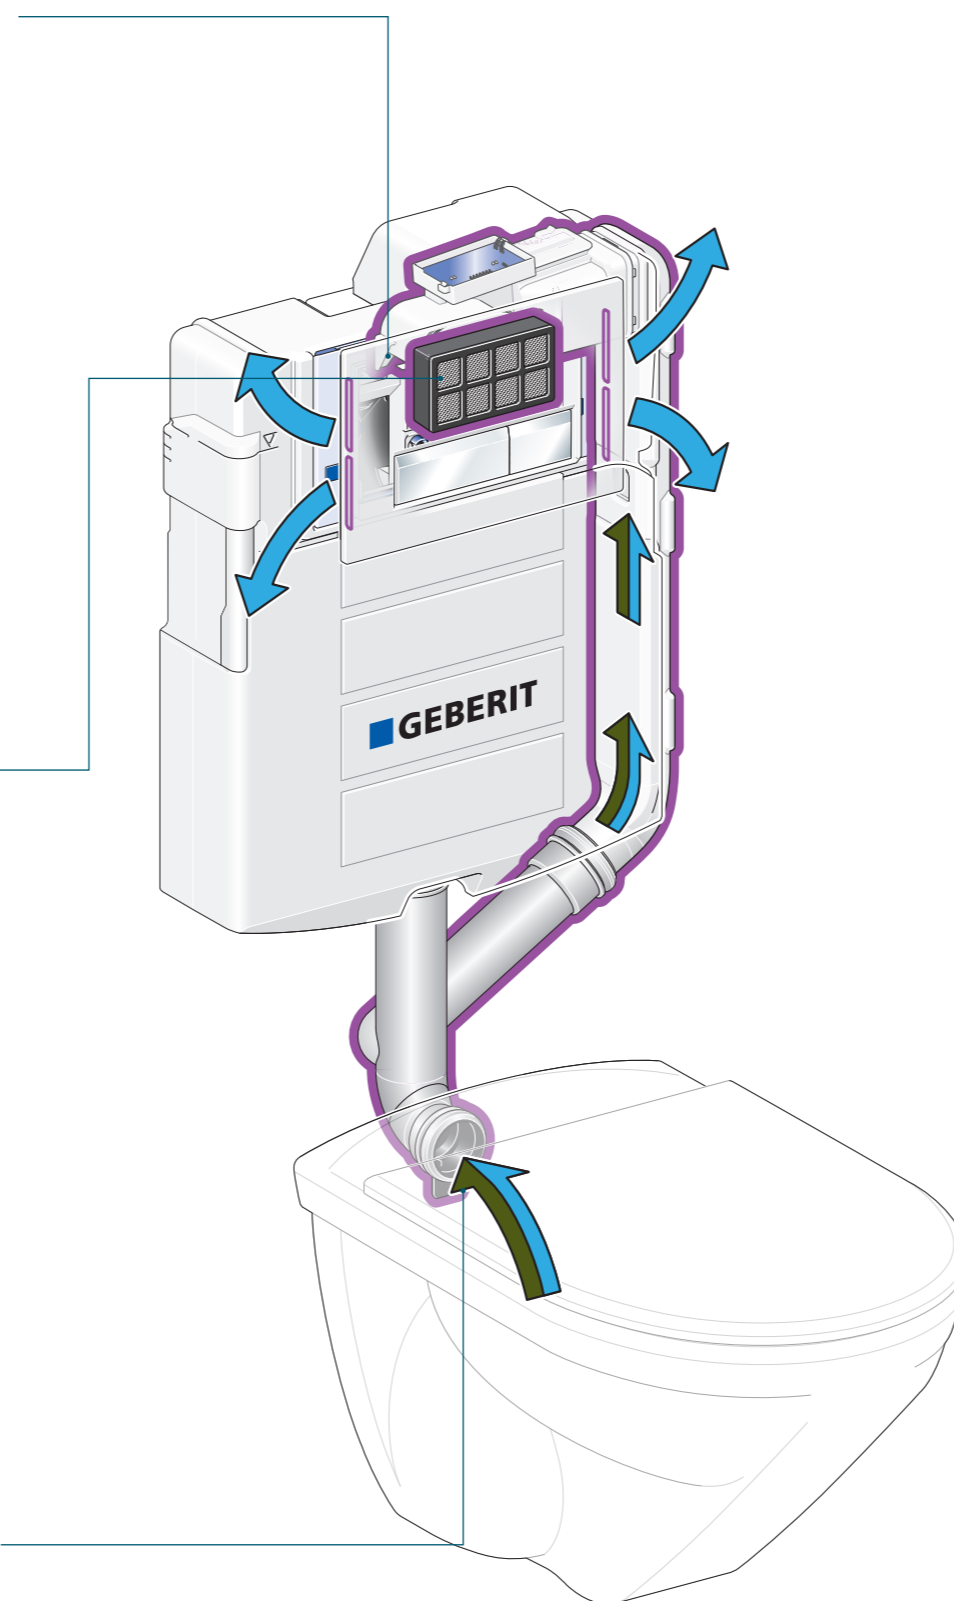

Aanpak 3: verfrissings sprays maken het nog erger.

Het resultaat – geen bevredigende oplossing!

Wij hebben de oplossing.
Verwijder de geur, reinig de lucht.

Het koolstoffilter en de toiletblokhouders voor het inbouwreservoir zijn gemakkelijk toegankelijk via de bedieningsplaat Sigma40.

De lucht wordt grondig door het koolstoffilter gereinigd.

Een stille ventilator brengt de gereinigde lucht terug in de ruimte.

Vieze geuren worden direct bij de bron weggenomen.

Om geen vieze geurtjes meer op het toilet te hebben heeft u het Geberit DuoFresh wc element nodig, artikelnummer 111.358.00.5 + de Geberit bedieningsplaat Sigma40, artikelnummer: 115.600.xx.1.

Frisheid kan zo aantrekkelijk zijn.
Merkbaar effect, onzichtbare techniek.

Onovertroffen elegantie:
Geberit bedieningsplaat Sigma40 in luxueus, wit glas.
→ Artikelnummer 115.600.SI.1

Perfect design:
Geberit bedieningsplaat Sigma40 in wit kunststof.
→ Artikelnummer 115.600.KQ.1
Of in zwart kunststof.
→ Artikelnummer 115.600.KR.1

Geen wonder: de Geberit bedieningsplaat Sigma40 met koolstoffilter werd bekroond met de "Plus X" innovatieprijs als het beste product van het jaar in 2011.