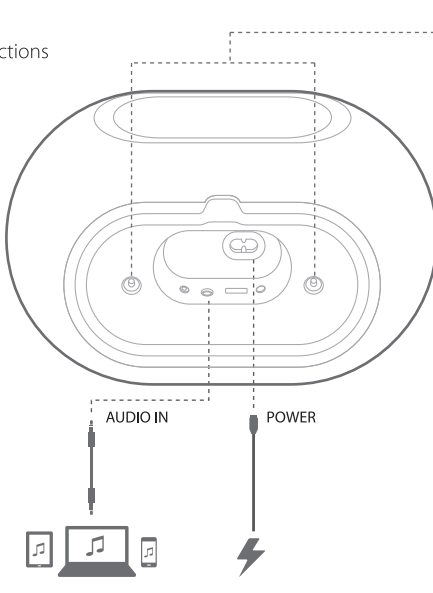

OMNI 20

What's in the box

Quick Start Guide

Guide de démarrage rapide

Buttons

Connections

Stand mount screw holes
Trous de vis de montage du pied
Orificios para los tornillos del soporte de montaje
Buracos dos parafusos de montagem do suporte
Löcher für die Befestigungsschrauben
Fori per le viti di montaggio del supporto
Schroefgaten montagestand
Skruvhull for veggstativ
Telineen ruuvi kiinnityksen reiät
Отверстия для винтов для монтажа стойки
Skruehål för montering på stativ
Skruehuller til montering af holder
スタンド取り付け用ねじ穴
스탠드 장착 나사 구멍
坐地安裝螺絲孔
立式安裝螺孔
Lubang sekrup pemasangan berdiri

App

Laden Sie die Harman Kardon Controller-App herunter, um Ihren Harman Kardon Omni 20 konfigurieren und bedienen zu können. Scarica l'app Harman Kardon Controller per impostare e controllare il tuo Harman Kardon Omni 20. Download de Harman Kardon Controller app om uw Harman Kardon Omni 20 te installeren en te bedienen. Last ned Harman Kardon Controller-appen for å sette opp og kontrollere Harman Kardon Omni 20. Lataa Harman Kardon Controller-sovellus, jotta voit määrittää Harman Kardon Omni 20 -laitteen asetukset ja hallita sitä. Загрузите приложение Harman Kardon Controller, чтобы настроить свой продукт Harman Kardon Omni 20 и управлять им. Hämta appen Harman Kardon Controller för att ställa in och styra din Harman Kardon Omni 20. Hent applikationen Harman Kardon Controller, så du kan konfigurere og styre din Harman Kardon Omni 20. Harman Kardon Controller (ハーマンカードン・コントローラー)アプリをダウンロードしてセットアップし、お持ちの Harman Kardon Omni 20 (ハーマンカードン・オムニ20) をコントロールしてください。 Harman Kardon Controller 앱을 다운로드하여 Harman Kardon Omni 20을 설정하고 제어합니다. 下載 Harman Kardon Controller 應用程式以設置和控制您的 Harman Kardon Omni 20。 下載 Harman Kardon Controller 應用程式以設定並控制您的 Harman Kardon Omni 20。 Unduh aplikasi Harman Kardon Controller untuk persiapan dan mengontrol Harman Kardon Omni 20 Anda.