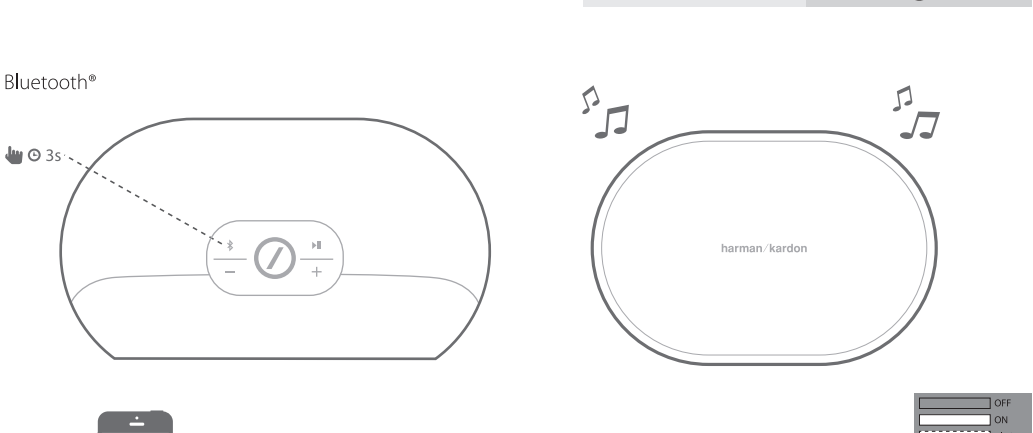

Bluetooth®