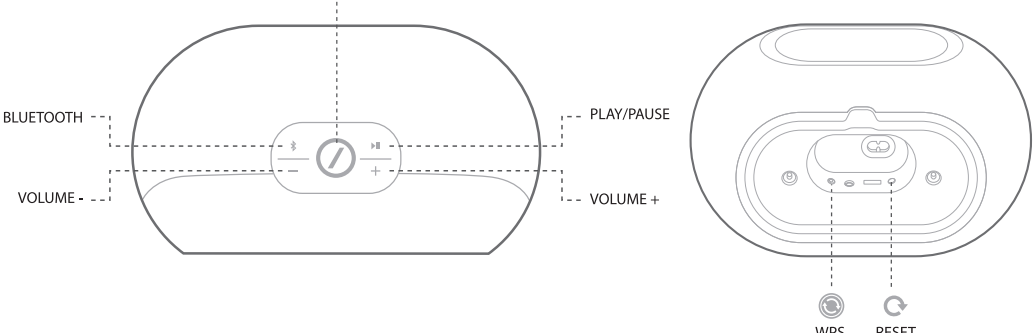

OMNI 20

What's in the box

Quick Start Guide

Guide de démarrage rapide

Buttons

Connections

Stand mount screw holes
Trous de vis de montage du pied
Orificios para los tornillos del soporte de montaje
Buracos dos parafusos de montagem do suporte
Löcher für die Befestigungsschrauben
Fori per le viti di montaggio del supporto
Schroefgaten montagestand
Skruvhull for veggstativ
Telineen ruuvi kiinnityksen reiät
Отверстия для винтов для монтажа стойки
Skruehål för montering på stativ
Skruehuller til montering af holder
スタンド取り付け用ねじ穴
스탠드 장착 나사 구멍
坐地安裝螺絲孔
立式安裝螺孔
Lubang sekrup pemasangan berdiri

App

Laden Sie die Harman Kardon Controller-App herunter, um Ihren Harman Kardon Omni 20 konfigurieren und bedienen zu können. Scarica l'app Harman Kardon Controller per impostare e controllare il tuo Harman Kardon Omni 20. Download de Harman Kardon Controller app om uw Harman Kardon Omni 20 te installeren en te bedienen. Last ned Harman Kardon Controller-appen for å sette opp og kontrollere Harman Kardon Omni 20. Lataa Harman Kardon Controller-sovellus, jotta voit määrittää Harman Kardon Omni 20 -laitteen asetukset ja hallita sitä. Загрузите приложение Harman Kardon Controller, чтобы настроить свой продукт Harman Kardon Omni 20 и управлять им. Hämta appen Harman Kardon Controller för att ställa in och styra din Harman Kardon Omni 20. Hent applikationen Harman Kardon Controller, så du kan konfigurere og styre din Harman Kardon Omni 20. Harman Kardon Controller (ハーマンカードン・コントローラー)アプリをダウンロードしてセットアップし、お持ちの Harman Kardon Omni 20 (ハーマンカードン・オムニ20) をコントロールしてください。 Harman Kardon Controller 앱을 다운로드하여 Harman Kardon Omni 20을 설정하고 제어합니다. 下載 Harman Kardon Controller 應用程式以設置和控制您的 Harman Kardon Omni 20。 下載 Harman Kardon Controller 應用程式以設定並控制您的 Harman Kardon Omni 20。 Unduh aplikasi Harman Kardon Controller untuk persiapan dan mengontrol Harman Kardon Omni 20 Anda.