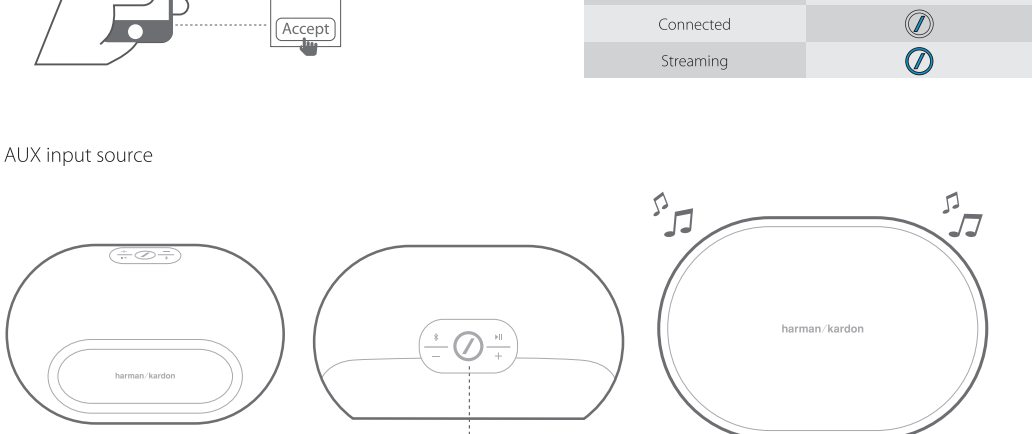

App

Laden Sie die Harman Kardon Controller-App herunter, um Ihren Harman Kardon Omni 20 konfigurieren und bedienen zu können. Scarica l'app Harman Kardon Controller per impostare e controllare il tuo Harman Kardon Omni 20. Download de Harman Kardon Controller app om uw Harman Kardon Omni 20 te installeren en te bedienen. Last ned Harman Kardon Controller-appen for å sette opp og kontrollere Harman Kardon Omni 20. Lataa Harman Kardon Controller-sovellus, jotta voit määrittää Harman Kardon Omni 20 -laitteen asetukset ja hallita sitä. Загрузите приложение Harman Kardon Controller, чтобы настроить свой продукт Harman Kardon Omni 20 и управлять им. Hämta appen Harman Kardon Controller för att ställa in och styra din Harman Kardon Omni 20. Hent applikationen Harman Kardon Controller, så du kan konfigurere og styre din Harman Kardon Omni 20. Harman Kardon Controller (ハーマンカードン・コントローラー)アプリをダウンロードしてセットアップし、お持ちの Harman Kardon Omni 20 (ハーマンカードン・オムニ20) をコントロールしてください。 Harman Kardon Controller 앱을 다운로드하여 Harman Kardon Omni 20을 설정하고 제어합니다. 下載 Harman Kardon Controller 應用程式以設置和控制您的 Harman Kardon Omni 20。 下載 Harman Kardon Controller 應用程式以設定並控制您的 Harman Kardon Omni 20。 Unduh aplikasi Harman Kardon Controller untuk persiapan dan mengontrol Harman Kardon Omni 20 Anda.

WPS (Wi-Fi Protected Setup)

Wi-Fi streaming via Harman Kardon Controller app

Bluetooth®

AUX input source

Multi-room music streaming

Party Mode

Full owner's manual
Mode d'emploi complet
Manual del propietario
Manual do usuário completo
Bedienungsanleitung
Manuale di istruzioni completo
Volledige handleiding
Fullstendig brukerveiledning
Täydellinen omistajan ohjekirja
Полное руководство пользователя
Komplett bruksanvisning
Komplet betjeningsvejledning
正式な所有者用のマニュアル
사용자 설명서 전문
完整的用戶手冊
完整的擁有者手冊
Panduan pengguna keseluruhan