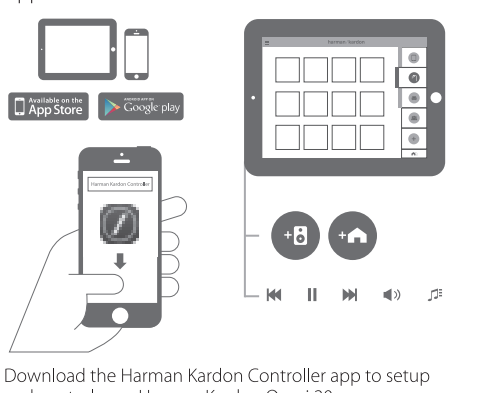

OMNI 20

What's in the box

Quick Start Guide

Guide de démarrage rapide

Buttons

Connections

Stand mount screw holes
Trous de vis de montage du pied
Orificios para los tornillos del soporte de montaje
Buracos dos parafusos de montagem do suporte
Löcher für die Befestigungsschrauben
Fori per le viti di montaggio del supporto
Schroefgaten montagestand
Skruvhull for veggstativ
Telineen ruuvi kiinnityksen reiät
Отверстия для винтов для монтажа стойки
Skruehål för montering på stativ
Skruehuller til montering af holder
スタンド取り付け用ねじ穴
스탠드 장착 나사 구멍
坐地安裝螺絲孔
立式安裝螺孔
Lubang sekrup pemasangan berdiri

App

Laden Sie die Harman Kardon Controller-App herunter, um Ihren Harman Kardon Omni 20 konfigurieren und bedienen zu können. Scarica l'app Harman Kardon Controller per impostare e controllare il tuo Harman Kardon Omni 20. Download de Harman Kardon Controller app om uw Harman Kardon Omni 20 te installeren en te bedienen. Last ned Harman Kardon Controller-appen for å sette opp og kontrollere Harman Kardon Omni 20. Lataa Harman Kardon Controller-sovellus, jotta voit määrittää Harman Kardon Omni 20 -laitteen asetukset ja hallita sitä. Загрузите приложение Harman Kardon Controller, чтобы настроить свой продукт Harman Kardon Omni 20 и управлять им. Hämta appen Harman Kardon Controller för att ställa in och styra din Harman Kardon Omni 20. Hent applikationen Harman Kardon Controller, så du kan konfigurere og styre din Harman Kardon Omni 20. Harman Kardon Controller (ハーマンカードン・コントローラー)アプリをダウンロードしてセットアップし、お持ちの Harman Kardon Omni 20 (ハーマンカードン・オムニ20) をコントロールしてください。 Harman Kardon Controller 앱을 다운로드하여 Harman Kardon Omni 20을 설정하고 제어합니다. 下載 Harman Kardon Controller 應用程式以設置和控制您的 Harman Kardon Omni 20。 下載 Harman Kardon Controller 應用程式以設定並控制您的 Harman Kardon Omni 20。 Unduh aplikasi Harman Kardon Controller untuk persiapan dan mengontrol Harman Kardon Omni 20 Anda.