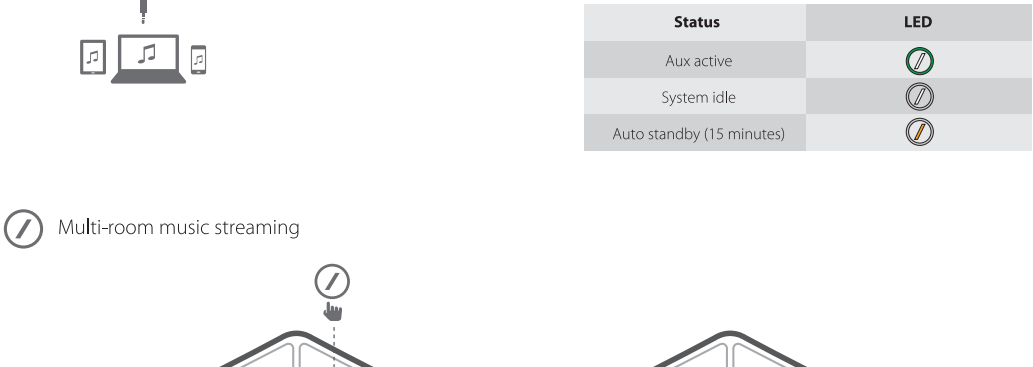

WPS (Wi-Fi Protected Setup)

Wi-Fi streaming via Harman Kardon Controller app

Bluetooth®

AUX input source

Multi-room music streaming

Party Mode

Full owner's manual
Mode d'emploi complet
Manual del propietario
Manual do usuário completo
Bedienungsanleitung
Manuale di istruzioni completo
Volledige handleiding
Fullstendig brukerveiledning
Täydellinen omistajan ohjekirja
Полное руководство пользователя
Komplett bruksanvisning
Komplet betjeningsvejledning
正式な所有者用のマニュアル
사용자 설명서 전문
完整的用戶手冊
完整的擁有者手冊
Panduan pengguna keseluruhan