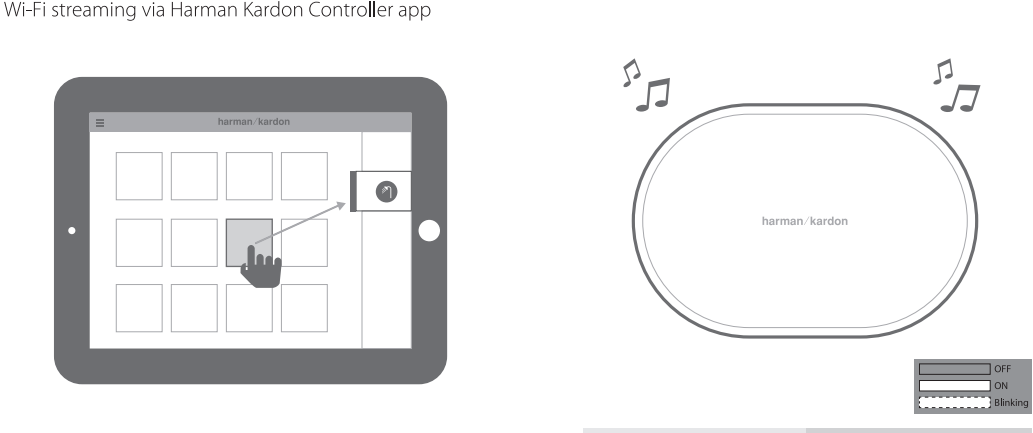

App

Laden Sie die Harman Kardon Controller-App herunter, um Ihren Harman Kardon Omni 20 konfigurieren und bedienen zu können. Scarica l'app Harman Kardon Controller per impostare e controllare il tuo Harman Kardon Omni 20. Download de Harman Kardon Controller app om uw Harman Kardon Omni 20 te installeren en te bedienen. Last ned Harman Kardon Controller-appen for å sette opp og kontrollere Harman Kardon Omni 20. Lataa Harman Kardon Controller-sovellus, jotta voit määrittää Harman Kardon Omni 20 -laitteen asetukset ja hallita sitä. Загрузите приложение Harman Kardon Controller, чтобы настроить свой продукт Harman Kardon Omni 20 и управлять им. Hämta appen Harman Kardon Controller för att ställa in och styra din Harman Kardon Omni 20. Hent applikationen Harman Kardon Controller, så du kan konfigurere og styre din Harman Kardon Omni 20. Harman Kardon Controller (ハーマンカードン・コントローラー)アプリをダウンロードしてセットアップし、お持ちの Harman Kardon Omni 20 (ハーマンカードン・オムニ20) をコントロールしてください。 Harman Kardon Controller 앱을 다운로드하여 Harman Kardon Omni 20을 설정하고 제어합니다. 下載 Harman Kardon Controller 應用程式以設置和控制您的 Harman Kardon Omni 20。 下載 Harman Kardon Controller 應用程式以設定並控制您的 Harman Kardon Omni 20。 Unduh aplikasi Harman Kardon Controller untuk persiapan dan mengontrol Harman Kardon Omni 20 Anda.

WPS (Wi-Fi Protected Setup)

Wi-Fi streaming via Harman Kardon Controller app

Bluetooth®

AUX input source

Multi-room music streaming

Party Mode

Full owner's manual
Mode d'emploi complet
Manual del propietario
Manual do usuário completo
Bedienungsanleitung
Manuale di istruzioni completo
Volledige handleiding
Fullstendig brukerveiledning
Täydellinen omistajan ohjekirja
Полное руководство пользователя
Komplett bruksanvisning
Komplet betjeningsvejledning
正式な所有者用のマニュアル
사용자 설명서 전문
完整的用戶手冊
完整的擁有者手冊
Panduan pengguna keseluruhan