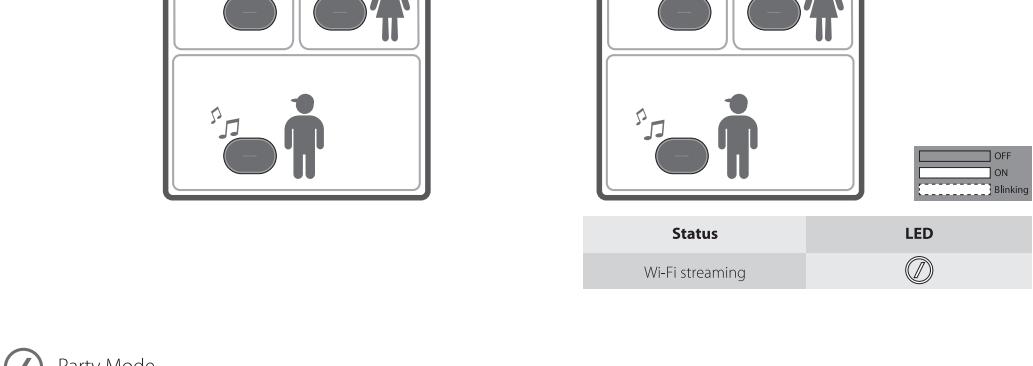

App

Laden Sie die Harman Kardon Controller-App herunter, um Ihren Harman Kardon Omni 20 konfigurieren und bedienen zu können. Scarica l'app Harman Kardon Controller per impostare e controllare il tuo Harman Kardon Omni 20. Download de Harman Kardon Controller app om uw Harman Kardon Omni 20 te installeren en te bedienen. Last ned Harman Kardon Controller-appen for å sette opp og kontrollere Harman Kardon Omni 20. Lataa Harman Kardon Controller-sovellus, jotta voit määrittää Harman Kardon Omni 20 -laitteen asetukset ja hallita sitä. Загрузите приложение Harman Kardon Controller, чтобы настроить свой продукт Harman Kardon Omni 20 и управлять им. Hämta appen Harman Kardon Controller för att ställa in och styra din Harman Kardon Omni 20. Hent applikationen Harman Kardon Controller, så du kan konfigurere og styre din Harman Kardon Omni 20. Harman Kardon Controller (ハーマンカードン・コントローラー)アプリをダウンロードしてセットアップし、お持ちの Harman Kardon Omni 20 (ハーマンカードン・オムニ20) をコントロールしてください。 Harman Kardon Controller 앱을 다운로드하여 Harman Kardon Omni 20을 설정하고 제어합니다. 下載 Harman Kardon Controller 應用程式以設置和控制您的 Harman Kardon Omni 20。 下載 Harman Kardon Controller 應用程式以設定並控制您的 Harman Kardon Omni 20。 Unduh aplikasi Harman Kardon Controller untuk persiapan dan mengontrol Harman Kardon Omni 20 Anda.

WPS (Wi-Fi Protected Setup)

Wi-Fi streaming via Harman Kardon Controller app

Bluetooth®

AUX input source

Multi-room music streaming

Party Mode

Full owner's manual
Mode d'emploi complet
Manual del propietario
Manual do usuário completo
Bedienungsanleitung
Manuale di istruzioni completo
Volledige handleiding
Fullstendig brukerveiledning
Täydellinen omistajan ohjekirja
Полное руководство пользователя
Komplett bruksanvisning
Komplet betjeningsvejledning
正式な所有者用のマニュアル
사용자 설명서 전문
完整的用戶手冊
完整的擁有者手冊
Panduan pengguna keseluruhan