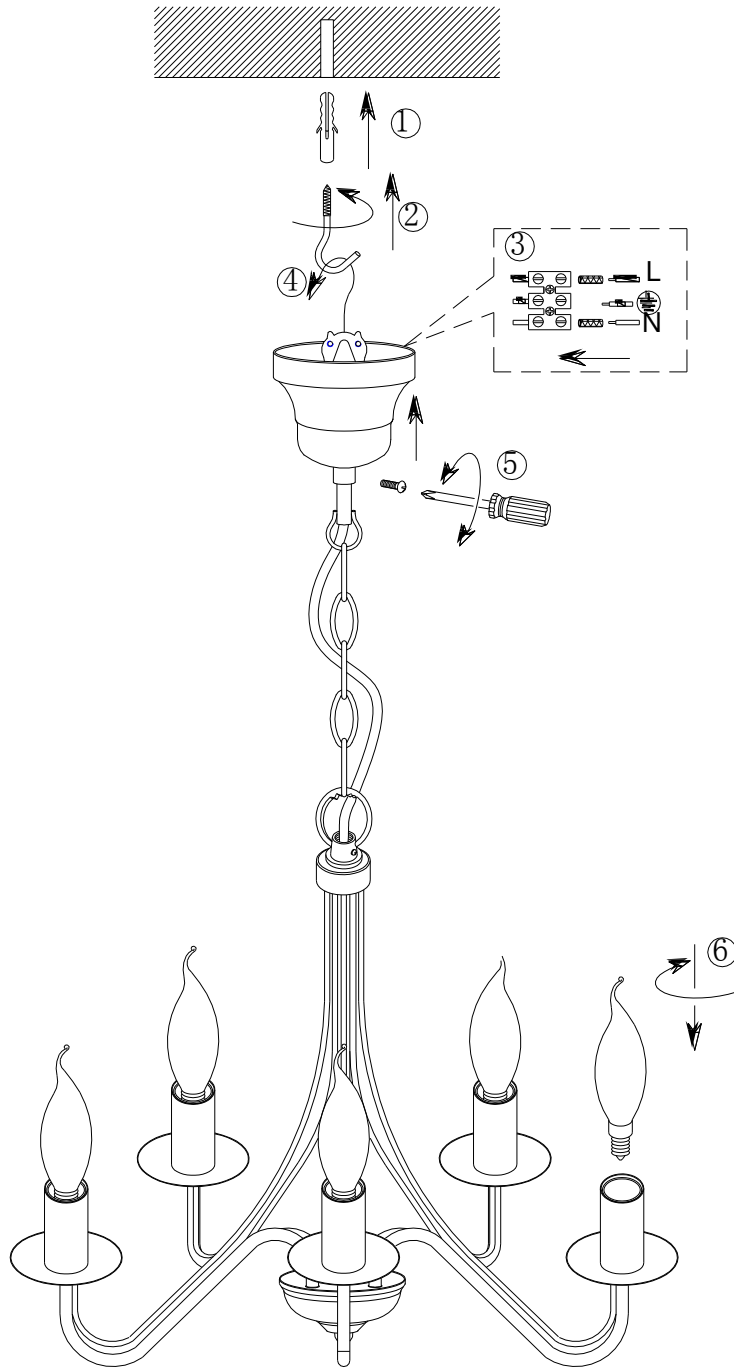

(BA) POZOR!

Prije početka montaže molimo pažljivo pročitajte sigurnosne upute!

(LT) DĖMESIO!

Norėdami saugiai ir teisingai sumontuoti šviestuv vadovaukitės šia instrukcija!

(ET) HOIATUS!

Enne monteerimist lugege ohutusjuhised tähelepanelikult läbi!

230V~50Hz
5 x E14 / max.40W