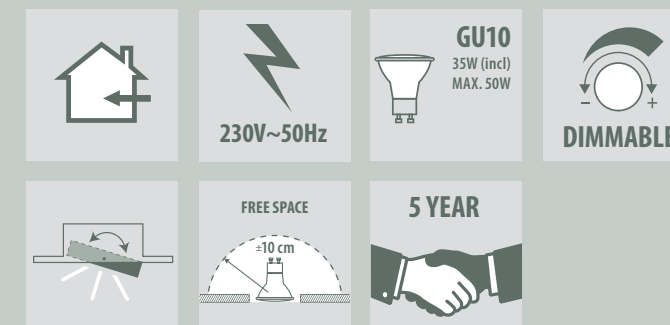

XQ0805

8 711387 112202

TEVEA BV, Lage Zijde 10,
5626 DL Eindhoven - The Netherlands
WWW.TEVEA.NL
Ranex GmbH, Arnsberg - Germany
WWW.RANEX-GMBH.DE

V.XQ0805.20100412

145 mm