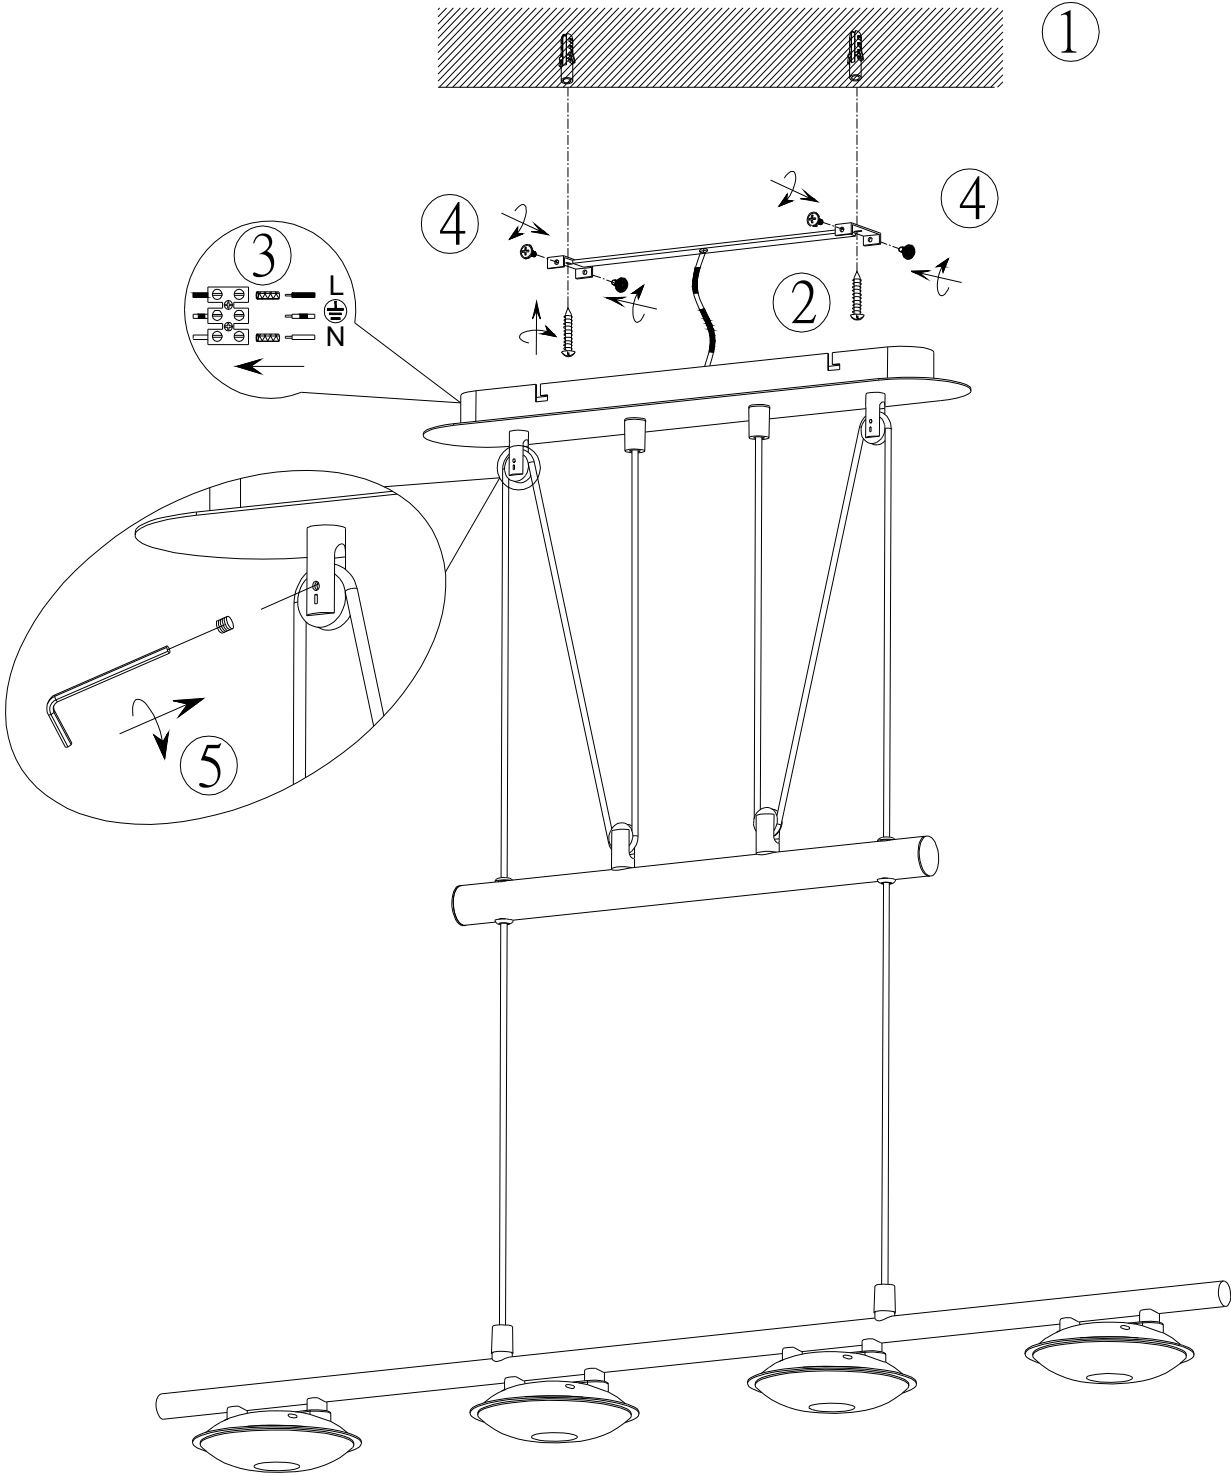

Art.-Nr.:375910406

**230V~50Hz
4 x LED / 3.8W**