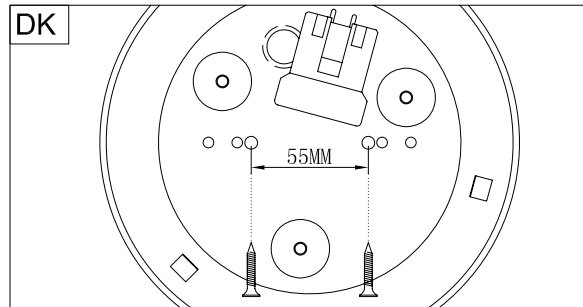

**B****A**

OFF

For montering på eksisterende installation med 1,5 mm<sup>2</sup>

**C**

ON