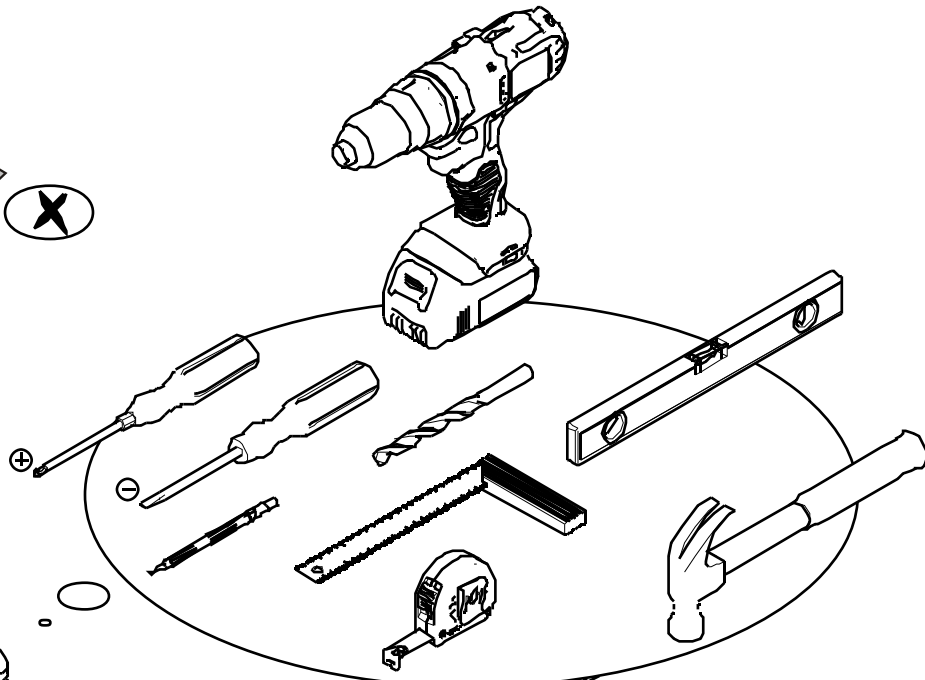

Info tri déchets

www.quefairedemesdechets.fr

2H 00 MN

Fabriqué
en France

112593

FR

AVERTISSEMENT : MEUBLE A FIXER IMPERATIVEMENT AU MUR AFIN D'EVITER SON BASCULEMENT

- Pour installer correctement ce produit et éliminer les risques pour votre sécurité, merci de suivre exactement ce manuel d'instruction.
- Fixer le meuble au mur avec les attaches prévues à cet effet
- Les vis et les chevilles ne sont pas fournies. Utiliser des vis et des chevilles adaptées au support.

EN

WARNING: FURNITURE TO BE ATTACHED TO THE WALL TO PREVENT OVERTURNING

- Installation shall be carried out exactly according to those instructions-otherwise a safety risk can occur if incorrectly installed;
- Attach the furniture to the wall with the fastening provided for this purpose
- Screw and Pegs are not supplied. Use Screws and pegs adapted to the support.

DE

WARNUNG: DAS MÖBEL MUSS AN DER WAND BEFESTIGT WERDEN, UM ZU VERHINDEN DASS ES KIPPT

- Um das Produkt korrekt zu installieren und um Risiken für Ihre Sicherheit zu verhindern, die Gebrauchsanleitung genauestens befolgen.
- Das Möbel mit den vorgesehenen Befestigungen an einer Wand befestigen.
- Schrauben und Dübel sind nicht im Lieferumfang enthalten. Passende Schrauben und Dübel verwenden.