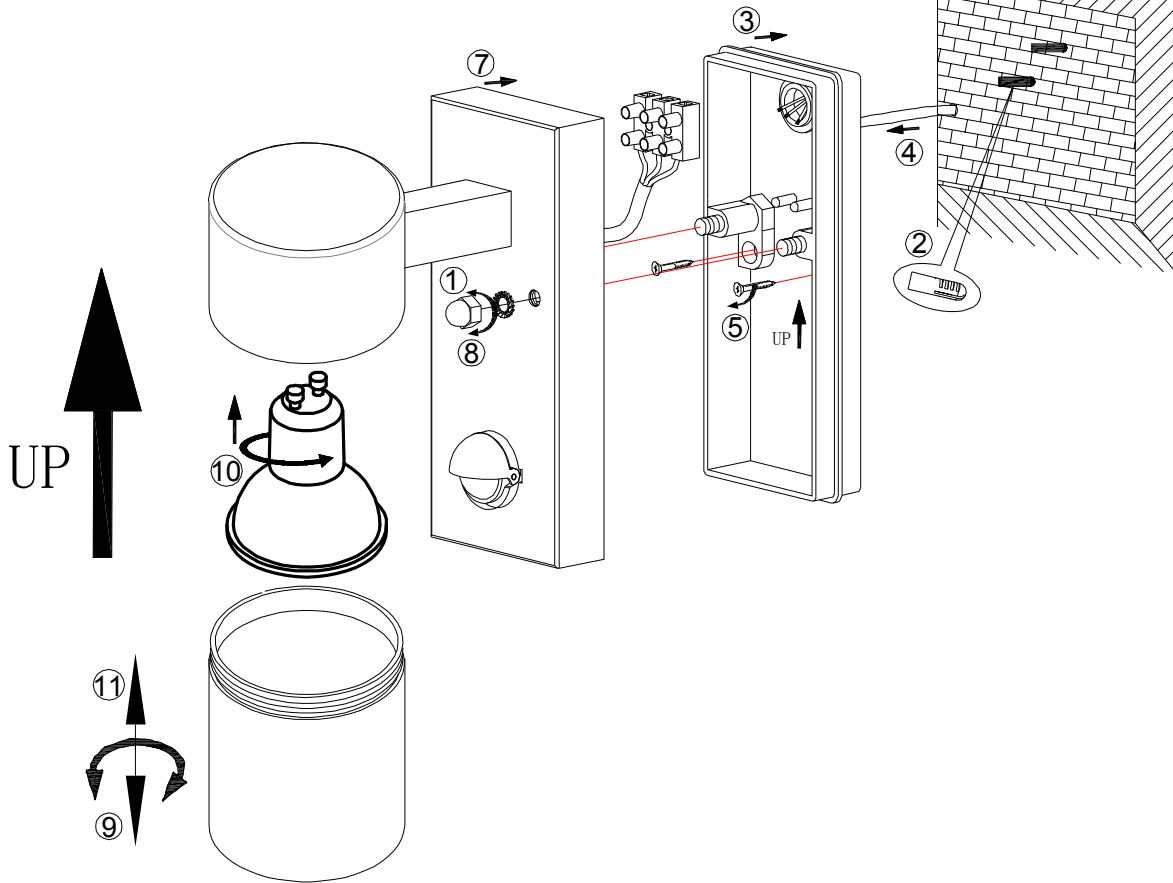

A**B**

99569

99571

**TIME**

10 ± 5sec - 12 ± 1min

SENS

min. 0m - max. 6m

LUX

10 - 2000LUX

www.eglo.com**C**