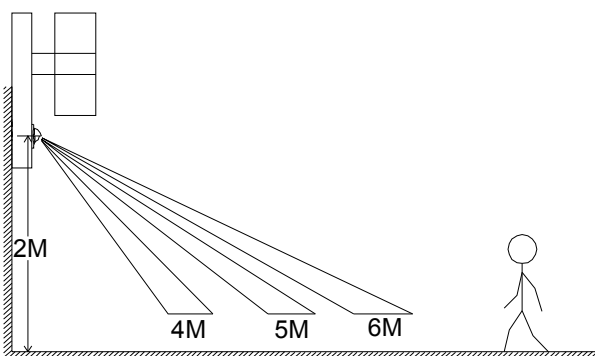

A

B

99569

99571

TIME

10 ± 5sec - 12 ± 1min

SENS

min. 0m - max. 6m

LUX

10 - 2000LUX

www.eglo.com

C