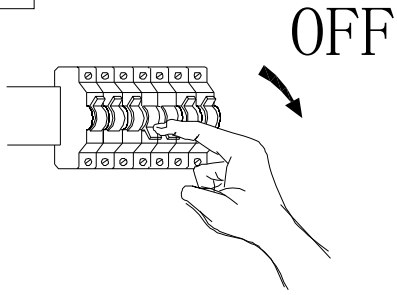

A**B**

99569

99571

**TIME**

10 ± 5sec - 12 ± 1min

SENS

min. 0m - max. 6m

LUX