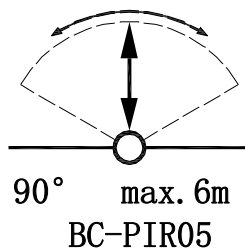

A

B

99569

99571

TIME

10 ± 5sec - 12 ± 1min

SENS

min. 0m - max. 6m

LUX

10 - 2000LUX

www.eglo.com

C