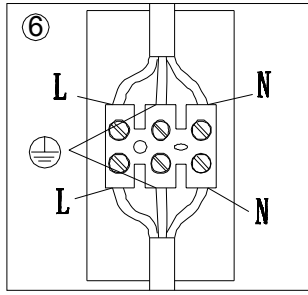

A**B**

99569

99571

**TIME**

10 ± 5sec - 12 ± 1min

SENS

min. 0m - max. 6m

LUX