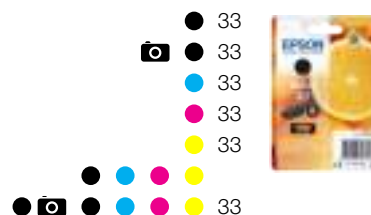

COMPATIBILITÉ DES CARTOUCHES D'ENCRE

RENDEMENT DE L'ENCRE

Oranges 33

Oranges 33XL

●	250 pages*	530 pages*
● ●	200 photos*	400 photos*
● ● ●	300 pages*	650 pages*

* Rendement par page estimé et basé sur les normes ISO/CEI 24711/24712 ou ISO/CEI 29102/29103. Le rendement constaté peut varier en fonction de la nature des impressions et des conditions d'utilisation. Pour plus d'informations, rendez-vous sur www.epson.eu/pageyield

EPSON®