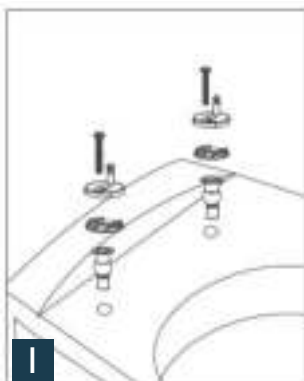

Handleiding

Toiletzitting Installatie & onderhoud

Let bij het installeren van dit product op het oppervlak van de onderdelen. De zwarte afwerking is krasgevoelig. Gebruik bescherming van het gereedschap bij de montage.

1

Monteer alle onderdelen

2

Draai de schroeven vast

3

Klik de zitting op de bevestigingspinnen

4

Druk de knop in en til de zitting van de bevestigingspinnen