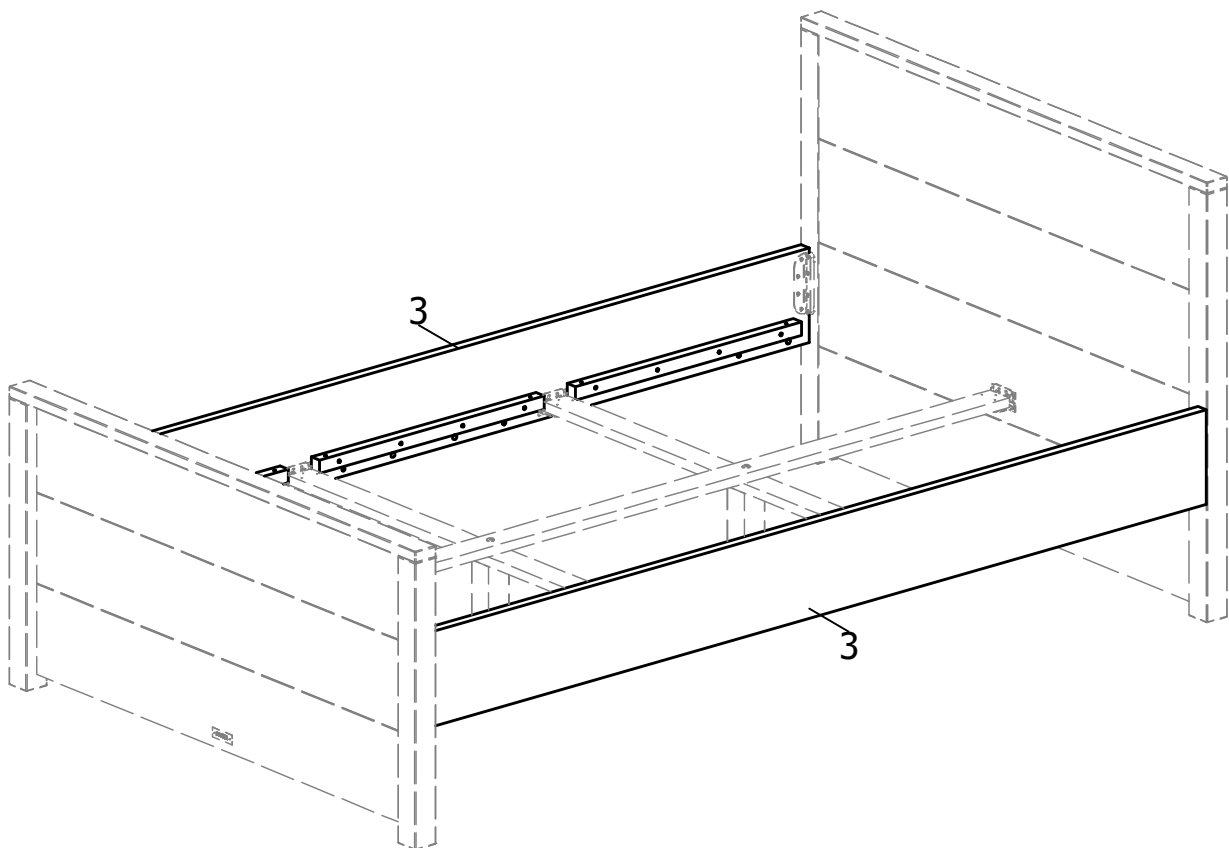

ASSEMBLY INSTRUCTION  
MONTAGE HANDLEIDING  
MONTAGE ANLEITUNG  
NOTICE DE MONTAGE  
MANUAL DE MONTAJE

UK  
NL  
D  
F  
ESP

MODEL :BOBBY  
TYPE :SET SIDES 200 CM  
COLOUR :WHITE  
ART.CODE :740176.11

Distributor:

UK	MODEL	:BOBBY
NL	TYPE	:HEAD/FOOT END HIGH 140 CM
D	COLOUR	:WHITE
F	ART.CODE	:744175.11
ESP		

Distributor:

BOPITA  
Energieweg 1  
6662 NS Elst  
The Netherlands

[www.bopita.com](http://www.bopita.com)

04.03.2020.

ASSEMBLY INSTRUCTION  
MONTAGE HANDLEIDING  
MONTAGE ANLEITUNG  
NOTICE DE MONTAGE  
MANUAL DE MONTAJE

UK	MODEL	:BOBBY
NL	TYPE	:BOTTOM SUPPORT SET LENGTH 200 CM
D	COLOUR	:WHITE
F	ART.CODE	:750176.11
ESP		