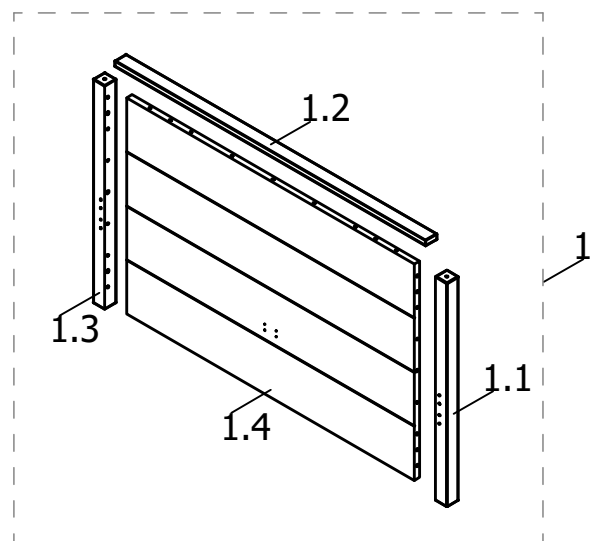

ASSEMBLY INSTRUCTION  
MONTAGE HANDLEIDING  
MONTAGE ANLEITUNG  
NOTICE DE MONTAGE  
MANUAL DE MONTAJE

UK  
NL  
D  
F  
ESP

MODEL :BOBBY  
TYPE :SET SIDES 200 CM  
COLOUR :WHITE  
ART.CODE :740176.11

Distributor:

UK	MODEL	:BOBBY
NL	TYPE	:HEAD/FOOT END HIGH 140 CM
D	COLOUR	:WHITE
F	ART.CODE	:744175.11
ESP		

Distributor:

BOPITA  
Energieweg 1  
6662 NS Elst  
The Netherlands

[www.bopita.com](http://www.bopita.com)

04.03.2020.

ASSEMBLY INSTRUCTION  
MONTAGE HANDLEIDING  
MONTAGE ANLEITUNG  
NOTICE DE MONTAGE  
MANUAL DE MONTAJE

UK	MODEL	:BOBBY
NL	TYPE	:BOTTOM SUPPORT SET LENGTH 200 CM
D	COLOUR	:WHITE
F	ART.CODE	:750176.11
ESP		