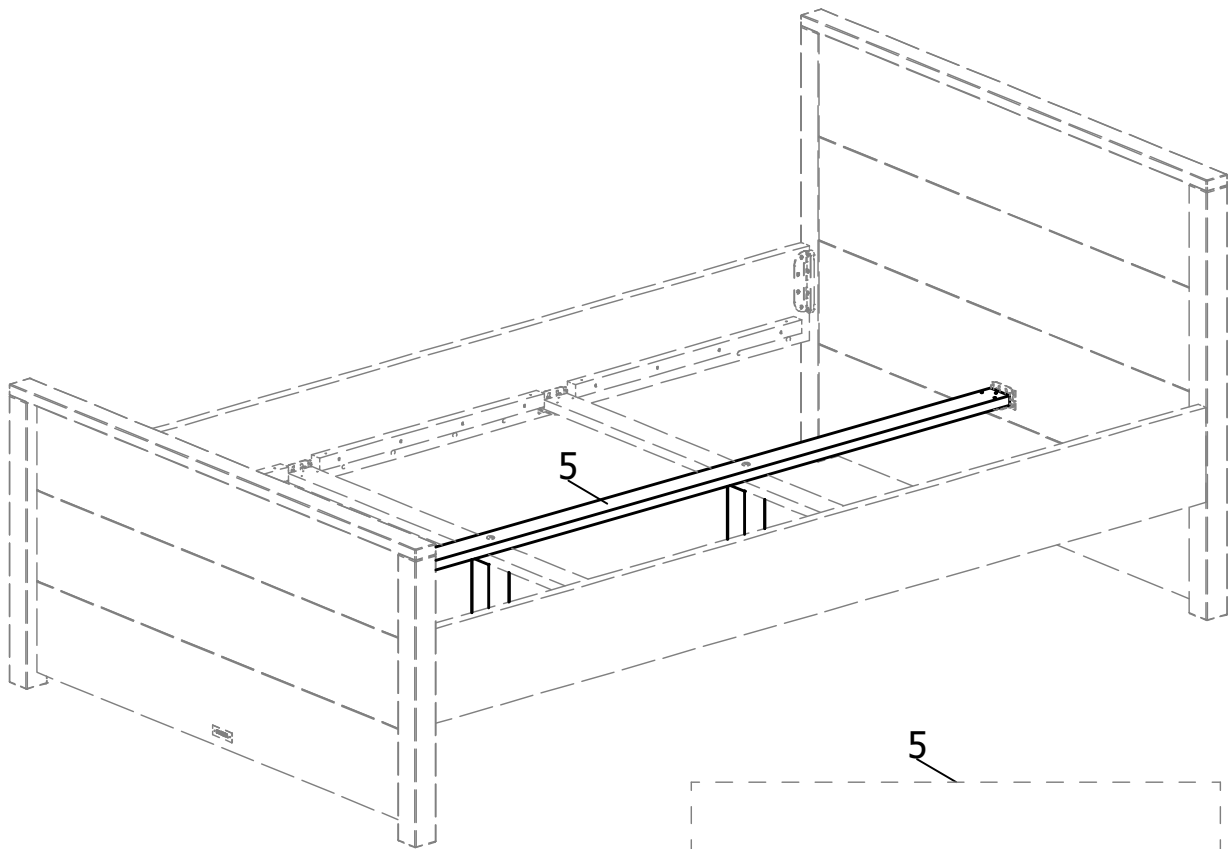

ASSEMBLY INSTRUCTION  
MONTAGE HANDLEIDING  
MONTAGE ANLEITUNG  
NOTICE DE MONTAGE  
MANUAL DE MONTAJE

UK  
NL  
D  
F  
ESP

MODEL :BOBBY  
TYPE :SET SIDES 200 CM  
COLOUR :WHITE  
ART.CODE :740176.11

Distributor:

UK	MODEL	:BOBBY
NL	TYPE	:HEAD/FOOT END HIGH 140 CM
D	COLOUR	:WHITE
F	ART.CODE	:744175.11
ESP		

Distributor:

BOPITA  
Energieweg 1  
6662 NS Elst  
The Netherlands

[www.bopita.com](http://www.bopita.com)

04.03.2020.

ASSEMBLY INSTRUCTION  
MONTAGE HANDLEIDING  
MONTAGE ANLEITUNG  
NOTICE DE MONTAGE  
MANUAL DE MONTAJE

UK	MODEL	:BOBBY
NL	TYPE	:BOTTOM SUPPORT SET LENGTH 200 CM
D	COLOUR	:WHITE
F	ART.CODE	:750176.11
ESP		