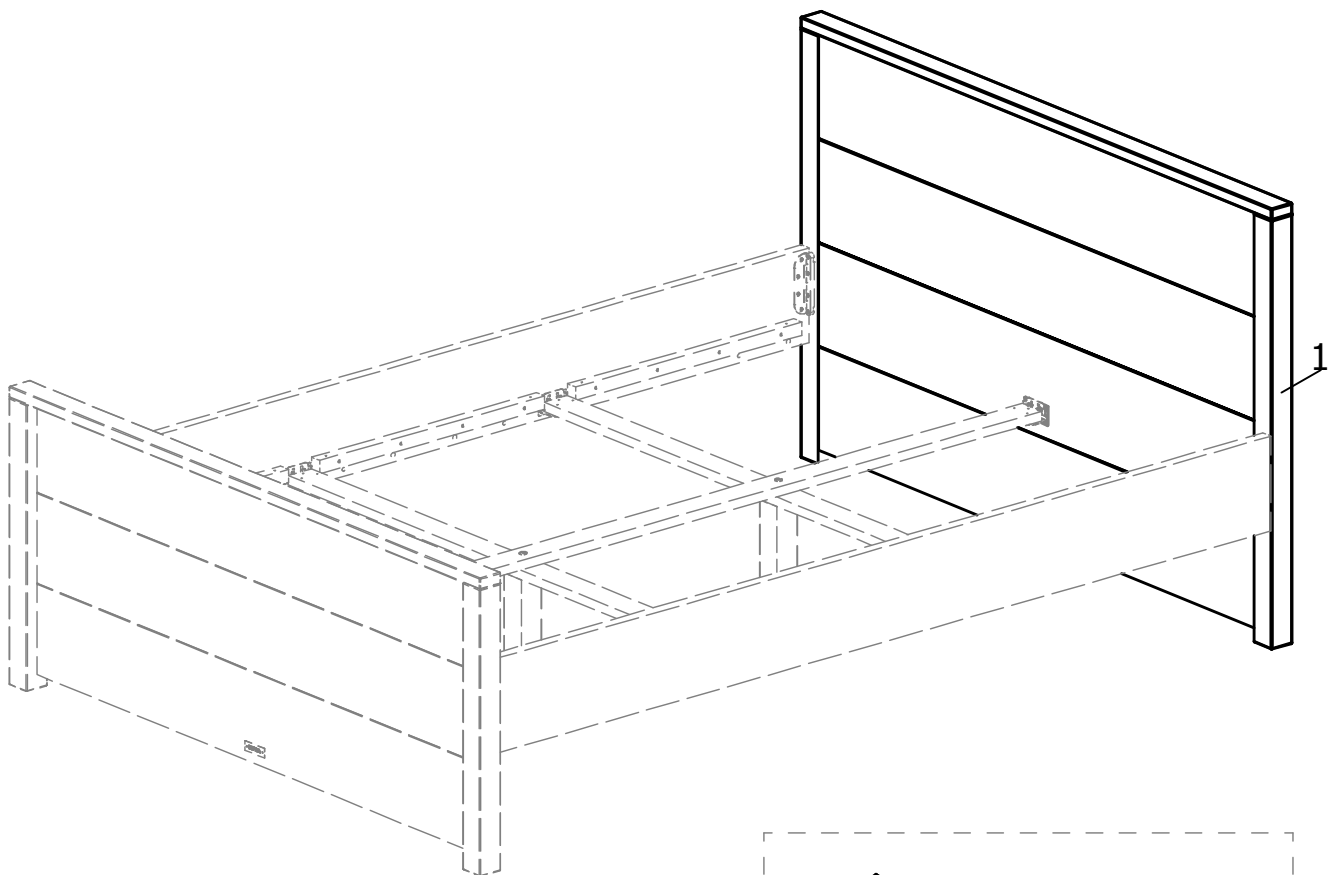

ASSEMBLY INSTRUCTION  
MONTAGE HANDLEIDING  
MONTAGE ANLEITUNG  
NOTICE DE MONTAGE  
MANUAL DE MONTAJE

UK  
NL  
D  
F  
ESP

MODEL :BOBBY  
TYPE :SET SIDES 200 CM  
COLOUR :WHITE  
ART.CODE :740176.11

Distributor:

UK	MODEL	:BOBBY
NL	TYPE	:HEAD/FOOT END HIGH 140 CM
D	COLOUR	:WHITE
F	ART.CODE	:744175.11
ESP		

Distributor:

BOPITA  
Energieweg 1  
6662 NS Elst  
The Netherlands

[www.bopita.com](http://www.bopita.com)

04.03.2020.

ASSEMBLY INSTRUCTION  
MONTAGE HANDLEIDING  
MONTAGE ANLEITUNG  
NOTICE DE MONTAGE  
MANUAL DE MONTAJE

UK	MODEL	:BOBBY
NL	TYPE	:BOTTOM SUPPORT SET LENGTH 200 CM
D	COLOUR	:WHITE
F	ART.CODE	:750176.11
ESP		