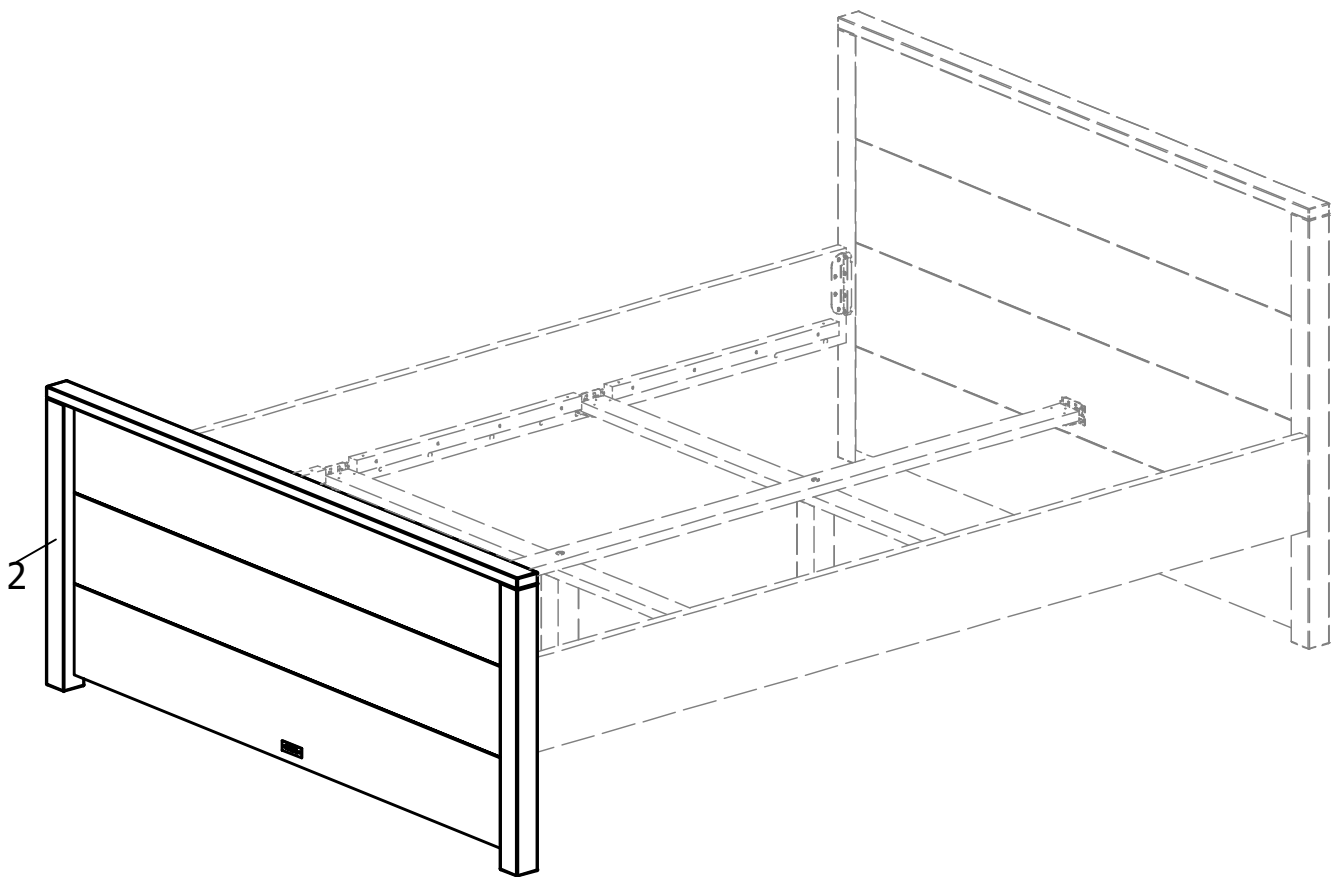

Distributor:

BOPITA
Energieweg 1
6662 NS Elst
The Netherlands

www.bopita.com

27.01.2020.