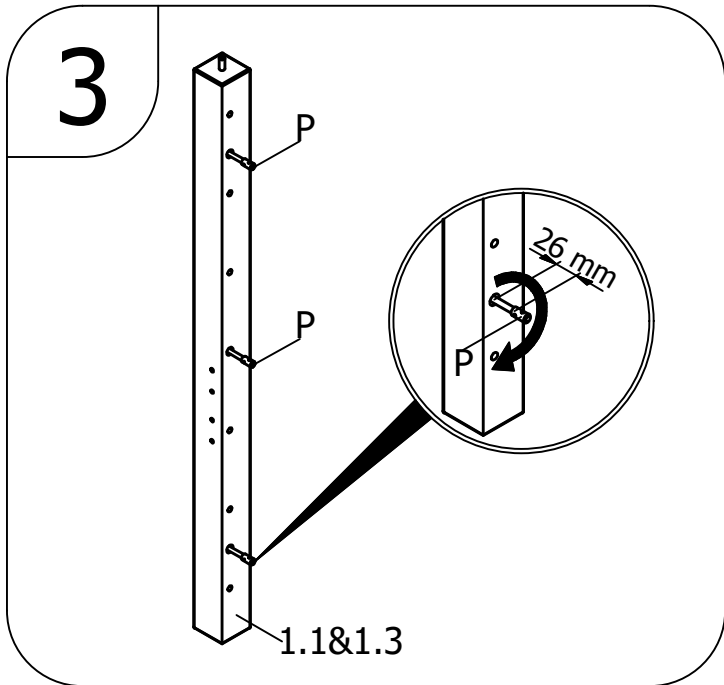

27.01.2020.

ASSEMBLY INSTRUCTION  
MONTAGE HANDLEIDING  
MONTAGE ANLEITUNG  
NOTICE DE MONTAGE  
MANUAL DE MONTAJE

UK  
NL  
D  
F  
ESP

MODEL :BOBBY  
TYPE :BOTTOM SUPPORT SET WIDTH 140 CM  
COLOUR :WHITE  
ART.CODE :776175.11

Distributor:

BOPITA  
Energieweg 1  
6662 NS Elst  
The Netherlands

[www.bopita.com](http://www.bopita.com)

25.03.2020.

45 min

<p>A</p>  <p>4X</p>	<p>G</p>  <p>4,5X20 16X</p>	<p>M</p>  <p>M6X60 2X</p>	<p>S</p>  <p>1X</p>
<p>artcode: 973040 artcode: 431015 artcode: 441040 artcode: 446027</p>			
<p>B</p>  <p>2X</p>	<p>H</p>  <p>3,5X25 24X</p>	<p>N</p>  <p>1X</p>	
<p>artcode: 973040 artcode: 431008 artcode: 445001</p>			
<p>C</p>  <p>2X</p>	<p>I</p>  <p>3,5X20 18X</p>	<p>O</p>  <p>Ø8X40 20X</p>	
<p>artcode: 973040 artcode: 431007 artcode:</p>			
<p>D</p>  <p>6X</p>	<p>J</p>  <p>40X40X2 4X</p>	<p>P</p>  <p>M8X53 9X</p>	
<p>artcode: 446025 artcode: artcode: 446027</p>			
<p>E</p>  <p>6X</p>	<p>K</p>  <p>40X40X3 4X</p>	<p>Q</p>  <p>9X</p>	
<p>artcode: 446030 artcode: artcode: 446027</p>			
<p>F</p>  <p>6,3X30 16X</p>	<p>L</p>  <p>2X</p>	<p>R</p>  <p>9X</p>	
<p>artcode: 431022 artcode: 446022 artcode: 446027</p>			