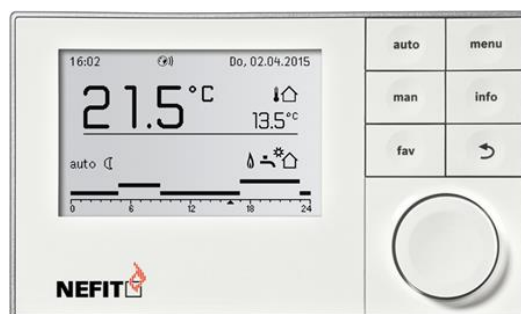

Merk: **NEFIT**

Aantal: **1**

Eenheid: **1**

IP20

Technische informatie

Met ontvanger: Nee

Aansluiting: 2-draads

Met display: Ja

Aantal schakelprogramma's: 2

Aantal uitgangen koeling: 1

Aantal uitgangen verwarming: 1

Bediening: Draai

Beschermingsgraad (IP): IP20

Breedte: 150 mm

Diepte: 32 mm

Energieverbruik standby (solstandby): 0.21 W

Explosie veilig: Nee

Hoogte: 90 mm

Keuzeschakelaar voor verwarming en verwarming met warmwater: Ja

Klasse temperatuurregelaar: III

Kleur: Overig

Kloktype: Jaarklok

Koelen: Ja

Meetbereik: 5 — 30 °C

Extra informatie

Duidelijk groot verlicht display De ModuLine regelmethode laat elk Nefit cv-toestel altijd met hoogst mogelijke rendement werken, dus energiezuinig Uitgebreide klokprogramma's voor cv, warm water en circulatiepomp Voorzien van ruimteregeling en weersafhankelijke regeling Vulmelding bij te lage cv-waterdruk 2-draadsverbinding, dus geen batterijen nodig Meertalig (Nederlands - Engels - Duits - Frans - Italiaans - Turks)