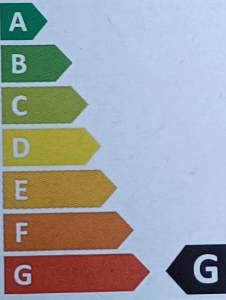

**PHILIPS**  
8719514390089

**90**  
kWh/1000h

2019/2015