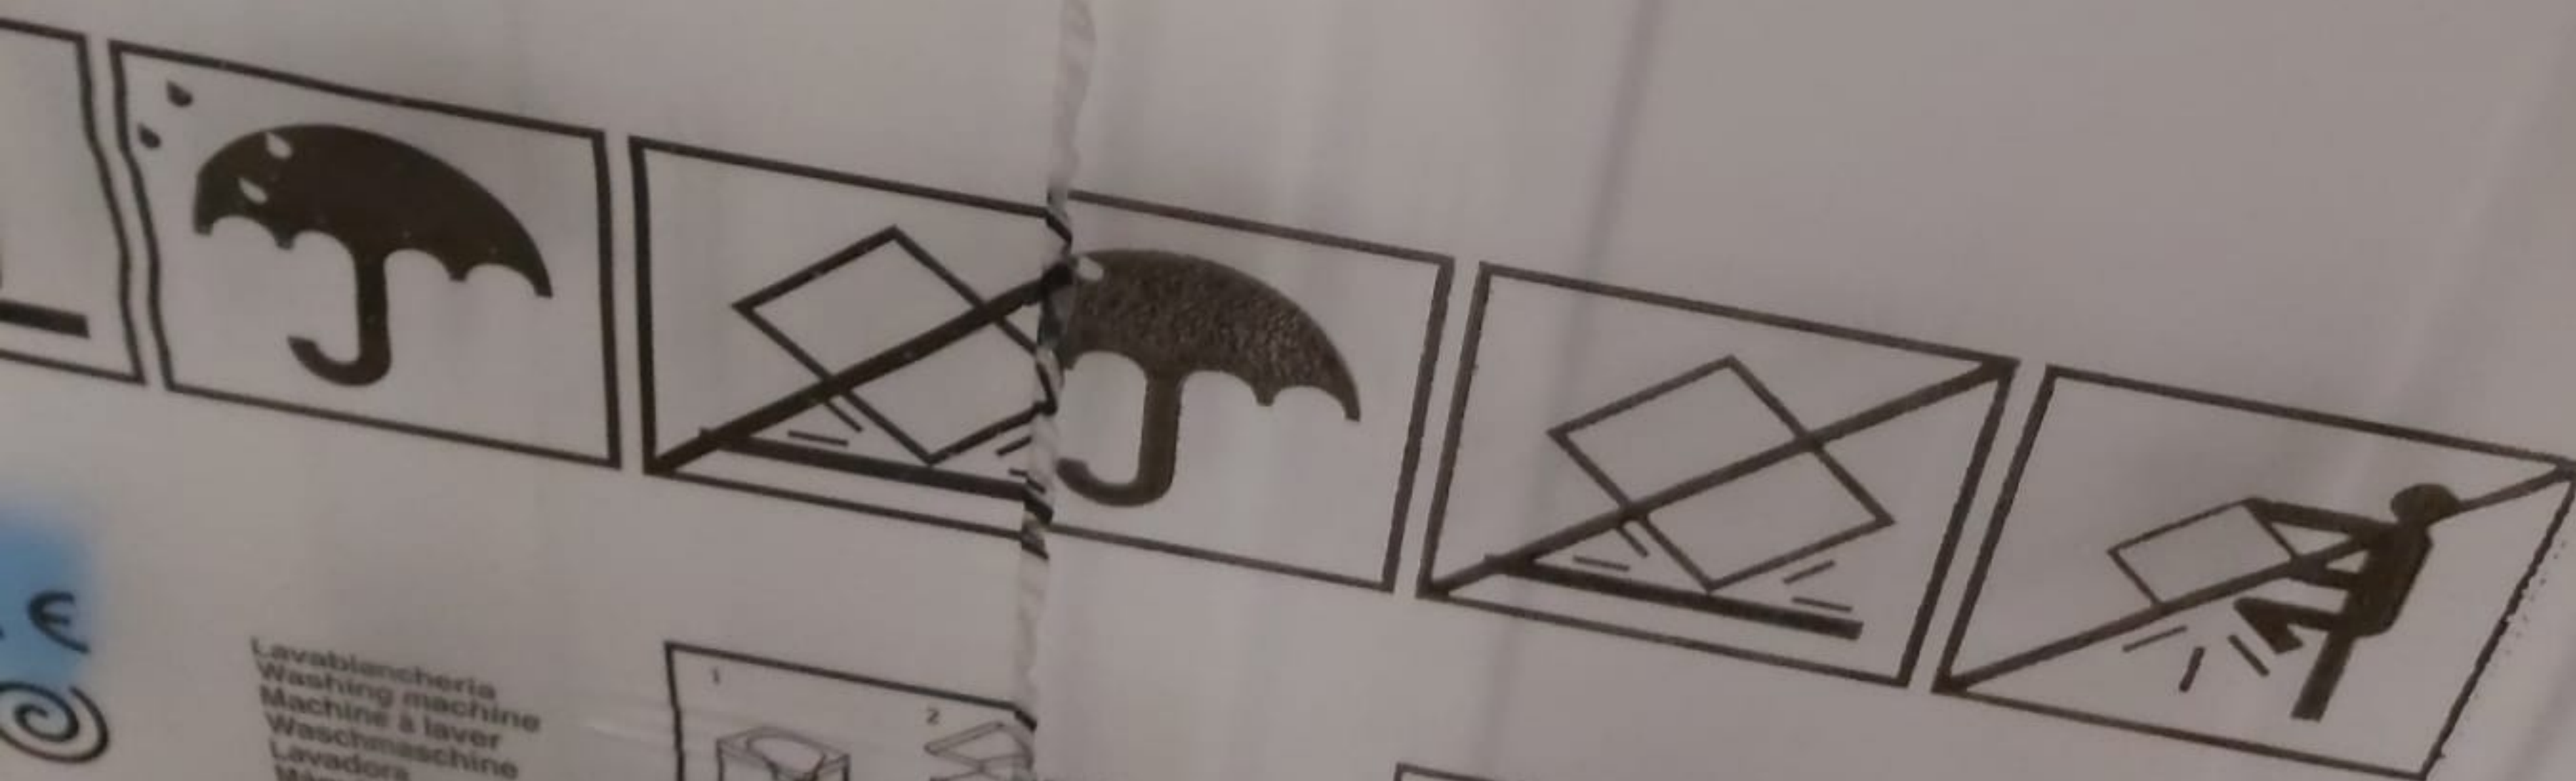

Whirlpool FFWD 1076258 SV EE
86999 **165113**

Whirlpool EMEA S.p.A. - Via Carlo Pisacane n.1 - 20016 Pero (MI), Italy

PACK SIZE (cm) 64.5 X 67.5 X 89.0 MAXIMUM GROSS WT 75.0 Kg

0/01 - 60

859991651130

220-240 V 50 Hz

Wk 2023 3

L 2A

0268364738

MADE IN ITALY