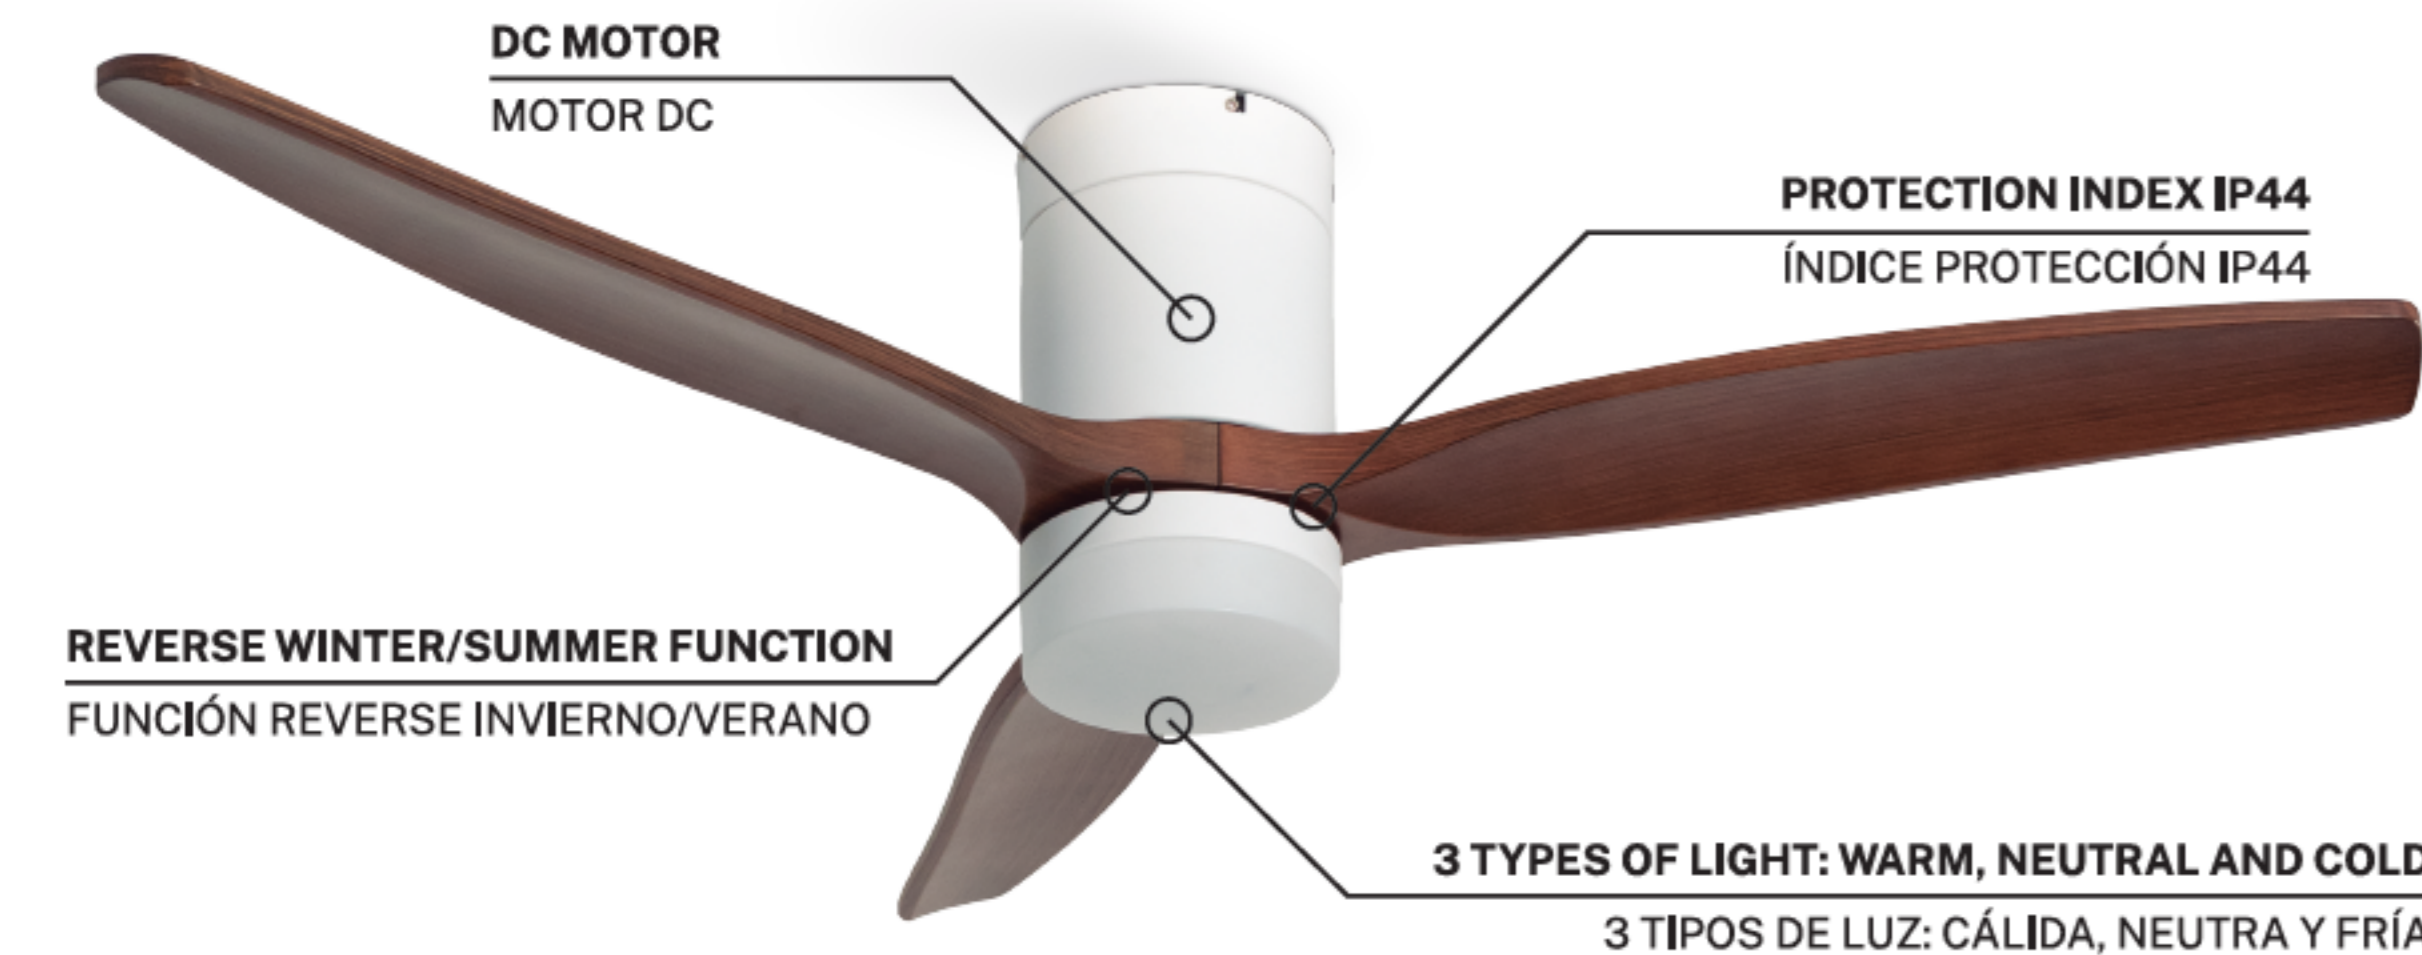

CREATE

WIND CALM PATIO

SUBNOISE SYSTEM
SISTEMA SUPERSILENCIOSO

TIMER UP TO 8h
TEMPORIZADOR HASTA 8h

REMOTE CONTROL
MANDO A DISTANCIA

INDOOR/OUTDOOR USE
USO INTERIOR/EXTERIOR

13-25 m² COVERAGE AREA
ÁREA DE COBERTURA 13-25 m²

DE

LEISTUNG
SPANNUNG
ZEITSCHALTUHR
GESCHWINDIGKEITEN
GERÄUSCHPEGEL
GEWICHT
MASSE

CHARACTERISTICS

40 W
220-240V ~ 50Hz
1h - 2h - 4h - 8h
6
48 dB
5 kg
MEDIUM Ø1320x230 mm

CREATE

WOODS & GO DESIGN S.L. - B98944986
C/ Polígono 4, P18 - 46722 Beniarjó (Valencia) Spain
/ Made in P.R.C.