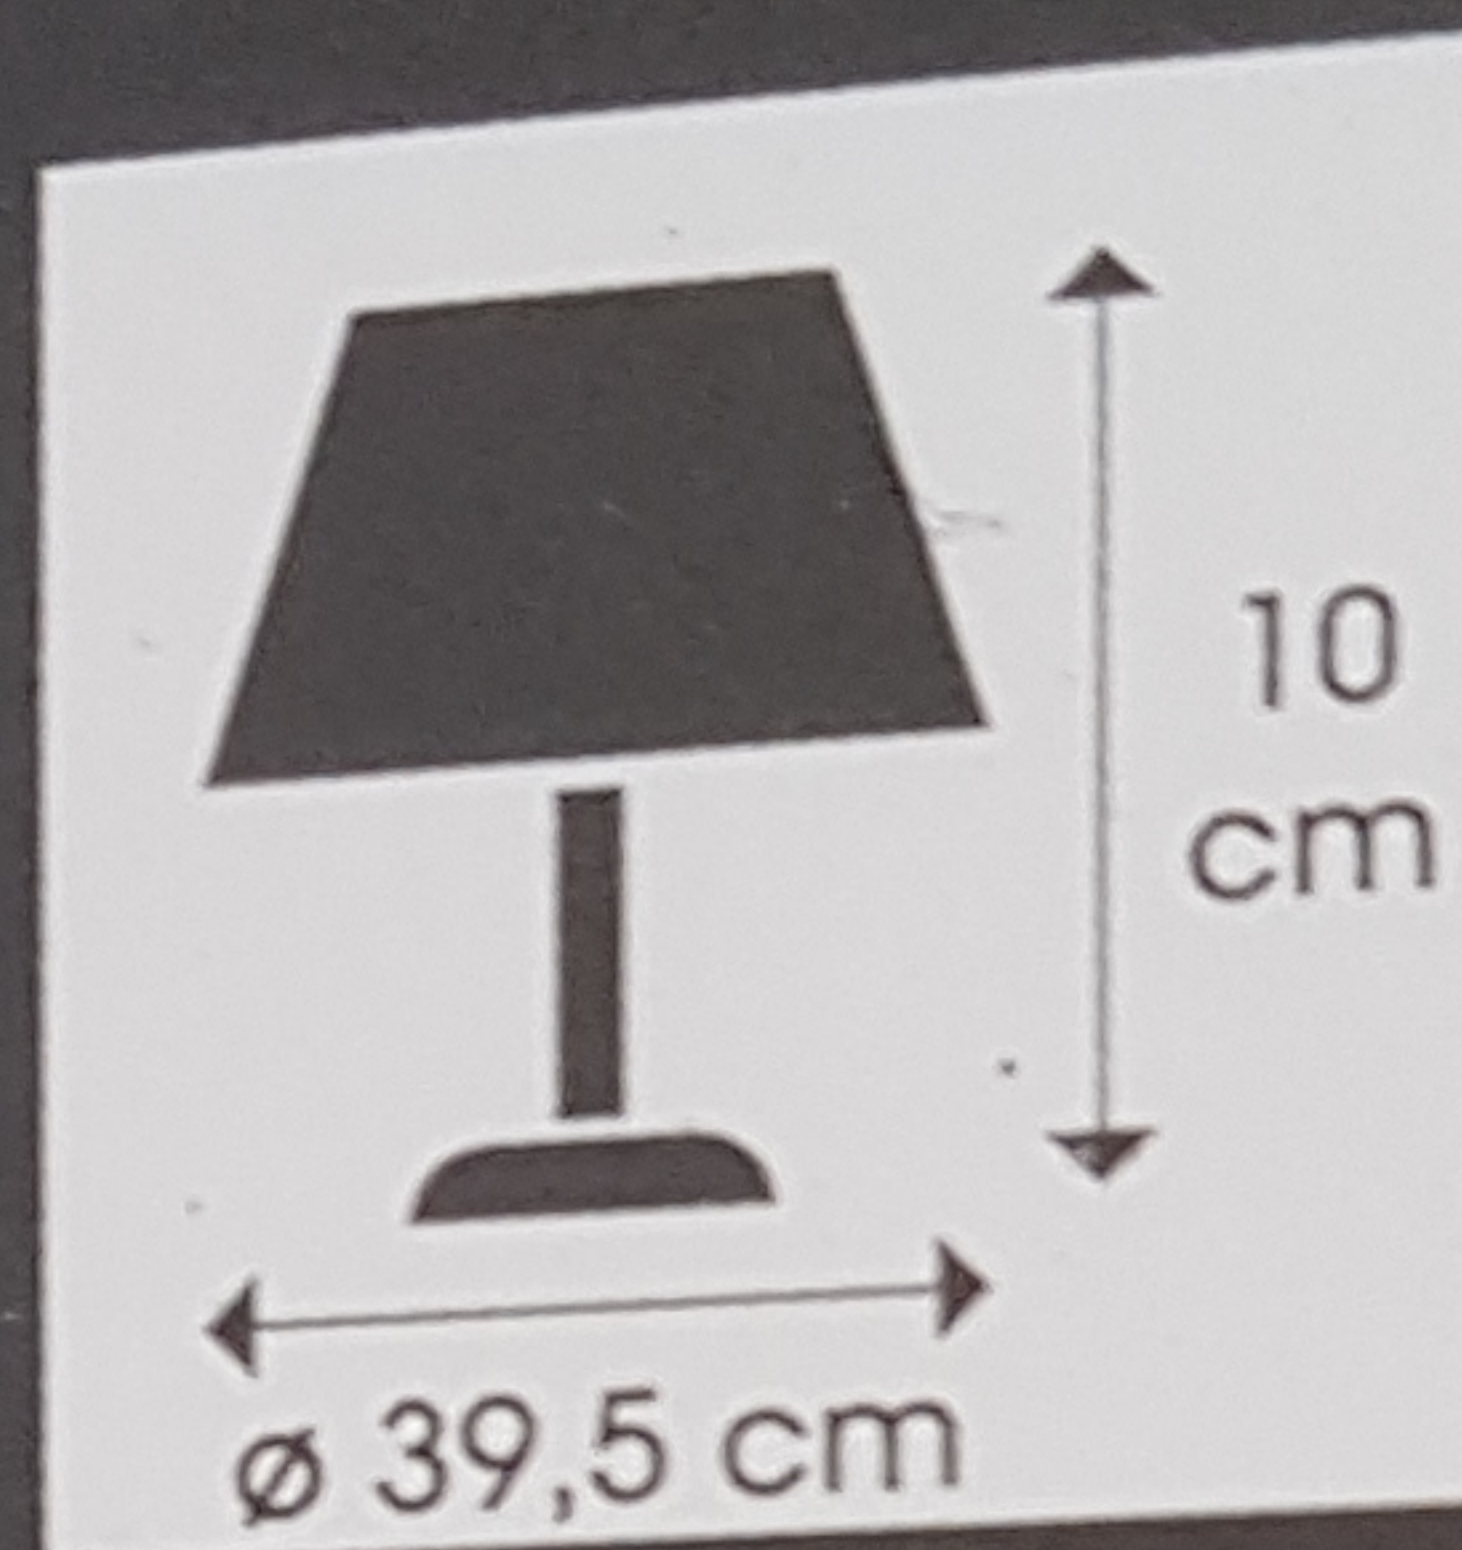

CE

max.  
**40**  
watts  
230 V ~ 50 Hz