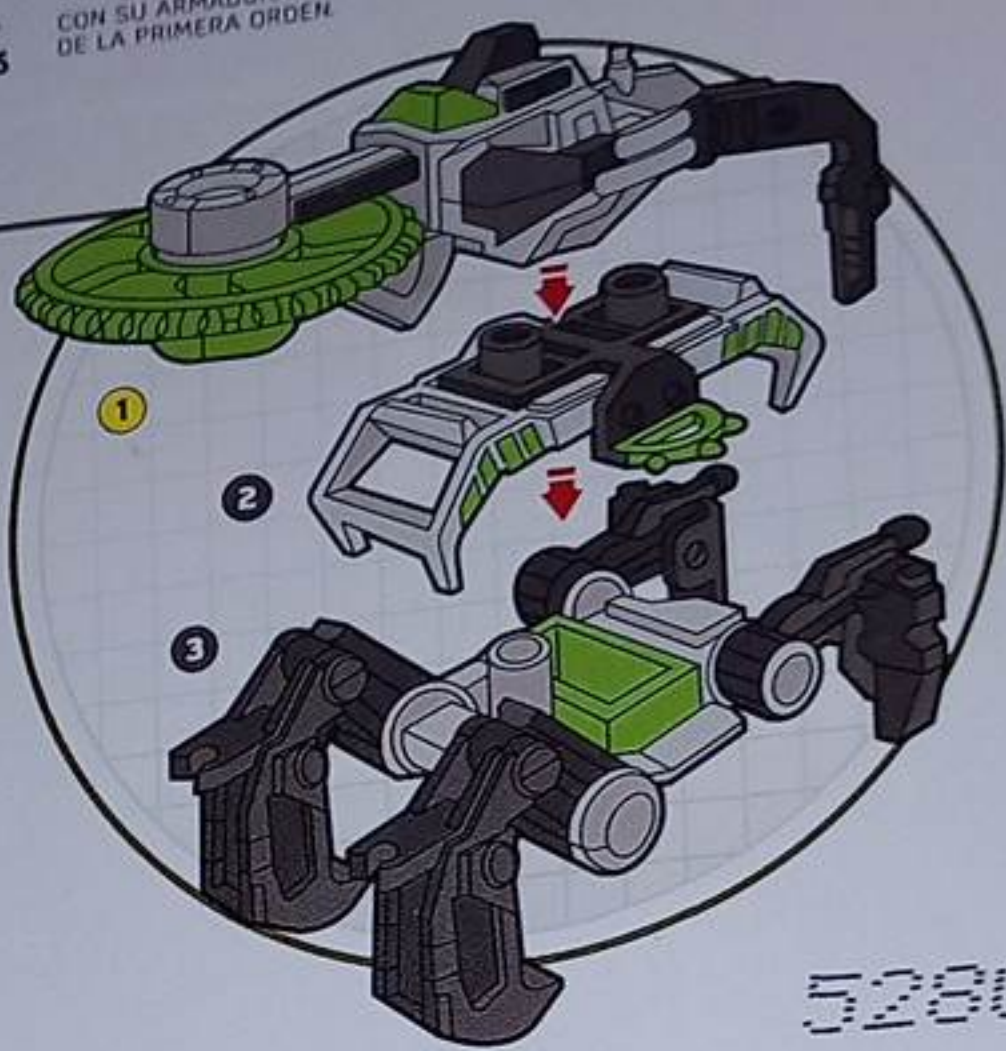

# STAR WARS

THE FORCE AWAKENS

**CAPTAIN PHASMA™**  
 CLAD IN DISTINCTIVE METALLIC ARMOUR, CAPTAIN PHASMA COMMANDS THE FIRST ORDER'S LEGIONS OF TROOPERS.  
 VÊTU D'UNE ARMURE MÉTALLIQUE, LE CAPTAIN PHASMA DIRIGE LES LÉGIONS DE SOLDATS DU PREMIER ORDRE.  
 CAPTAIN PHASMA TRAGT EINE BESONDERE METALLISCHE RÜSTUNG UND KOMMANDIERT DIE STURMTROOPERS DES ERSTEN KOMMANDOS.  
 CON SU ARMADURA METÁLICA ÚNICA, EL CAPTAIN PHASMA LIDERA LAS LEGIONES DE SOLDADOS DE LA PRIMERA ORDEN.