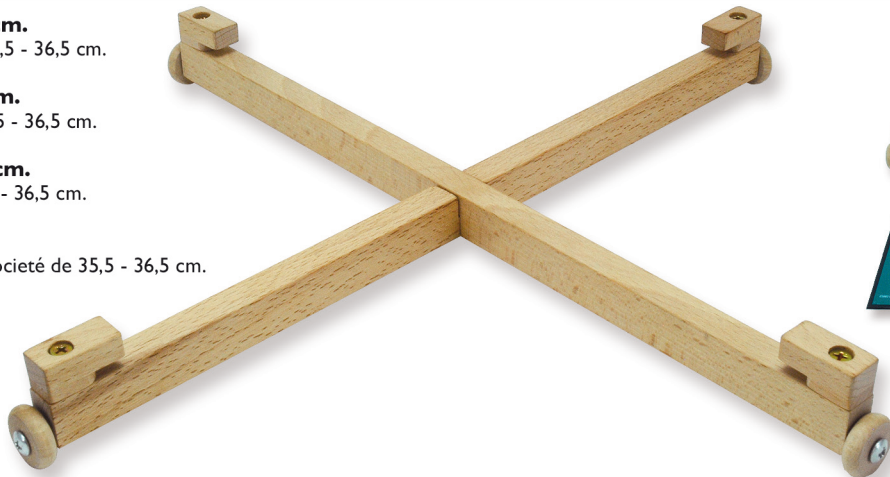

Draaitafel - Turntable - Drehkreuz - Plateau tournant

Draaitafel beukenhout 40 cm.

Geschikt voor bordspellen van 35,5 - 36,5 cm.

Turntable beachwood 40 cm.

Suitable for boardgames from 35,5 - 36,5 cm.

Drehkreuz Buchenholz 40 cm.

Geeignet für Brettspiele von 35,5 - 36,5 cm.

Plateau tournant 40 cm.

Recommandé pour des jeux de société de 35,5 - 36,5 cm.

Batch 7481

Art.nr. **794050**

8 717072 040507

HOT Games 1704 RW 18 B Heerhugowaard (NL) www.hotgames.nl • Scrabble® is a registered trademark of J.W. Spear & Sons Limited, a subsidiary of Mattel, inc.