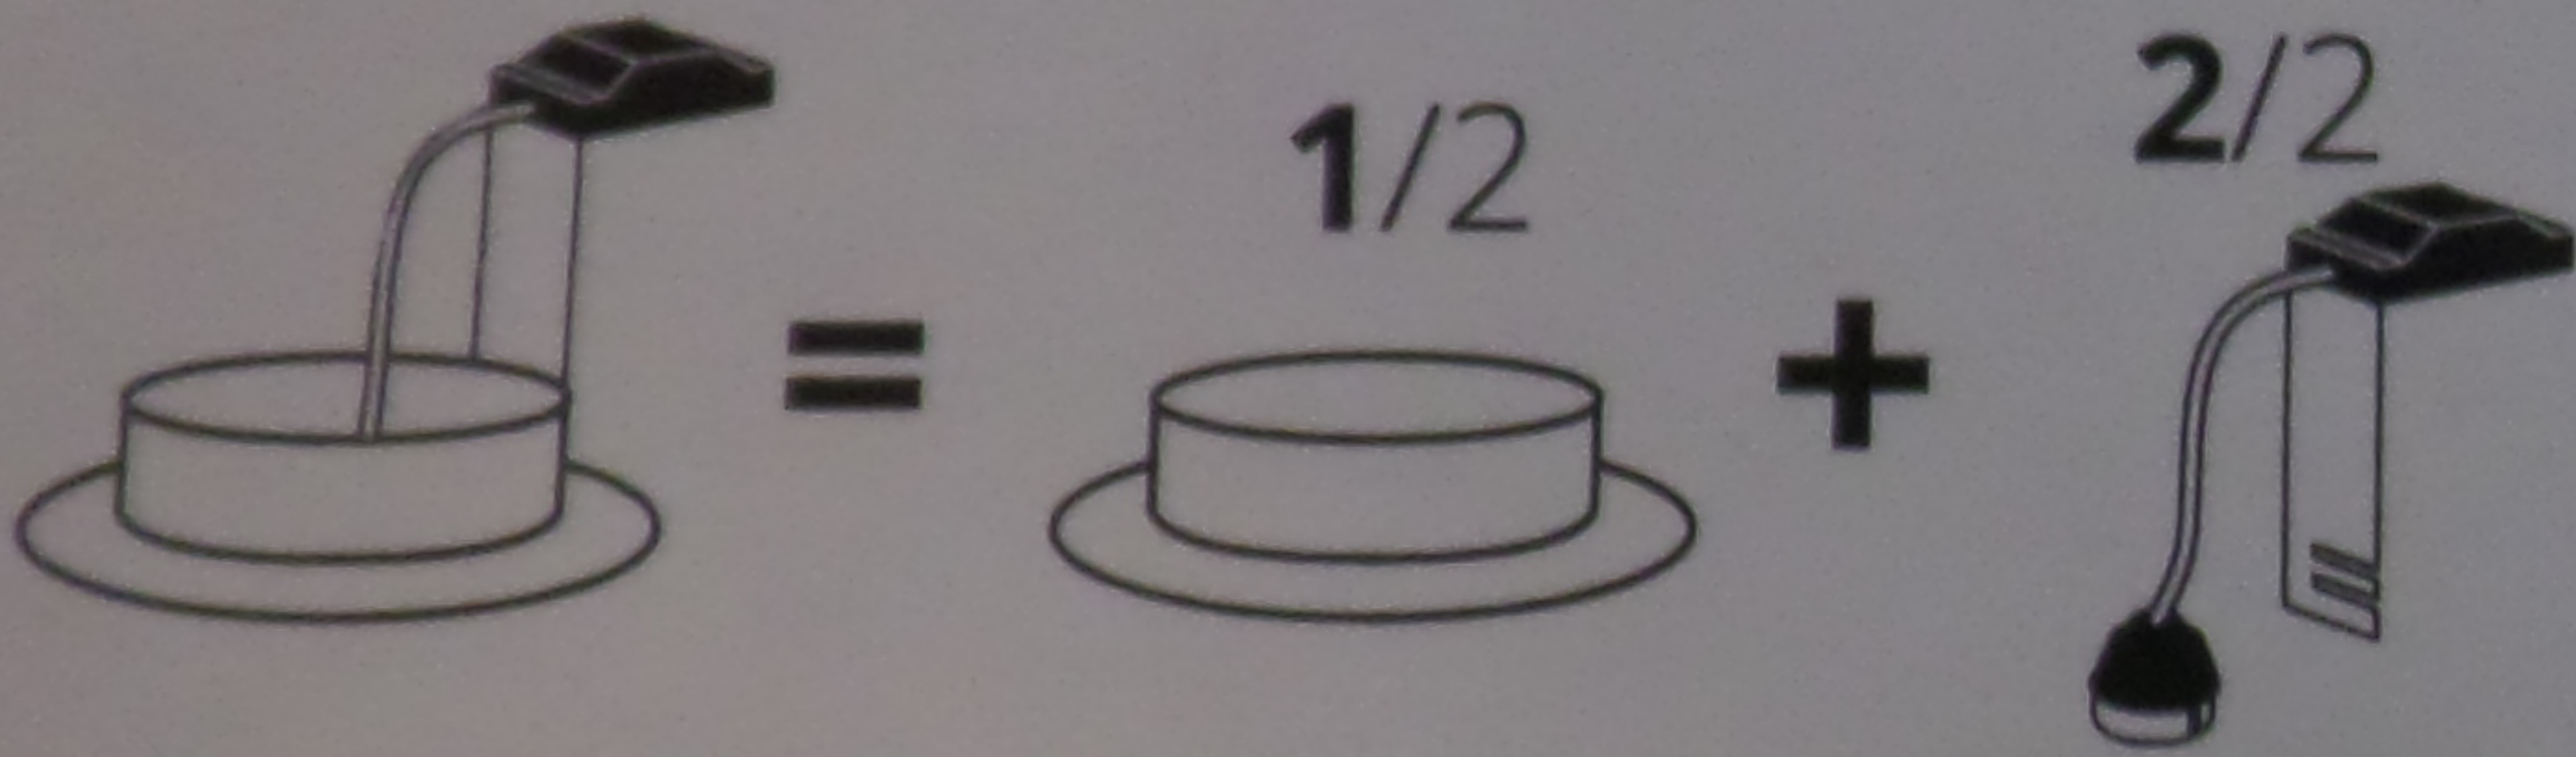

IP20

IP44

12V

Gx5,3

MR16

220-240V~ GU10/GZ10 PAR16 LED

FLINI IP44 DSL-B

B

W

Index: 33120

5 905339 331205

IP 44/20

max 10W

0,5m