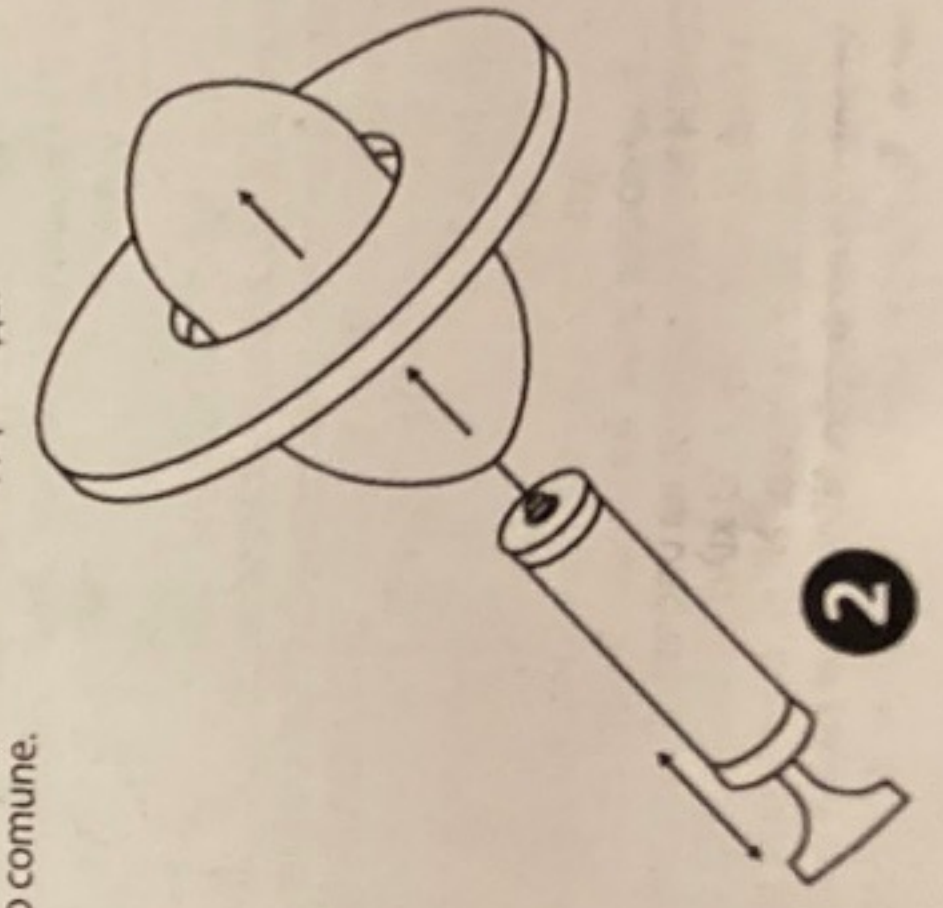

FR
L'AUTOCOLLANT À
SÉPARER ET À DÉPOSER
DANS LE BAC DE TRI.

4
LDPE ^{FM} PAP

T.T. International* Jan Hilgersweg 9, 5657 ES Eindhoven (NL)
Тош-Илгушқи Интернешнл Ян Хилгерсвер 9 NL-5657 ЭС Эйндохвен Нидерланды
Raccolta differenziata. Verifica le disposizioni del tuo comune.

1

2

3