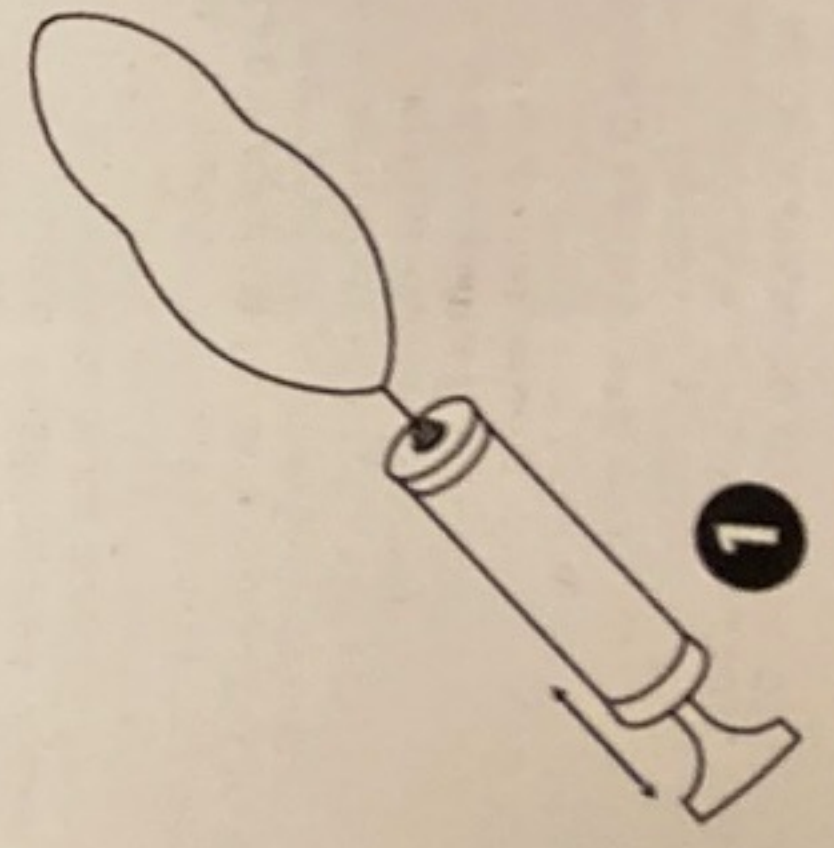

FR  
L'AUTOCOLLANT À  
SÉPARER ET À DÉPOSER  
DANS LE BAC DE TRI.

4  
LDPE <sup>FM</sup> PAP

T.T. International\* Jan Hilgersweg 9, 5657 ES Eindhoven (NL)  
Тош-Илгушқи Интернешнл Ян Хилгерсвер 9 NL-5657 ЭС Эйндохвен Нидерланды  
Raccolta differenziata. Verifica le disposizioni del tuo comune.