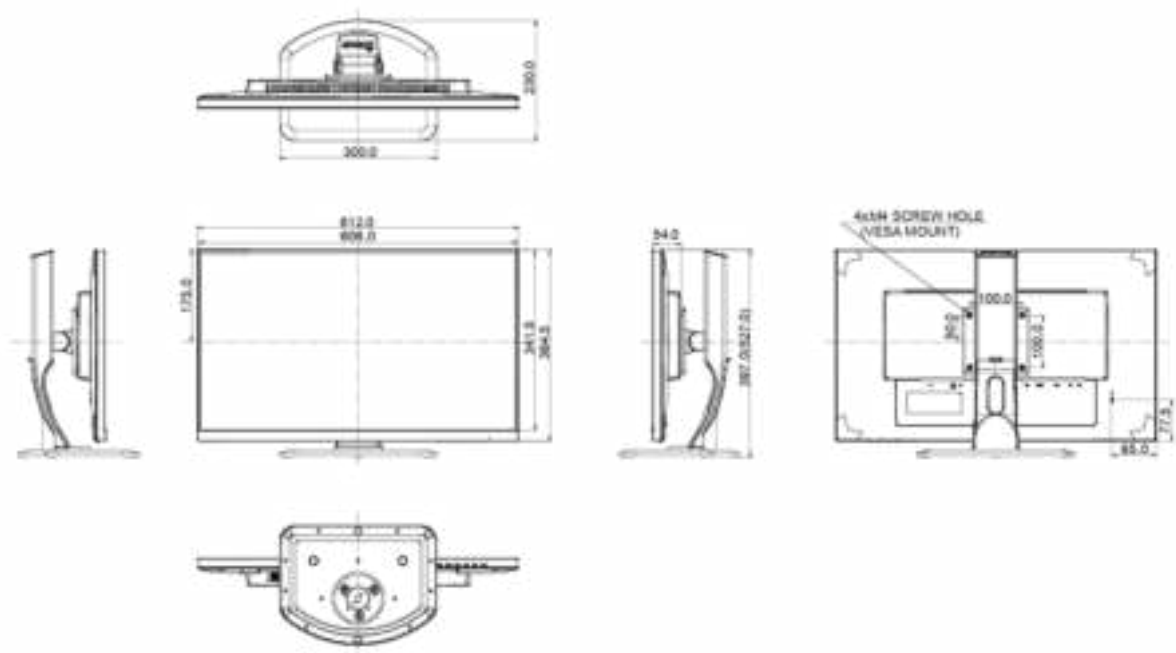

## 08 DIMENSIONS / POIDS

Dimensions produit L x H x P	612 x 397 (527) x 230mm
Poids (sans boîte)	6.8kg
Code EAN	4948570117208