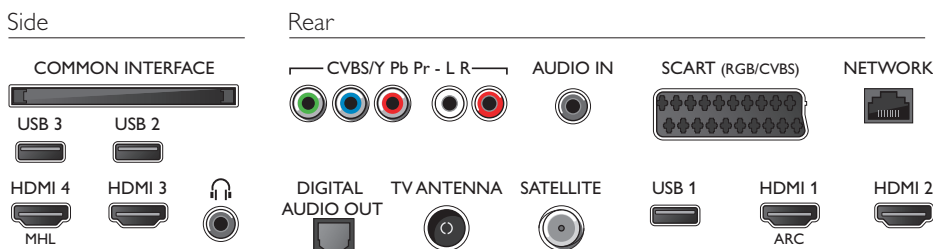

Connections

Publicatiedatum
2017-05-31

Versie: 6.4.1

12 NC: 8670 001 39536
EAN: 87 18863 01029 7

© 2017 Koninklijke Philips N.V.
Alle rechten voorbehouden.

Specificaties kunnen zonder voorafgaande kennisgeving worden gewijzigd. Handelsmerken zijn het eigendom van Koninklijke Philips N.V. en hun respectieve eigenaren.

www.philips.com

* EPG en actuele gegevens (tot 8 dagen) zijn afhankelijk van land en kabelmaatschappij.
* Energieverbruik in kWh per jaar, op basis van het stroomverbruik van de televisie als deze 4 uur per dag, 365 dagen per jaar is ingeschakeld. Het werkelijke energieverbruik hangt af van hoe de televisie wordt gebruikt.
* De TV biedt ondersteuning voor gratis DVB-uitzendingen. Mogelijk worden bepaalde DVB-aanbieders niet ondersteund. Ga voor een recente lijst met aanbieders naar het gedeelte met veelgestelde vragen van de ondersteuningswebsite van Philips. Voor bepaalde aanbieders zijn voorwaarden en een abonnement vereist. Neem voor meer informatie contact op met uw aanbieder.
* (Philips) alleen compatibel met specifieke Philips player-apparaten.
* Philips TV Remote-app en verwante functionaliteiten verschillen per TV-model, provider en land, smart device-model en besturingssysteem. Ga voor meer informatie naar: www.philips.com/TVRemoteapp.
* Het aanbod van Smart TV-apps verschilt per TV-model en land. Ga voor meer informatie naar: www.philips.com/smarttv.
* Alleen opnemen via USB voor digitale kanalen. Opnamen kunnen worden beperkt door een kopieerbeveiliging (CI+). Voor bepaalde landen en kanalen zijn mogelijk beperkingen van toepassing.
* Compatibiliteit hangt af van Wi-Fi Miracast-certificering in Android 4.2 of hoger. Raadpleeg de handleiding van uw apparaat voor meer informatie.