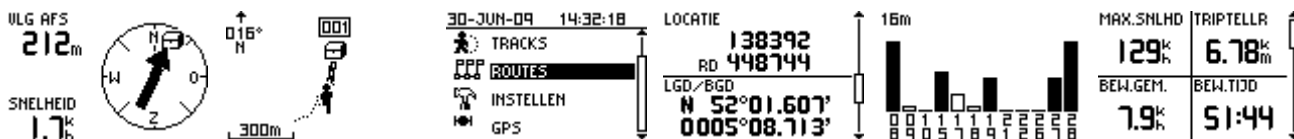

Foretrex 301 en 401

Schermafbeeldingen

Compatibele Garmin Accessoires

Omschrijving	Artikelnummer	UPC Code
USB kabel	010-10723-01	753759052973
Polsband - nieuw	010-11281-00	753759097349
Fietsstuursteun	010-11029-00	753759075583
Voertuig voedingkabel	010-10563-00	753759046873
Hartslag monitor (alleen voor Foretrex 401)	010-10997-00	753759074852
Cadans sensor (GSC™) (alleen voor Foretrex 401)	010-10644-00	753759050030

Bezoek www.garmin.nl voor de actuele prijs

Verpakkingsinformatie

Afmeting verpakking	Gewicht verpakking	Inhoud overdoos	Afmetingen overdoos	Gewicht overdoos
2,7 x 13,8 x 13,7 (cm, d*b*h)	349 gram	24 stuks	31,2 x 24,1 x 58,9 (cm, d*b*h)	11,8 kilo