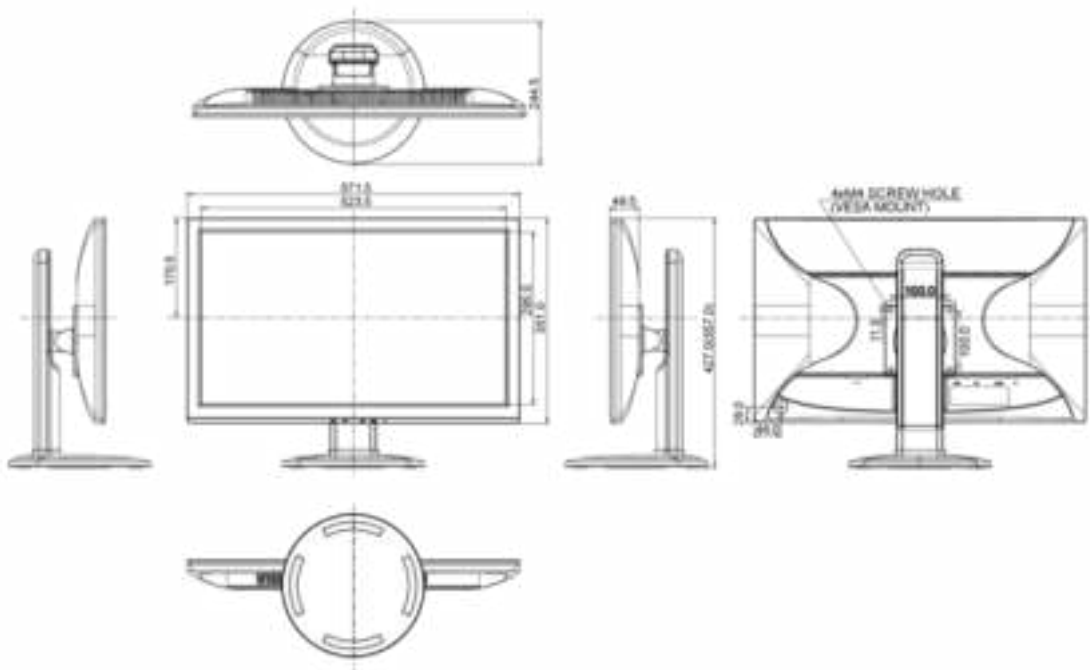

CLASSE D'EFFICACITÉ ÉNERGÉTIQUE	A
CONSOMMATION D'ÉNERGIE EN UTILISATION NORMALE	21.8W
CONSOMMATION D'ÉNERGIE ANNUELLE	32 kWh / an*
DIAGONALE VISIBLE DE LA DALLE	60 cm; 23.6"; (24" segment)

L'information conforme au règlement (UE) n° 1062/2010.

8. DIMENSIONS ET POIDS

DIMENSIONS L X H X P	571.5 x 427 (557) x 244.5 mm
POIDS	6.1 kg

Toutes les marques nommées sur ce site sont des marques déposées. iiyama ne pourra être tenu responsable d'éventuelles erreurs ou omissions contenues sur ce site. Tous les écrans LCD iiyama sont conformes à la norme ISO-9241-307:2008 pour ce qui concerne les défauts de pixel.