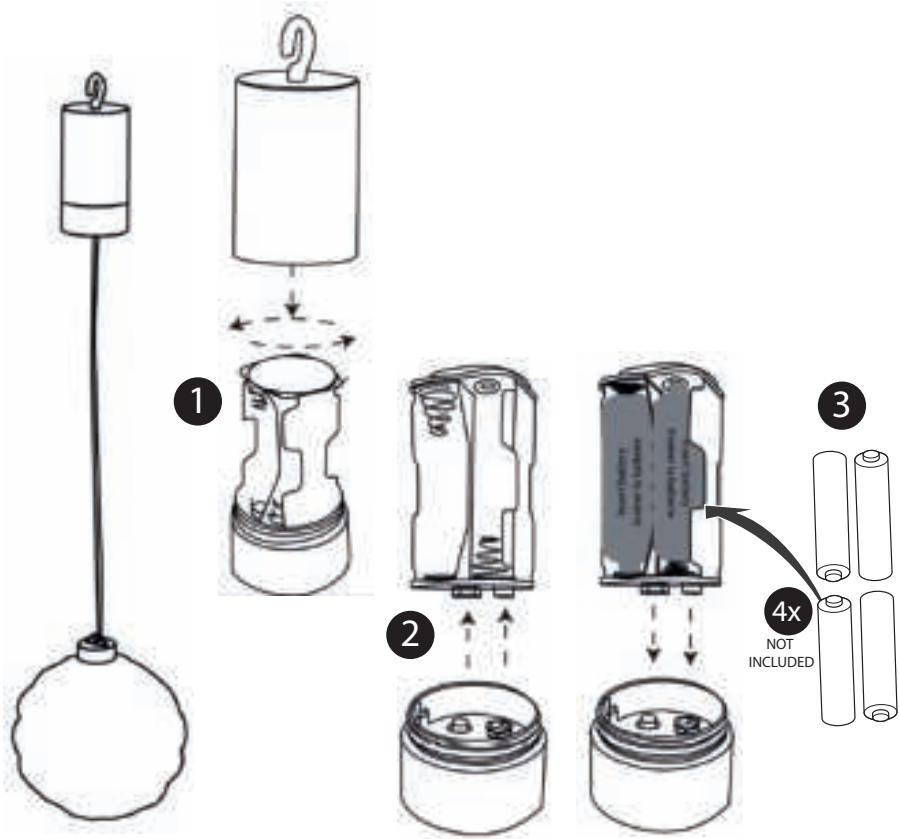

LUXFORM

LIGHTING

Press 1: 24H Timer → 6H ON ☀️ 18H OFF 💡

Press 2: 24/7h ON ☀️

Press 3: OFF 💡

NL
GB
FR
DE
IT
ES
PT
GR
CZ
PL
RU
LT
LV
EST
RUS

Scan mij voor meer informatie
 Scan me for more information
 Scannen Sie mich für weitere Informationen
 Flashez moi pour plus d'informations
 Escanează-mă pentru mai multe informații
 Digitalizir me para más informaciones
 Scansione me per ulteriori informazioni
 Skanna mig för mer information
 Skannata kerron lisää
 Skanne meg for mer informasjon
 Scanne mig for mere information
 Scannez-mă pentru mai multe informații
 Skanowac mi więcej informacji
 Skenirajte me za več informacij
 Scenare mja pentru mai multe informații
 Nuskaityti manes daugiau informacijos
 Skeneerida minuga rohkem teavet
 Skenēt ar mani vairāk informācijas
 Atkutāt en tovaibi informacikāt
 сканировать мной для получения
 дополнительной информации

LUXFORM
GLOBAL BV

Luxform Global BV Transportstraat 1 8263 BW Kampen The Netherlands

Battery light

Xmas Ball model Diamond / Swirl

[X] - Not included

- | | |
|------|-----|
| [X] | |
| P8 | M2 |
| [X] | |
| P9 | M5 |
| | |
| C1 | M6 |
| | |
| C7 | M12 |
| | |
| C9 | M18 |
| | |
| L13 | M19 |
| [8X] | |
| L15 | |