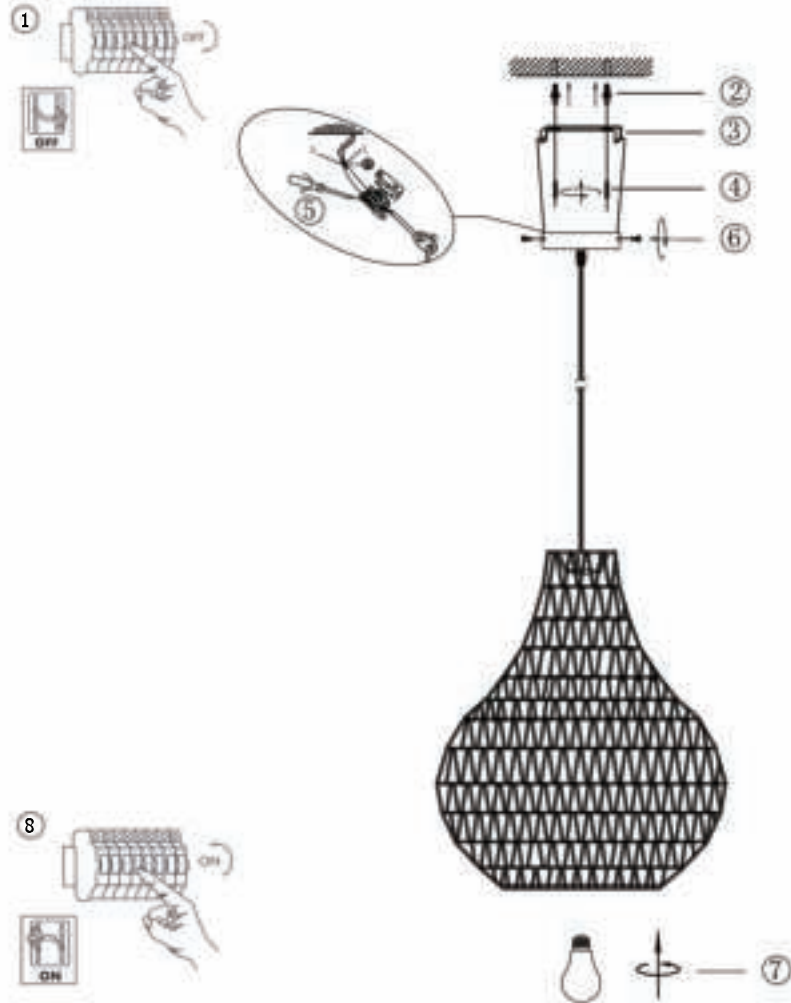

INSTRUCTION MANUAL

Lina Drop HL Black 45
103158

FittinQ B.V.

Smaragdweg 52, 5527 LB Hapert, The Netherlands
www.qazqa.nl

QAZQA