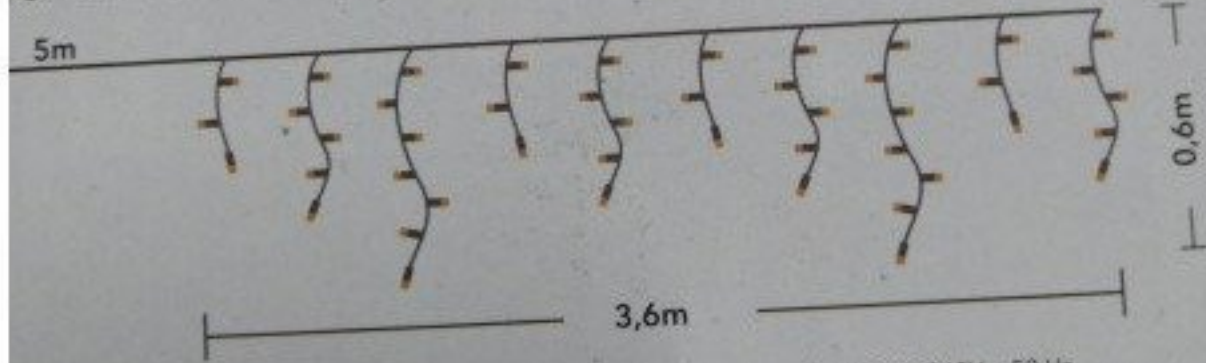

**aanwijzing:** Het snoer van deze verlichtingsset kan niet worden vervangen. Wanneer de verlichtingsset worden vernietigd. Sluit het snoer niet aan op het stroomnet wanneer die in de verpakking is. Deze verlichtingsset heeft 3 functies: 1. "ON" voor continu aan, 2. "TIMER" voor continu uit.

**Emploi:** Le cordon de cet ensemble d'éclairage ne peut pas être remplacé ; si le cordon doit être détruit. Ne pas brancher l'alimentation tant que la guirlande est toujours dans son emballage. Cet ensemble d'éclairage a 3 fonctions : 1. "ON" pour allumé et continu, 2. "TIMER" pour éteint pendant 16 heures, 3. "OFF" pour éteint continu.

5m

Transformator - Transformateur  
Transformator - Transformator  
**IP44**

Input: 220-240V - 50 Hz  
Output: 31V ~ 116mA - 3,6VA  
CBD - P.O.BOX 16  
1738 ZG - WAARLAND (NL)