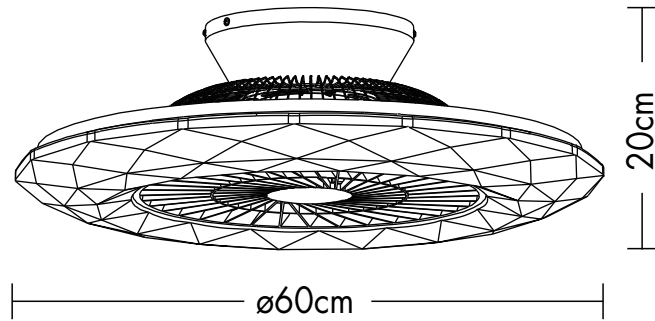

INSTRUCTION MANUAL

Clima Star CL Silver 102128

Ceiling Fan lamp
incl. LED QL7001051
6x650lm Module
2400lm Lamp
6x6.6W LED Module
40W Lamp
220-240V~50Hz
3000-6500-4000K
CRI > 80
30000 h
15000 ON/OFF

Overall Sizes:

FittinQ B.V.

Smaragdweg 52, 5527 LB Hapert, The Netherlands
www.qazqa.nl

QAZQA

102128

6x6.6W LED

incl. LED Board: QL7001051

220-240V~50Hz

	QR	EAN
<p>(DE) Dieses Produkt enthält eine Lichtquelle der Energieeffizienzklasse F (EN) This product contains a light source of energy efficiency class F (FR) Ce produit comprend une source de lumière de classe d'efficacité énergétique F (NL) Dit product bevat een lichtbron van energie-efficiëntieklasse F (PL) Produkt ten zawiera źródło światła o klasie efektywności energetycznej F (NO) Dette produktet inneholder en lyskilde i energieeffektivitetsklasse F (DK) Dette produkt indeholder en lyskilde af energieeffektklasse F (SE) Denna produkt innehåller en ljuskälla i energieffektivitetsklass F (FI) Tämä tuote sisältää energiatehokkuusluokan F valonlähteen (IT) Questo prodotto contiene una sorgente luminosa della classe di efficienza energetica F (ES) Este producto contiene una fuente de luz de la clase de eficiencia energética F (CZ) Tento výrobek obsahuje světelný zdroj třídy energetické účinnosti F (PT) Este produto contém uma fonte de luz da classe de eficiência energética F (GR) Αυτό το προϊόν περιέχει μια φωτεινή πηγή ενεργειακής απόδοσης κλάσης F (SK) Tento výrobok obsahuje zdroj svetla triedy energetickej efektivity F</p>		8718881106736