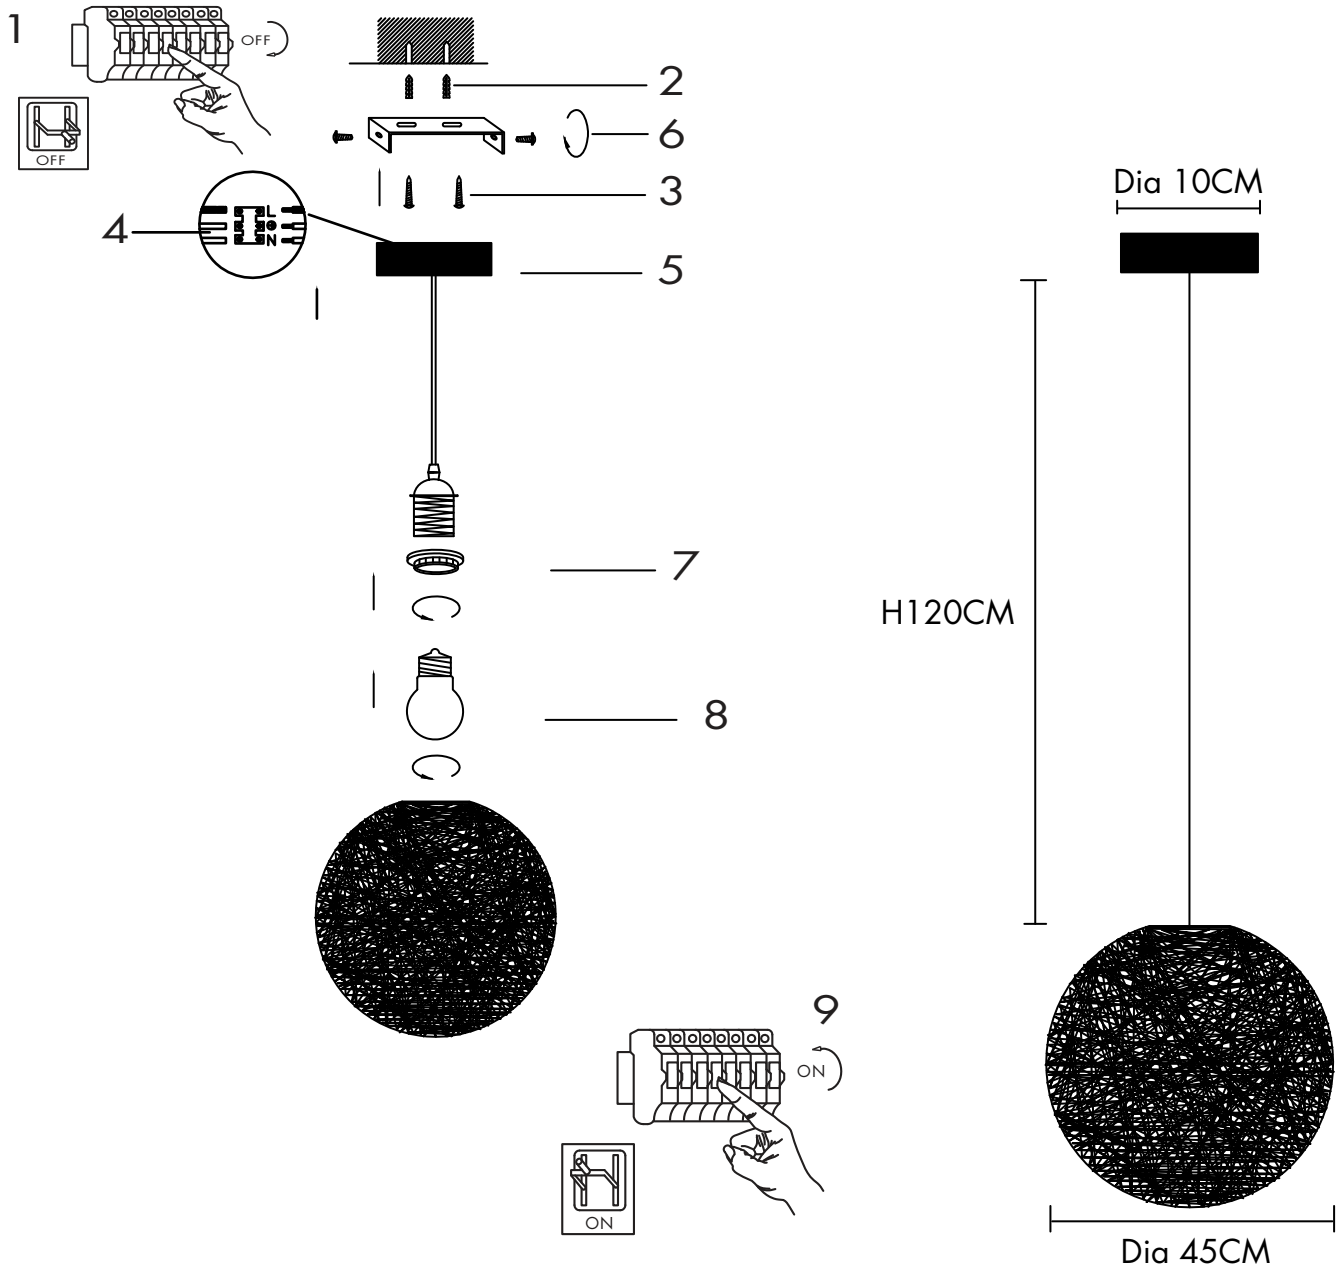

INSTRUCTION MANUAL

Corda HL 45
90892, 92966, 90893

FittinQ B.V.

Smaragdweg 52, 5527 LB Hapert, The Netherlands
www.qazqa.nl

QAZQA