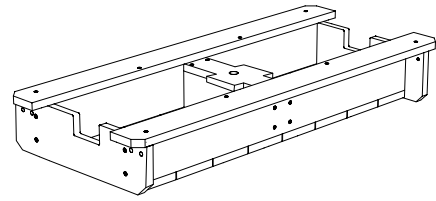

# Sand / water table

1

952.5 x 35 x 244mm

2