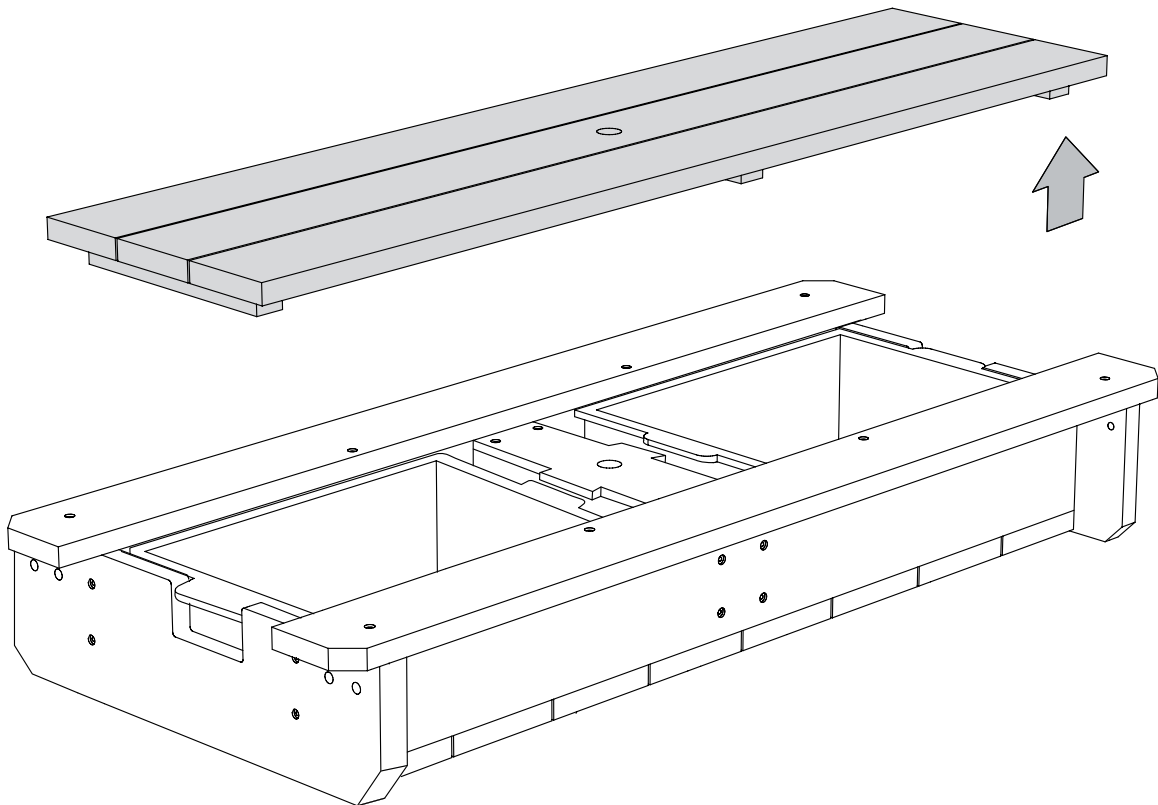

# Sand / water table

1

952.5 x 35 x 244mm

2