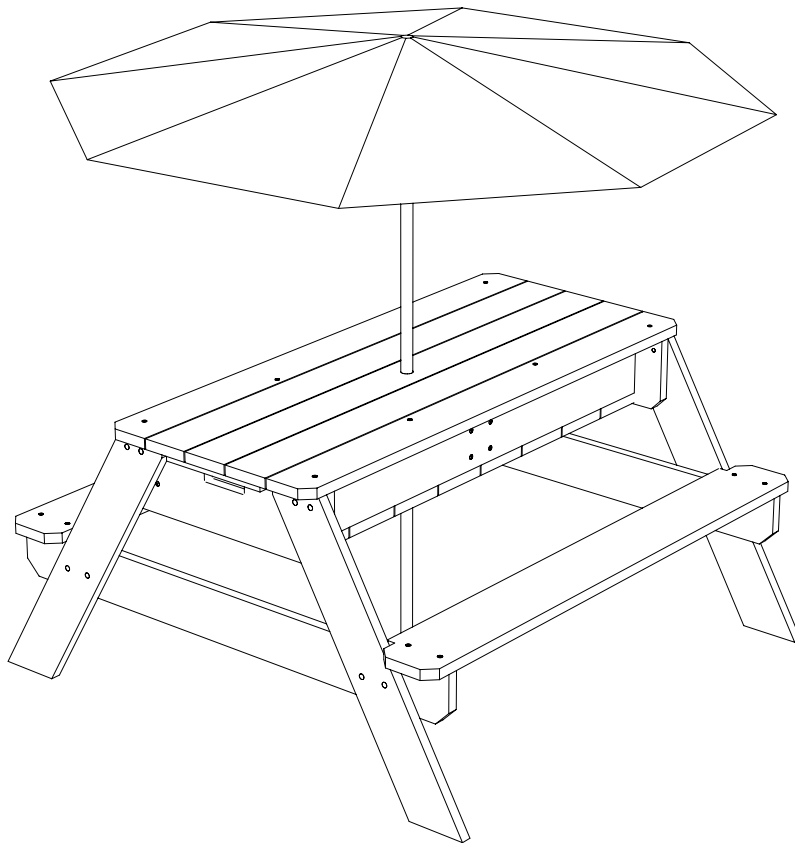

Nick Sand & Water Picnic Table

Gebruikshandleiding
User manual
Gebrauchsanweisung
Mode d'emploi
Manual de usuario
Istruzione per l'uso

patented product

Handleiding bewaren voor later gebruik
Keep instructions for later use
Anleitung zum späteren Gebrauch aufbewahren
Conserver la notice pour usage ultérieur
Guardar estas Instrucciones para su uso future
Conservare l'istruzioni per uso successivo

WARNING

CHOKING HAZARD
small parts
Not suitable for children under
36 months

WARNING

**THE TOY IS TO BE ASSEMBLED BY
AN ADULT.**

WARNING

Potential hazard description, e.g. In
unassembled state contain potentially
hazardous sharp points, so please
keep out of baby's reach

3-10

WWW.PRAGMA-TRADING.COM

INFO@WWW.PRAGMA-TRADING.COM