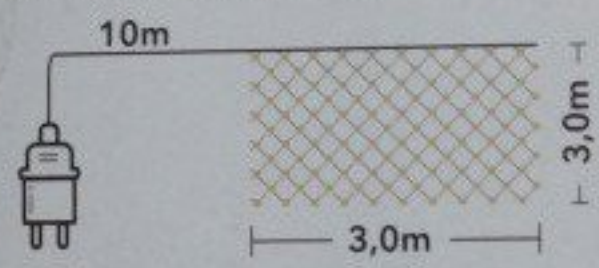

Gebruiksaanwijzing: Het snoer van deze verlichtingsset kan niet worden vernietigd. Sluit het snoer niet aan op het stroomnet. Deze verlichtingsset heeft 3 functies: 1. "ON" voor continu aan, 2. "TIMER" voor automatisch aan en uit, 3. "OFF" voor continu uit.

Mode d'emploi: Le cordon de cet ensemble d'éclairage ne peut pas être détruit. Ne pas brancher l'alimentation lorsque la guirlande est allumée. Cet ensemble d'éclairage a 3 fonctions : 1. "ON" pour allumé en continu, 2. "TIMER" pour allumé et éteint automatiquement, 3. "OFF" pour éteint en continu.

Gebrauchsanleitung: Das flexible Kabel dieses Beleuchtungssets ist nicht zerstörbar. Die Kette nicht mit dem Stromnetz verbinden. Dieses Beleuchtungsset hat 3 Funktionen: 1. "ON" = dauerhaft an, 2. "TIMER" = automatisch an und aus, 3. "OFF" = dauerhaft aus.

Operating Instructions: The external flexible cable or cord of this set is not to be destroyed. Do not connect the chain to the supply while it is in use. This lighting set has 3 functions: 1. "ON" for continuously switched on; 2. "TIMER" for switching the chain on and off automatically; 3. "OFF" for continuously switched off.