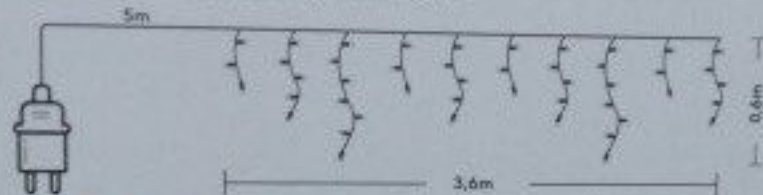

vervangbaar. Deze verlichtingset heeft 3 functies: 1. "ON" voor continu uit.

Mode d'emploi: Le cordon de cet ensemble d'éclairage ne peut pas être remplacé; si le cordon est endommagé, l'ensemble d'éclairage doit être détruit. Ne pas brancher l'alimentation lorsque la guirlande est toujours dans l'emballage. Les lampes ne peuvent pas être remplacées. Cet ensemble d'éclairage a 3 fonctions: 1. "ON" pour allumé en continu, 2. "TIMER" pour allumé pendant 8 heures et éteint pendant 16 heures, 3. "OFF" pour éteint en continu.

Gebrauchsanleitung: Das flexible Kabel dieses Beleuchtungssets kann nicht ausgetauscht werden; wenn das Kabel beschädigt ist, ist das Beleuchtungsset zu beseitigen. Die Kette nicht mit dem Stromnetz verbinden, so lange sie sich in der Verpackung befindet. Die Lampen können nicht ausgetauscht werden. Dieses Beleuchtungsset hat 3 Einstellungen: 1. „ON“ = Dauerbetrieb, 2. „TIMER“ = automatisch 8 St. an und 16 St. aus, 3. „OFF“ = dauerhaft aus.

IP44

Input: 220-240V - 50 Hz
Output: 5V - 1.5mA - 3.0W
CE - POBOK 10
1.7.20.20 - ROADLAND-POL