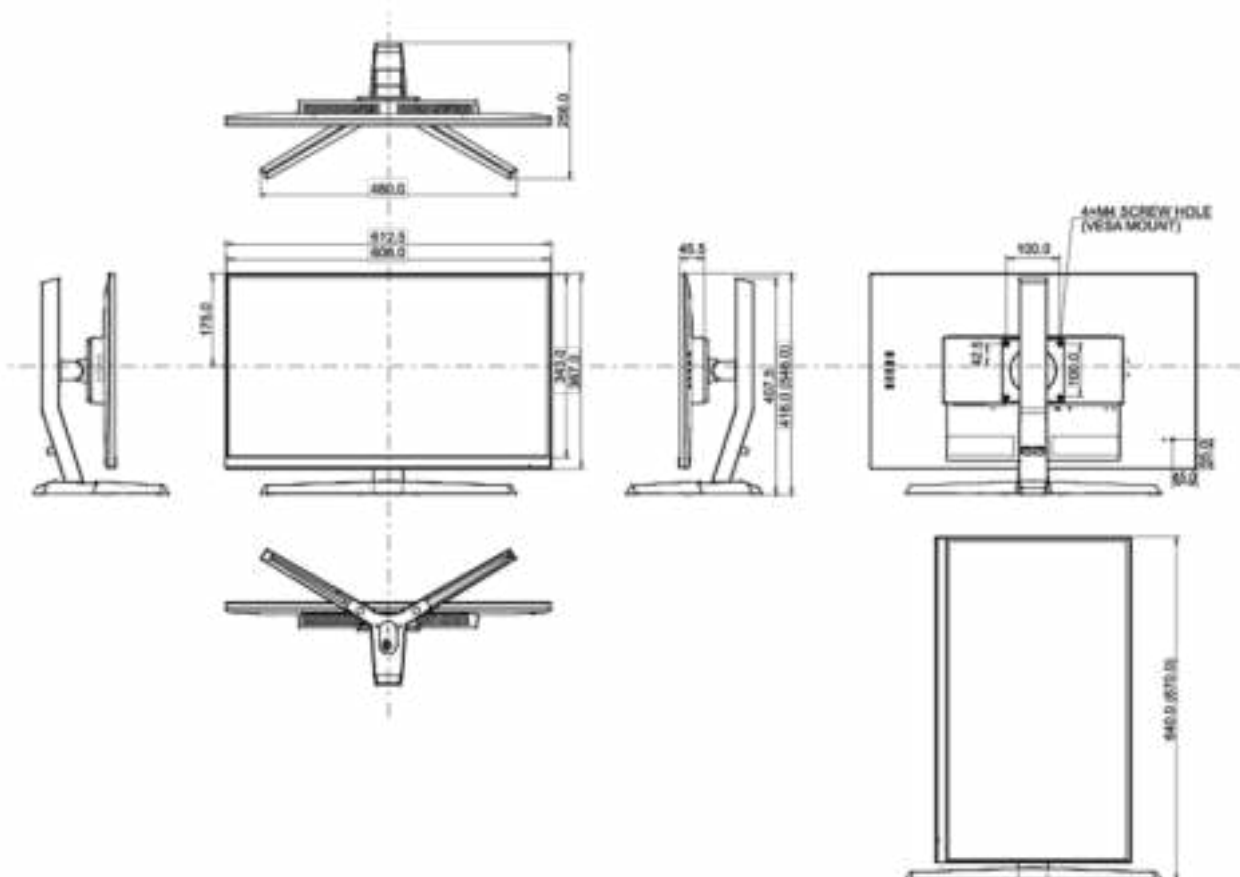

07 DUURZAAMHEID

Richtlijnen CE, TÜV-Bauart, EAC, PSE, RoHS support, ErP, WEEE, VCCI, REACH

Energie efficiëntie klasse A+

Overig REACH SVHC meer dan 0.1%: Lood

08 AFMETINGEN / GEWICHT

Product afmetingen B x H x D 612.5 x 416(546) x 256mm

Doos afmetingen B x H x D 745 x 480 x 204mm

Gewicht (zonder doos) 5.2kg

Gewicht (inclusief doos) 7.5kg

EAN code 4948570117758

Producent	iiyama
Model	G-Master GB2770HSU-B1
Energie efficiëntie klasse	A+
Zichtbaar scherm diagonaal	69cm; 27"; (27" segment)
Energieverbruik AAN modus	18.7W
Jaarlijks energieverbruik	27kWh/jaar*
Stroom in stand-by	0.5W stand by
Power in OFF Mode	0.3W uit modus
Resolutie	1920 x 1080