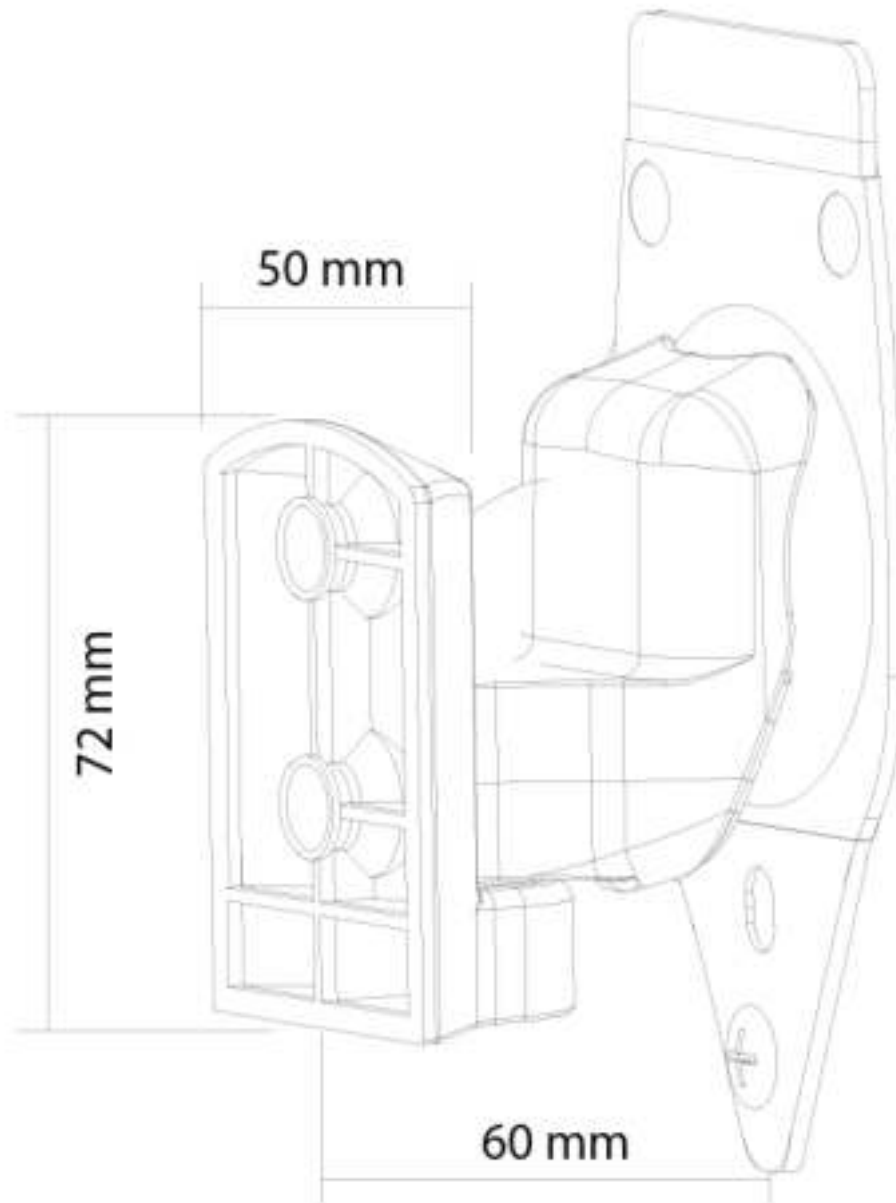

**THE BEST SUPPORT
FOR YOUR AV & IT HARDWARE**
T: +31(0)23-5478888 | E: info@newstar.eu | W: www.newstar.eu

NM-WS300WHITE

NEWSTAR SONOS PLAY3 WANDSTEUN

NewStar Products Europe B.V.
Wateringweg 62/B
2031 EJ HAARLEM
THE NETHERLANDS

Phone : +31(0)23-5478888
Fax : +31(0)23-5478889
Email : info@newstar.nl
Website : www.newstar.eu

NewStar cannot be held liable for any inaccuracies and copyrights.
No part of this publication may be reproduced and/or published by print, photocopy, microfilm or in any other way, without prior written permission of NewStar Computer Products Europe BV.