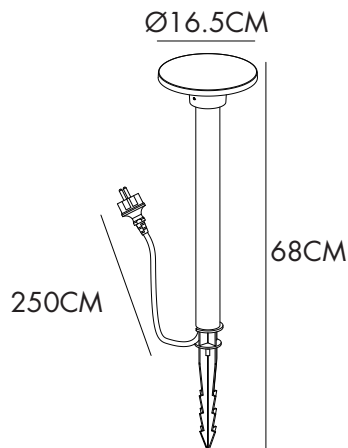

INSTRUCTION MANUAL

Skyf GS
105373 / 105374

<p>1.</p>	<p>2.</p>	<p>3.</p>
<p>4.</p>	<p>Overall Size:</p>	<p>Spike Light incl.LED QL7001133 860lm Module 645lm Lamp 6.5W Module 8.5W Lamp 220-240V~50Hz 2700K CRI>80 25000 h 10000 ON/OFF</p>

105373 / 105374

6.5W LED

incl. LED Board: QL7001133

220-240V~50Hz

<p>(DE) Dieses Produkt enthält eine Lichtquelle der Energieeffizienzklasse E (EN) This product contains a light source of energy efficiency class E (FR) Ce produit comprend une source de lumière de classe d'efficience énergétique E (NL) Dit product bevat een lichtbron van energie-efficiëntieklasse E (PL) Produkt ten zawiera źródło światła o klasie efektywności energetycznej E (NO) Dette produktet inneholder en lyskilde i energieeffektivitetsklasse E (DK) Dette produkt indeholder en lyskilde af energieeffektklasse E (SE) Denna produkt innehåller en ljuskälla i energieffektivitetsklass E (FI) Tämä tuote sisältää energiatehokkuusluokan E valonlähteen (IT) Questo prodotto contiene una sorgente luminosa della classe di efficienza energetica E (ES) Este producto contiene una fuente de luz de la clase de eficiencia energética E (CZ) Tento výrobek obsahuje světelný zdroj třídy energetické účinnosti E (PT) Este produto contém uma fonte de luz da classe de eficiência energética E (GR) Αυτό το προϊόν περιέχει μια φωτεινή πηγή ενεργειακής απόδοσης κλάσης E (SK) Tento výrobok obsahuje zdroj svetla triedy energetickej efektivity E</p>	<p>QR</p> 	<p>EAN</p> <p>105373: 8718881136740 105374: 8718881136757</p>
--	--	---