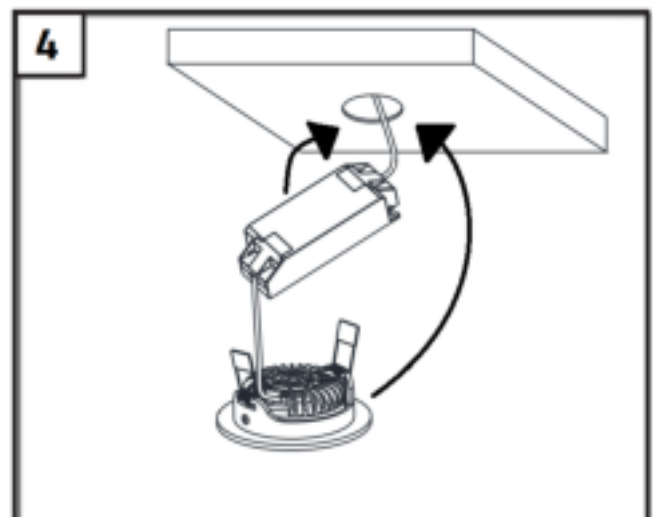

## LED recessed spotlight

- |           |               |               |              |
|-----------|---------------|---------------|--------------|
| <b>A:</b> | Vivaro: 75 mm | Udis: 68 mm   | Cormo: 90 mm |
|           | Villa: 75 mm  | Trento: 75 mm | Fioli: 55 mm |