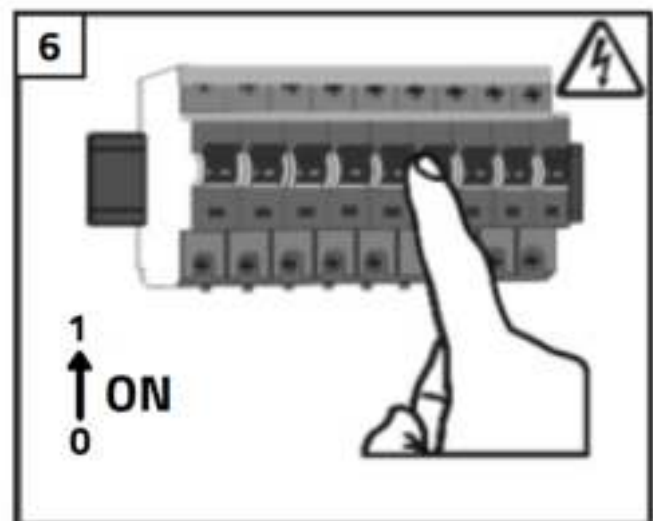

## LED recessed spotlight

- |           |               |               |              |
|-----------|---------------|---------------|--------------|
| <b>A:</b> | Vivaro: 75 mm | Udis: 68 mm   | Cormo: 90 mm |
|           | Villa: 75 mm  | Trento: 75 mm | Fioli: 55 mm |