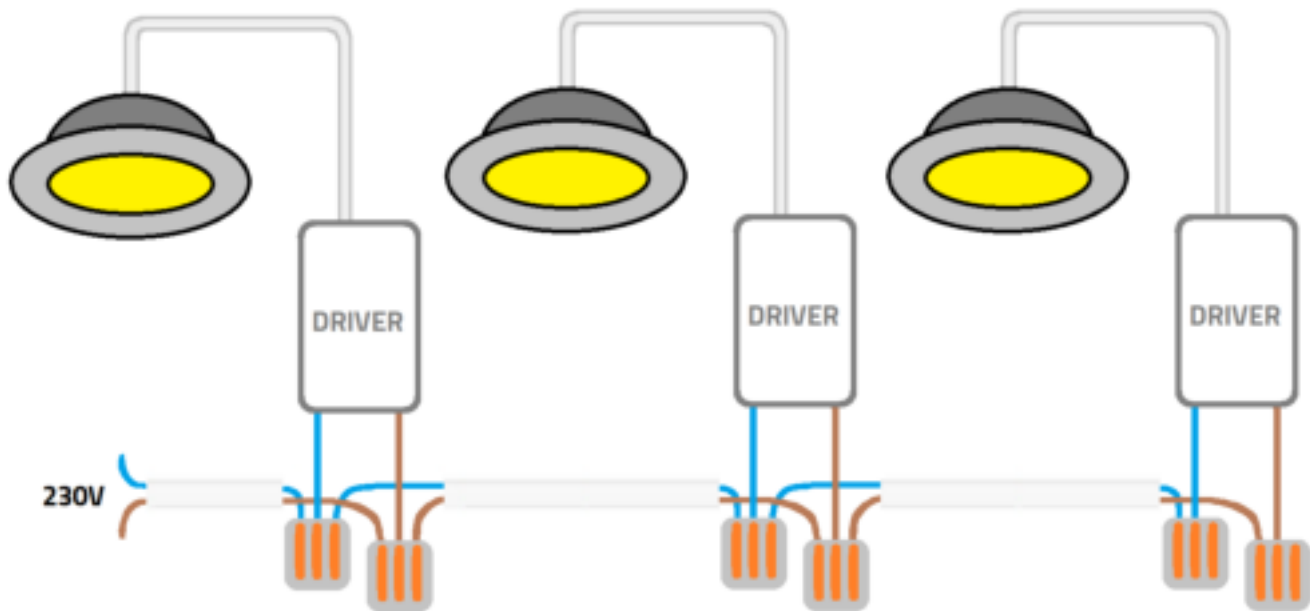

# Installation guide

## LED recessed spotlight

- |           |               |               |              |
|-----------|---------------|---------------|--------------|
| <b>A:</b> | Vivaro: 75 mm | Udis: 68 mm   | Cormo: 90 mm |
|           | Villa: 75 mm  | Trento: 75 mm | Fioli: 55 mm |

## HOW TO CONNECT MULTIPLE SPOTLIGHTS