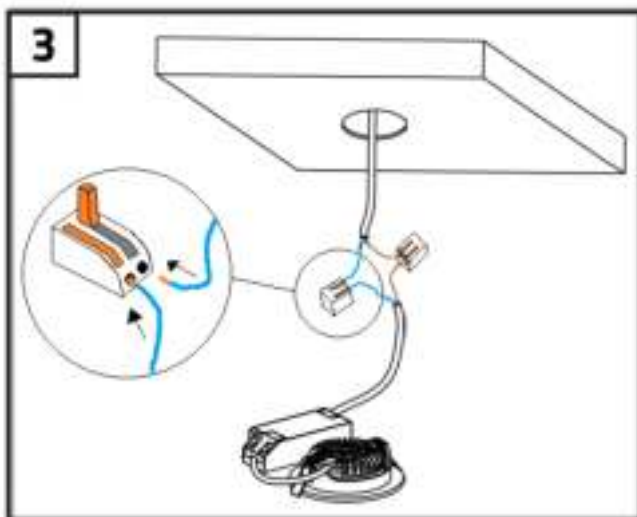

## LED recessed spotlight

- |           |               |               |              |
|-----------|---------------|---------------|--------------|
| <b>A:</b> | Vivaro: 75 mm | Udis: 68 mm   | Cormo: 90 mm |
|           | Villa: 75 mm  | Trento: 75 mm | Fioli: 55 mm |