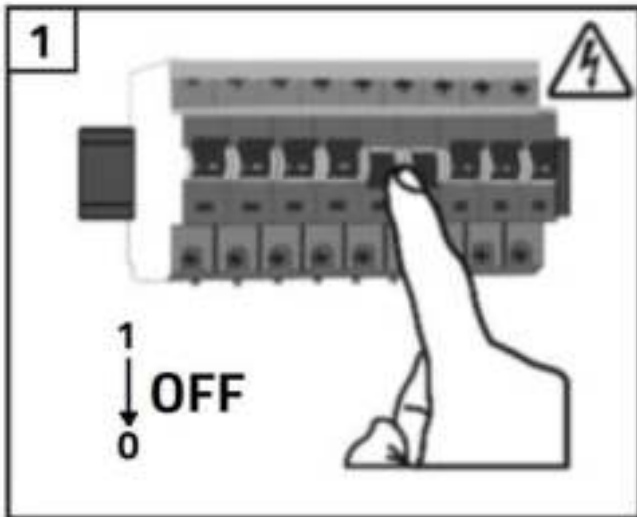

## LED recessed spotlight

- |           |               |               |              |
|-----------|---------------|---------------|--------------|
| <b>A:</b> | Vivaro: 75 mm | Udis: 68 mm   | Cormo: 90 mm |
|           | Villa: 75 mm  | Trento: 75 mm | Fioli: 55 mm |