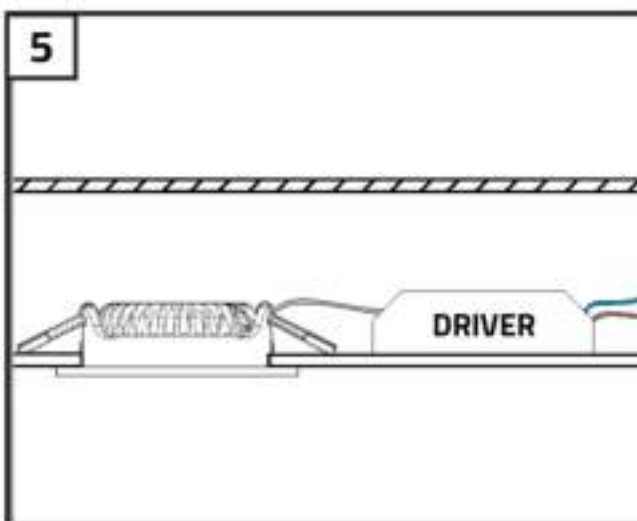

## LED recessed spotlight

- |           |               |               |              |
|-----------|---------------|---------------|--------------|
| <b>A:</b> | Vivaro: 75 mm | Udis: 68 mm   | Cormo: 90 mm |
|           | Villa: 75 mm  | Trento: 75 mm | Fioli: 55 mm |