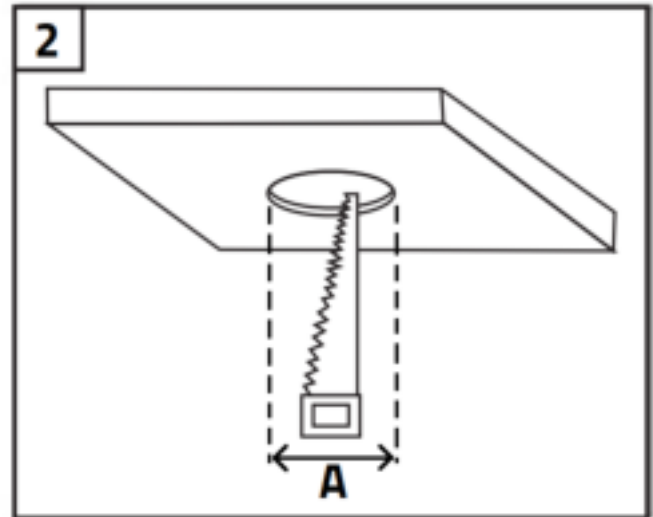

## LED recessed spotlight

- |           |               |               |              |
|-----------|---------------|---------------|--------------|
| <b>A:</b> | Vivaro: 75 mm | Udis: 68 mm   | Cormo: 90 mm |
|           | Villa: 75 mm  | Trento: 75 mm | Fioli: 55 mm |