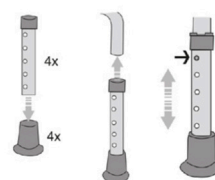

De douchestoel Relax monteren

1. Steek de rubberen voetjes in de voetstangen (Afb. 1)
2. Steek de voetstangen in de zitstang
3. Houd de drukknop ingedrukt en trek de voetstang uit tot de gewenste lengte.
4. Zorg ervoor dat de drukknop op de voetstangen in een van de gaten grijpt en dat alle stangen dezelfde hoogte hebben.
5. Schroef de voetstangen en de zitting aan elkaar met de vleugelschroeven en sluitringen (afb. 2).
6. Plaats de rugleuning stangen op de stangen van de zitting zodat de gaten over elkaar liggen.
7. Schroef de stangen van de rugleuning vast met de vleugelschroeven en sluitringen.
8. Plaats de rugleuning op de rugleuningstangen zodat de gaten op elkaar liggen.
9. Schroef de rugleuning aan de rugleuningstangen met de vleugelschroeven en sluitringen (afb. 3).
10. Lijn de rubberen voetjes uit zodat de douchestoel Relax stevig staat.
11. De douchestoel is klaar voor gebruik.

01