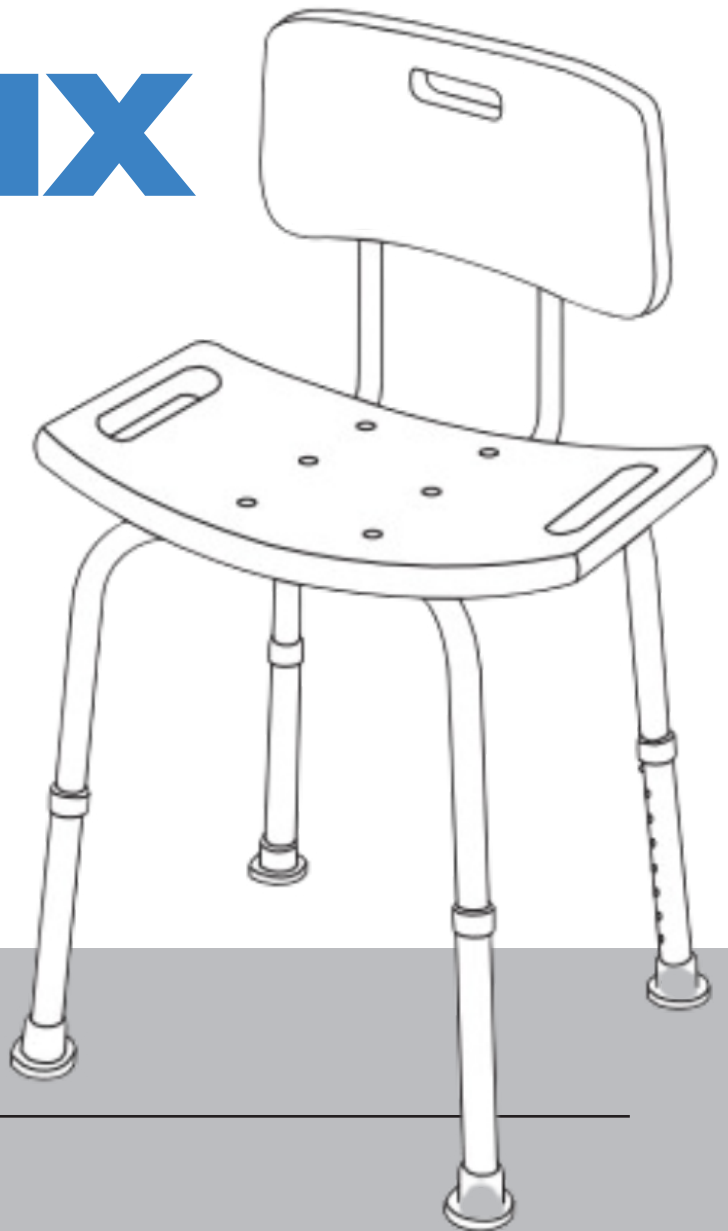

Gebruiksaanwijzing

Douchestoel

Relax

Gebruiksaanwijzing

Douchestoel Relax

Nederlands

Inhoudsopgave

2	Inhoudsopgave .....
3	Leveringsomvang .....
4	Algemene informatie .....
4	- Lees en bewaar .....
4	- Verklaring van symbolen .....
5	Veiligheid .....
5	- Beoogd gebruik .....
5	- Veiligheidsinstructies .....
7	De douchekruk monteren .....
8	Reiniging en onderhoud .....
9	Technische gegevens .....
9	Garantie .....
10	Verwijdering .....

Douch