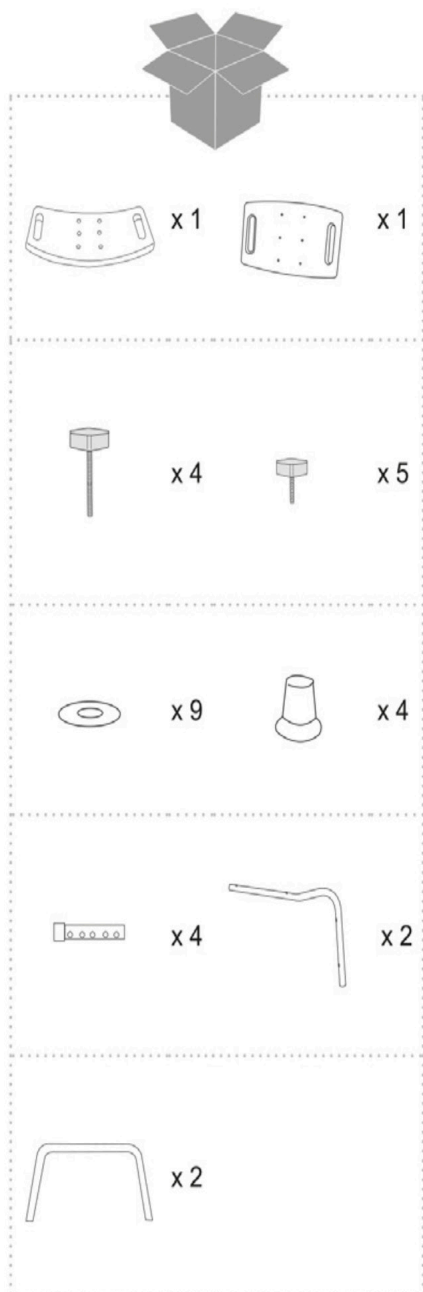

Douch

Leveringsomvang

1 x Zitvlak

1 x Rugleuning

4 x Vleugelschroef lang

5 x Vleugelschroef kort

9 x Slutringen

4 x Rubberen voetjes

4x Voetstangen

2 x Rugleuning stangen

2 x Zitstangen

De douchestoel wordt geleverd in een kartonnen doos. Bewaar de kartonnen doos indien mogelijk, omdat deze later kan worden gebruikt voor opslag. Controleer na ontvangst direct of het product compleet en intact is.