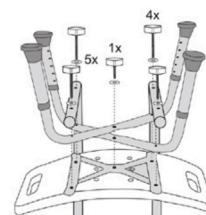

De douchestoel Relax monteren

1. Steek de rubberen voetjes in de voetstangen (Afb. 1)
2. Steek de voetstangen in de zitstang
3. Houd de drukknop ingedrukt en trek de voetstang uit tot de gewenste lengte.
4. Zorg ervoor dat de drukknop op de voetstangen in een van de gaten grijpt en dat alle stangen dezelfde hoogte hebben.
5. Schroef de voetstangen en de zitting aan elkaar met de vleugelschroeven en sluitringen (afb. 2).
6. Plaats de rugleuning stangen op de stangen van de zitting zodat de gaten over elkaar liggen.
7. Schroef de stangen van de rugleuning vast met de vleugelschroeven en sluitringen.
8. Plaats de rugleuning op de rugleuningstangen zodat de gaten op elkaar liggen.
9. Schroef de rugleuning aan de rugleuningstangen met de vleugelschroeven en sluitringen (afb. 3).
10. Lijn de rubberen voetjes uit zodat de douchestoel Relax stevig staat.
11. De douchestoel is klaar voor gebruik.

01

02

03

estoele