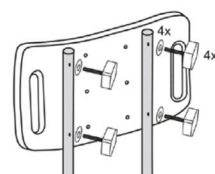

De douchestoel Relax monteren

1. Steek de rubberen voetjes in de voetstangen (Afb. 1)
2. Steek de voetstangen in de zitstang
3. Houd de drukknop ingedrukt en trek de voetstang uit tot de gewenste lengte.
4. Zorg ervoor dat de drukknop op de voetstangen in een van de gaten grijpt en dat alle stangen dezelfde hoogte hebben.
5. Schroef de voetstangen en de zitting aan elkaar met de vleugelschroeven en sluitringen (afb. 2).
6. Plaats de rugleuning stangen op de stangen van de zitting zodat de gaten over elkaar liggen.
7. Schroef de stangen van de rugleuning vast met de vleugelschroeven en sluitringen.
8. Plaats de rugleuning op de rugleuningstangen zodat de gaten op elkaar liggen.
9. Schroef de rugleuning aan de rugleuningstangen met de vleugelschroeven en sluitringen (afb. 3).
10. Lijn de rubberen voetjes uit zodat de douchestoel Relax stevig staat.
11. De douchestoel is klaar voor gebruik.

01

02

03

estoele