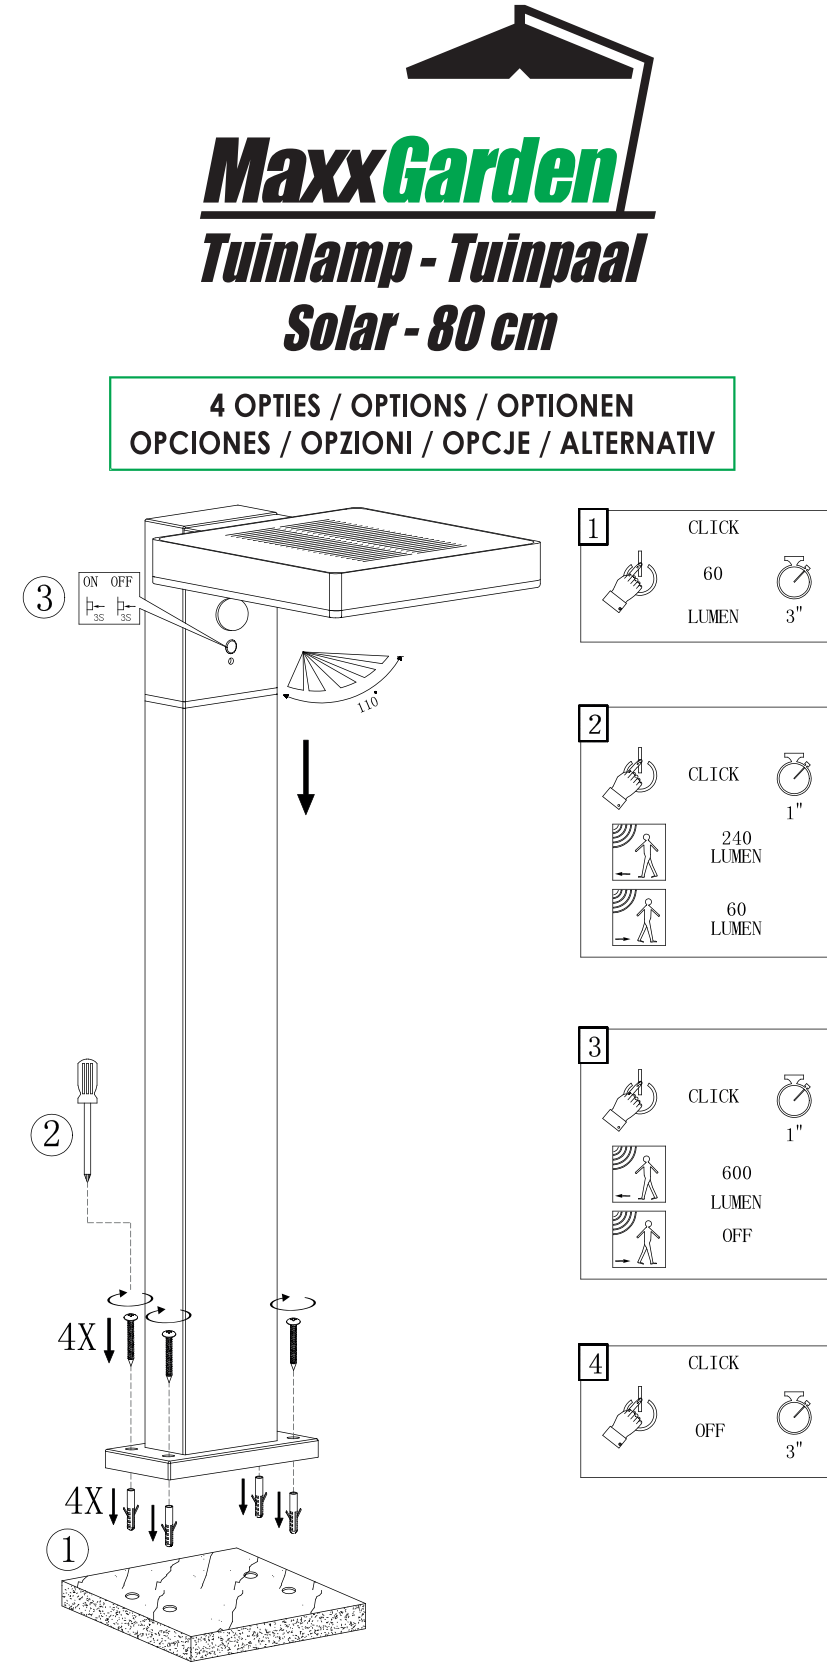

VÅRT SERVICETEAM MAXXTOOLS HJÄLPER DIG MED:

- Frågor om din beställning
- Klagomål
- Delar och manualer

Om du har några frågor eller klagomål, vänligen kontakta oss så hjälper vi dig gärna.

Model: 21966

CE