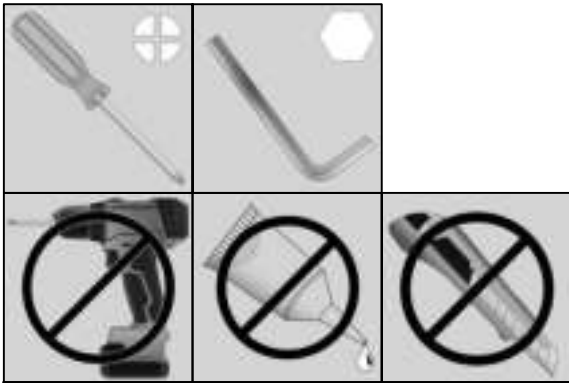

TABLO U-POOT/MAASTRICHT

U-FUSSE/MAASTRICHT - U-PIETEMENT/MAASTRICHT - U-LEG/MAASTRICHT

8	M8x20mm	TL000152	
14	5x25mm	TL000126	
1	SW 5	TL000201	

2

SOCIAL MEDIA

We zijn benieuwd naar het resultaat! Mocht je het met ons willen delen, gebruik #WOOOD op social media.
We are curious about the result! Would you like to share it with us? Use #WOOOD on social media.
Wir sind gespannt auf das Ergebnis! Möchten Sie es mit uns teilen? Benutzen Sie #WOOOD in Social Media.
Nous sommes impatient de connaître le résultat. Souhaitez-vous le partager avec nous? Utilisez #WOOOD sur les médias sociaux.