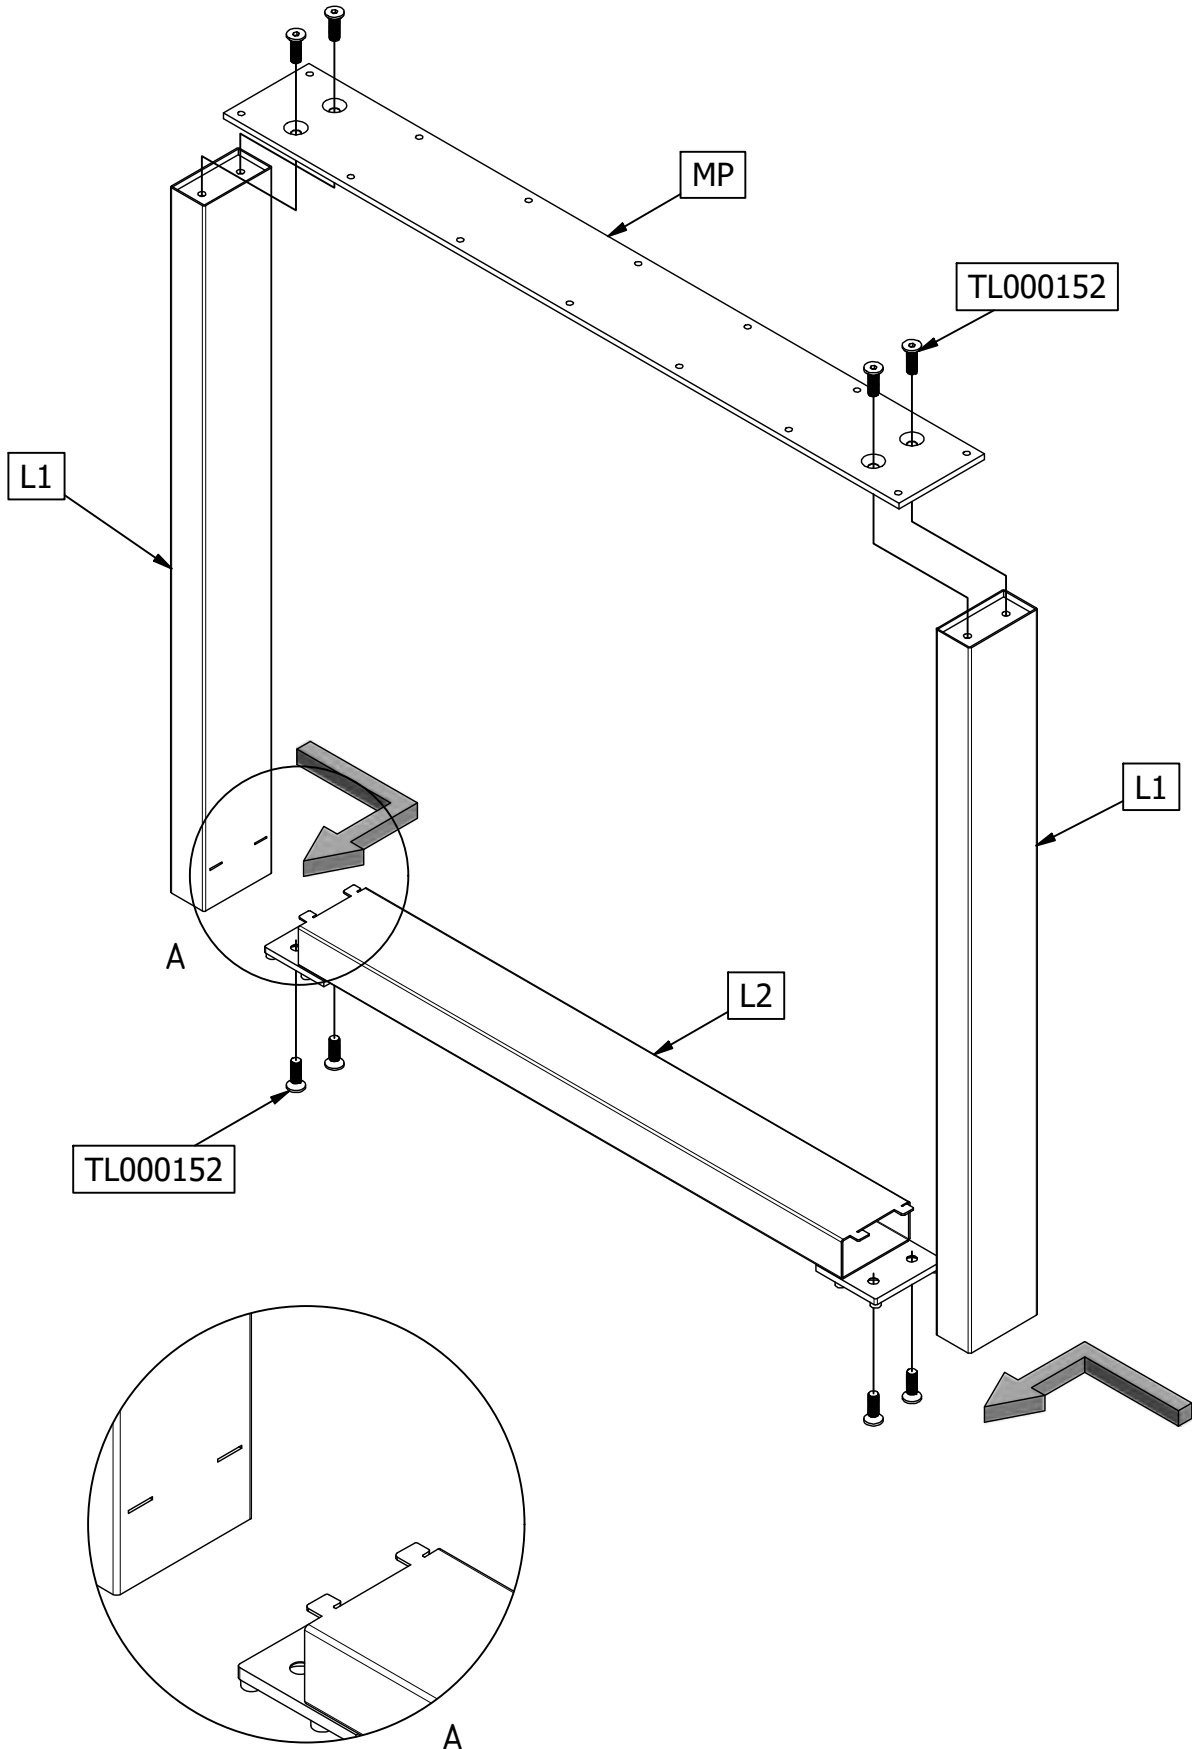

TABLO U-POOT/MAASTRICHT

U-FUSSE/MAASTRICHT - U-PIETEMENT/MAASTRICHT - U-LEG/MAASTRICHT

8	M8x20mm	TL000152	
14	5x25mm	TL000126	
1	SW 5	TL000201	

2

SOCIAL MEDIA

We zijn benieuwd naar het resultaat! Mocht je het met ons willen delen, gebruik #WOOOD op social media.
We are curious about the result! Would you like to share it with us? Use #WOOOD on social media.
Wir sind gespannt auf das Ergebnis! Möchten Sie es mit uns teilen? Benutzen Sie #WOOOD in Social Media.
Nous sommes impatient de connaître le résultat. Souhaitez-vous le partager avec nous? Utilisez #WOOOD sur les médias sociaux.