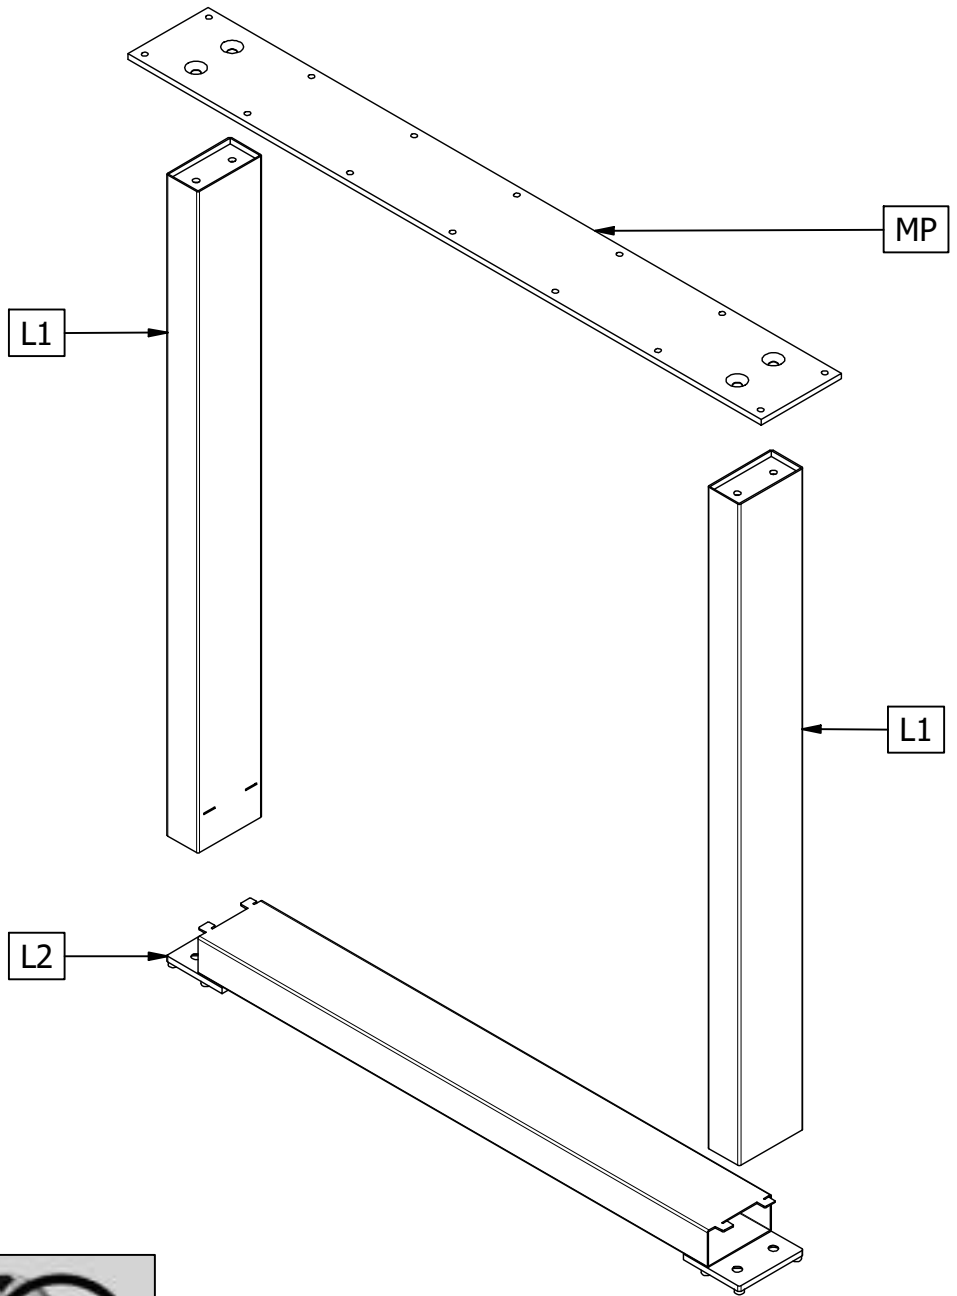

TABLO U-POOT/MAASTRICHT

U-FUSSE/MAASTRICHT - U-PIETEMENT/MAASTRICHT - U-LEG/MAASTRICHT

8	M8x20mm	TL000152	
14	5x25mm	TL000126	
1	SW 5	TL000201	

2

SOCIAL MEDIA

We zijn benieuwd naar het resultaat! Mocht je het met ons willen delen, gebruik #WOOOD op social media.
We are curious about the result! Would you like to share it with us? Use #WOOOD on social media.
Wir sind gespannt auf das Ergebnis! Möchten Sie es mit uns teilen? Benutzen Sie #WOOOD in Social Media.
Nous sommes impatient de connaître le résultat. Souhaitez-vous le partager avec nous? Utilisez #WOOOD sur les médias sociaux.