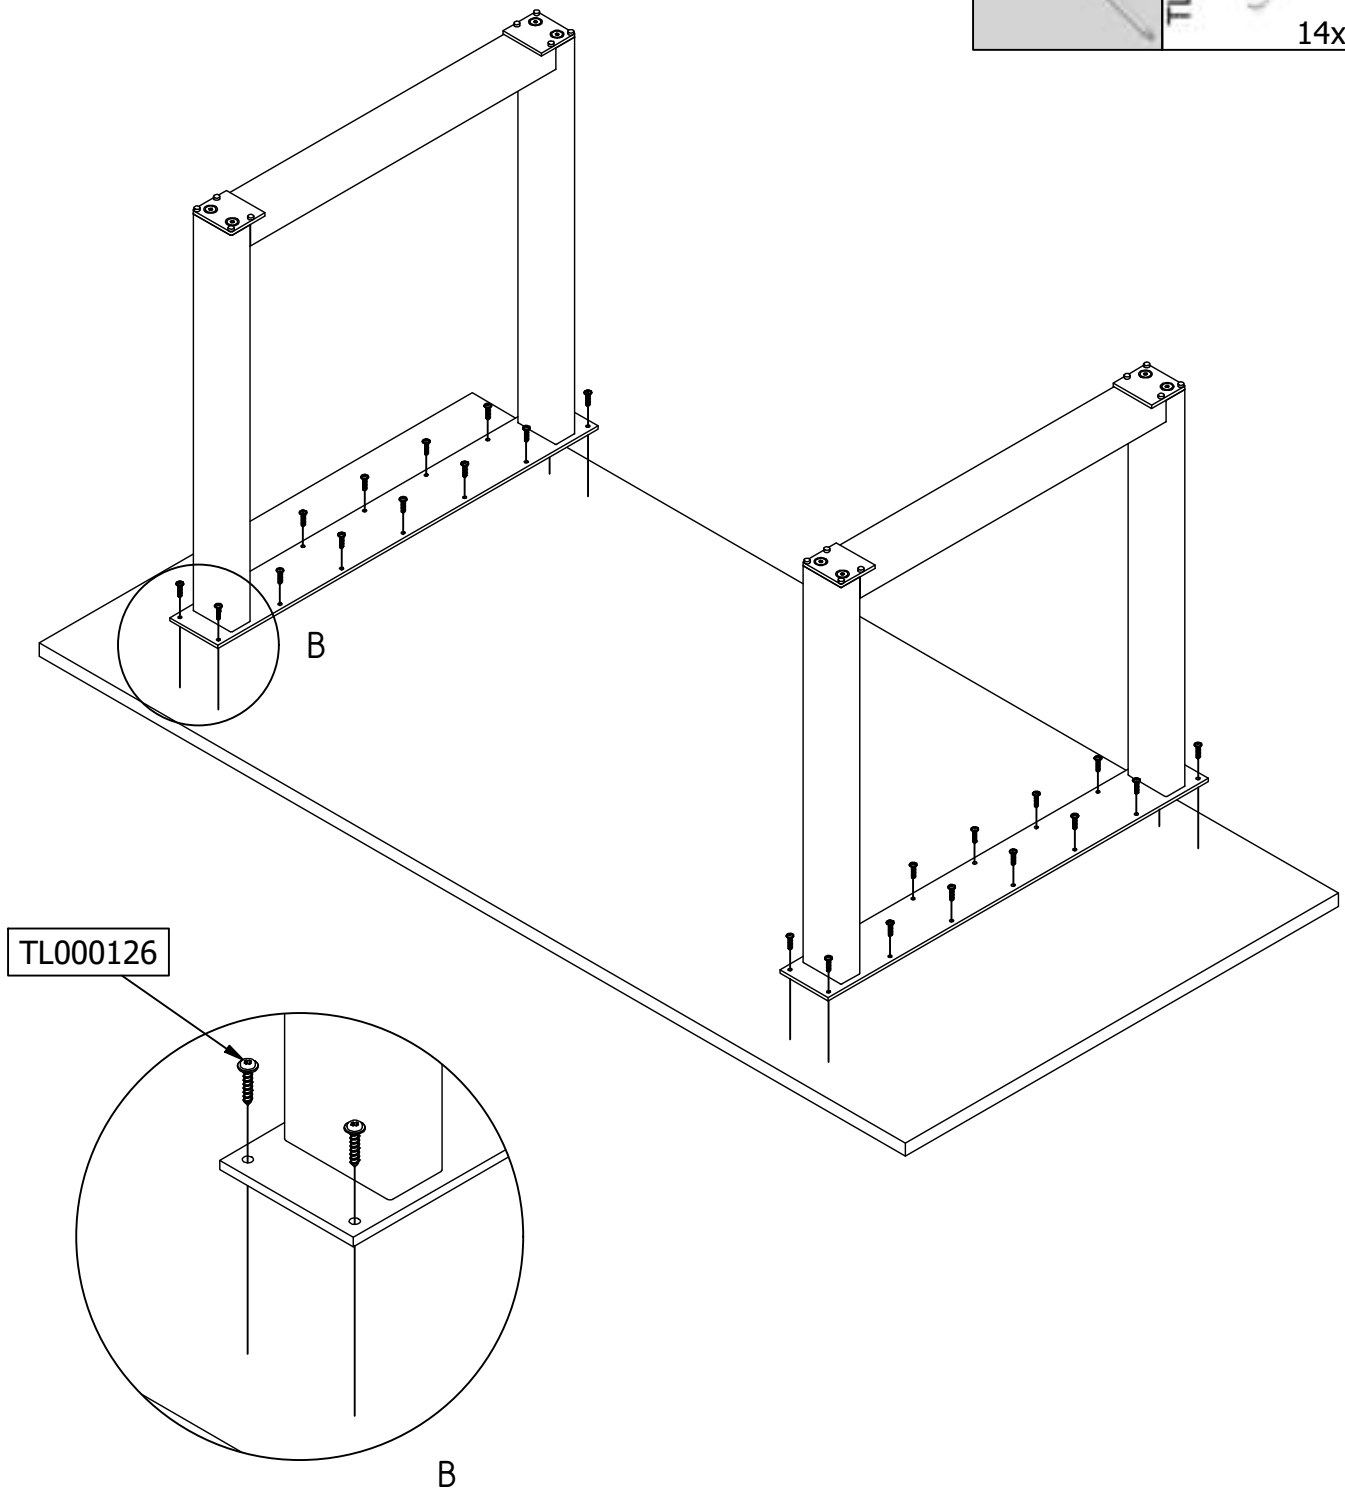

TABLO U-POOT/MAASTRICHT

U-FUSSE/MAASTRICHT - U-PIETEMENT/MAASTRICHT - U-LEG/MAASTRICHT

8	M8x20mm	TL000152	
14	5x25mm	TL000126	
1	SW 5	TL000201	

2

SOCIAL MEDIA

We zijn benieuwd naar het resultaat! Mocht je het met ons willen delen, gebruik #WOOOD op social media.
We are curious about the result! Would you like to share it with us? Use #WOOOD on social media.
Wir sind gespannt auf das Ergebnis! Möchten Sie es mit uns teilen? Benutzen Sie #WOOOD in Social Media.
Nous sommes impatient de connaître le résultat. Souhaitez-vous le partager avec nous? Utilisez #WOOOD sur les médias sociaux.