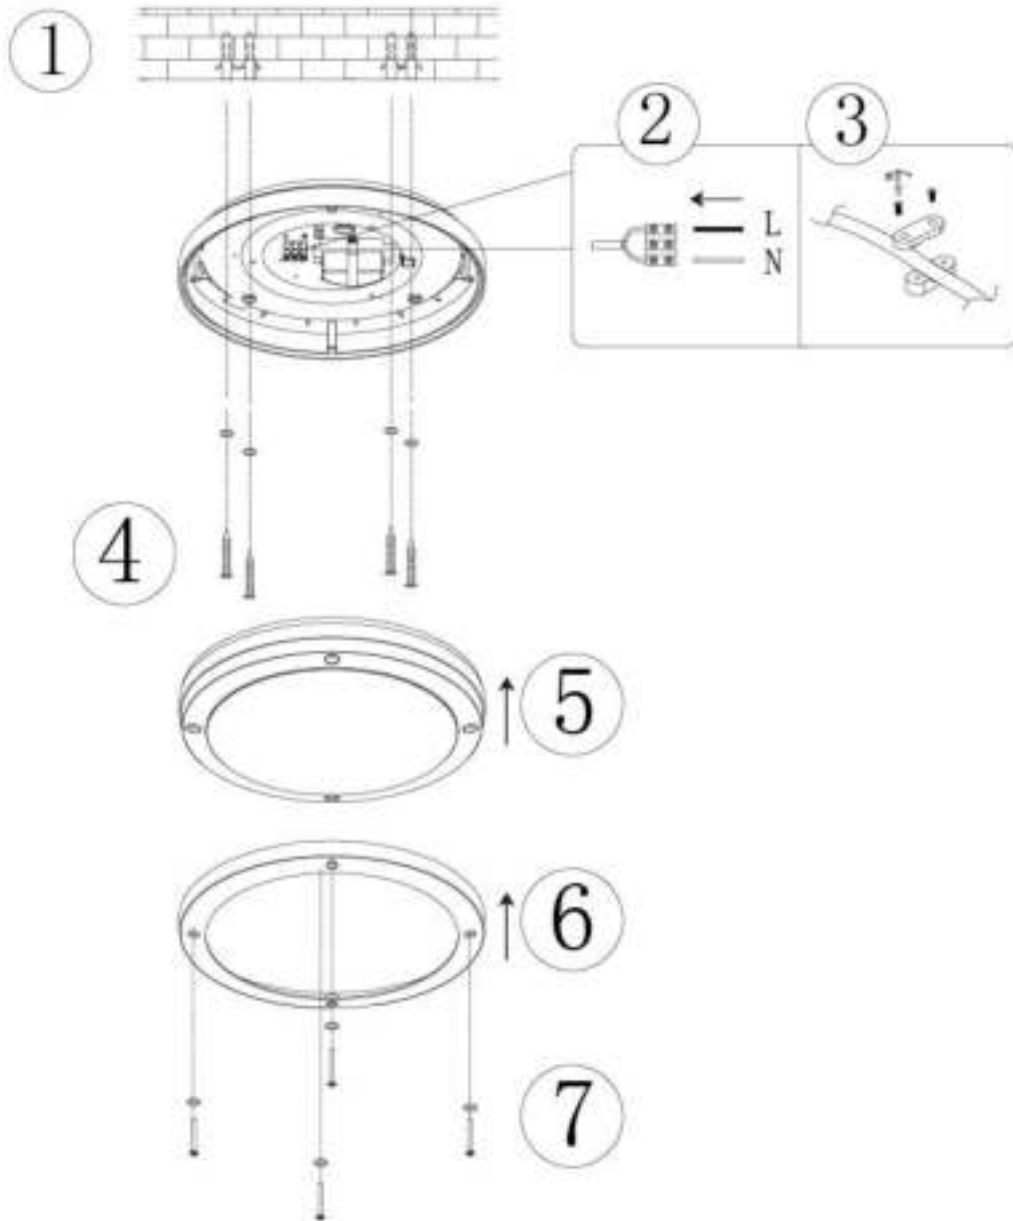

230V~ 50Hz, 1 x LED 12W