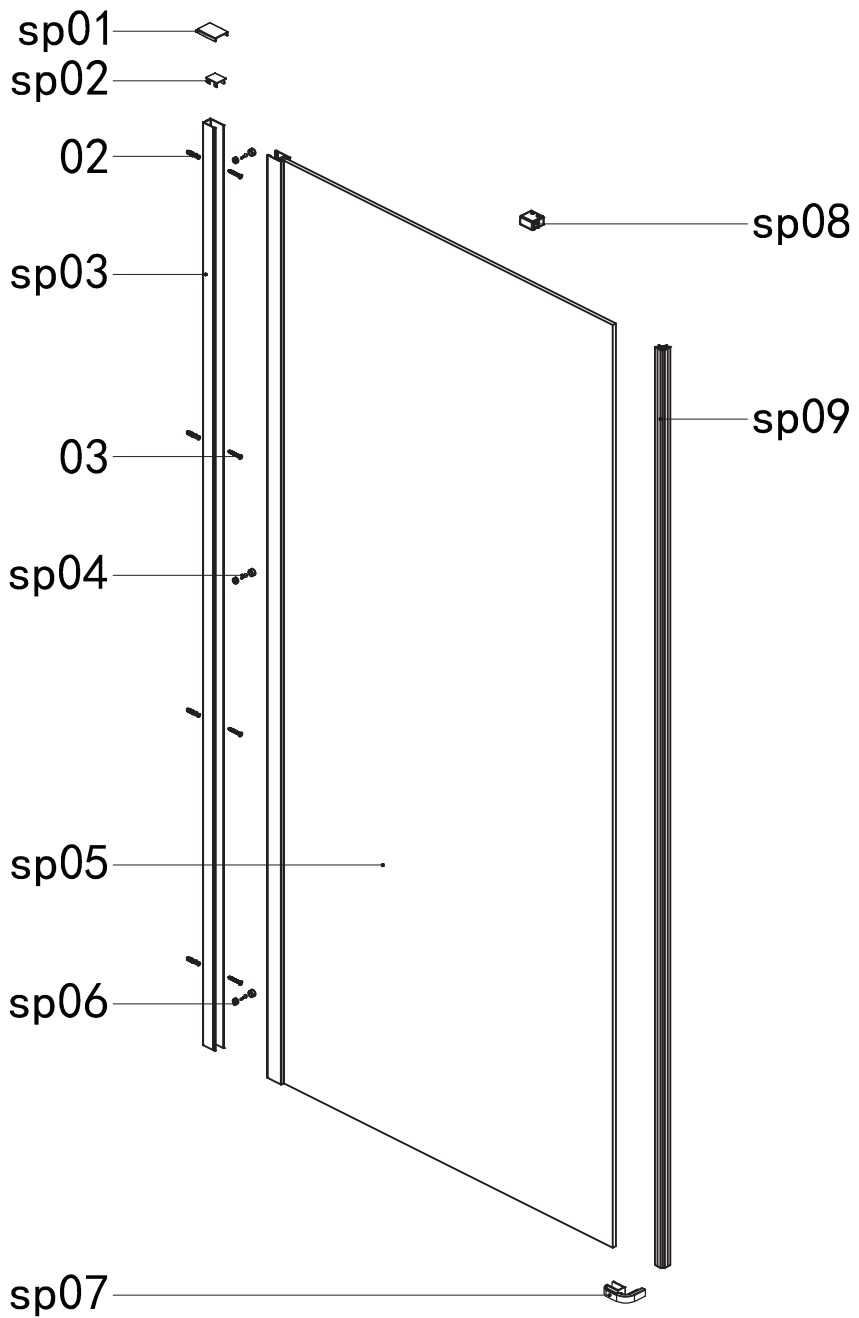

Douchecabine Collins

Nummer	Tekening	Aantal
sp01		1
sp02		1
sp03		1
sp04		3
sp05		1
sp06		3
sp07		2
sp08		1
sp09		1
02		4
03		4

	A
200+600	780-800
300+600	880-900
400+600	980-1000
500+600	1080-1100
600+600	1180-1200
800+600	1380-1400

	B
300	280-300
400	380-400
500	480-500
600	580-600
700	680-700
800	780-800
900	880-900
1000	980-1000
1100	1080-1100
1200	1180-1200
1300	1280-1300
1400	1380-1400