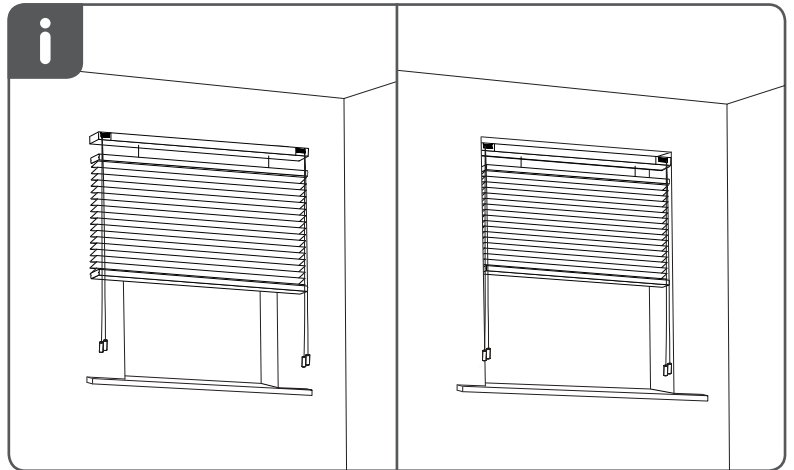

Plisseegordijn honingraat 25 mm Easy

MN160017_20160330

1

MN160017_20160330

2

1

2

i

W

W

W	X max	W min
400	40	320
600	110	380
800	110	580
1000	110	780
1200	110	980
1400	110	1180
1600	110	1380

4

5

3

1

2