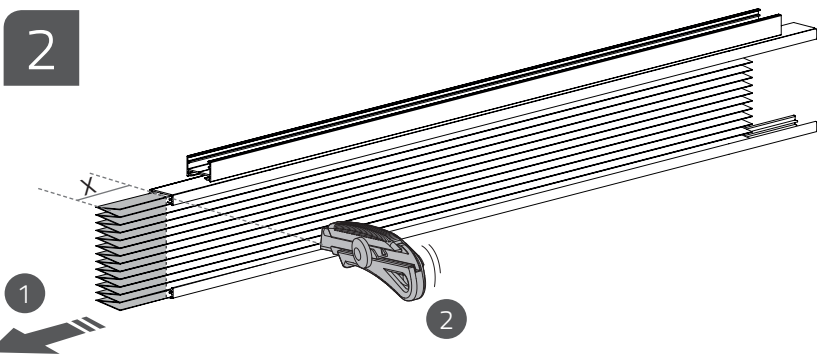

Plisseegordijn honingraat 25 mm Easy

MN160017_20160330

1

MN160017_20160330

2

1

2

i

W

W

W	X max	W min
400	40	320
600	110	380
800	110	580
1000	110	780
1200	110	980
1400	110	1180
1600	110	1380

4

5

3

1

2