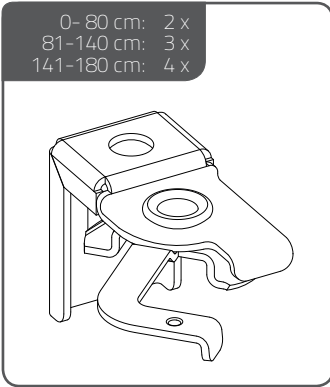

Plisseegordijn honingraat 25 mm Easy

MN160017_20160330

1

MN160017_20160330

2

1

2

i

W

W

W	X max	W min
400	40	320
600	110	380
800	110	580
1000	110	780
1200	110	980
1400	110	1180
1600	110	1380

4

5

3

1

2