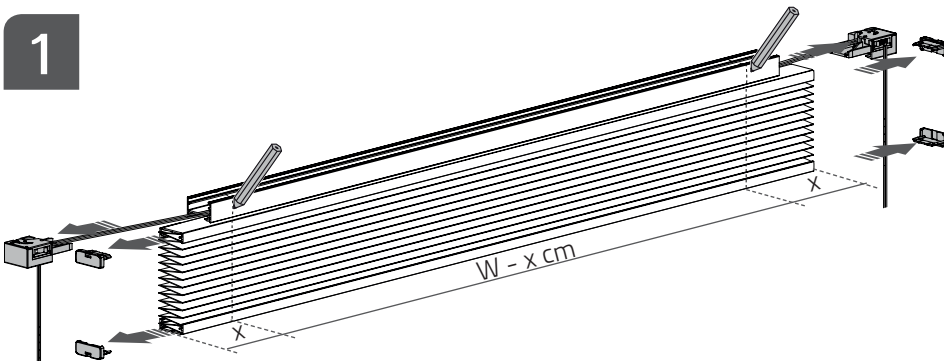

Plisseegordijn honingraat 25 mm Easy

MN160017_20160330

1

MN160017_20160330

2

1

2

i

W

W

W	X max	W min
400	40	320
600	110	380
800	110	580
1000	110	780
1200	110	980
1400	110	1180
1600	110	1380

4

5

3

1

2