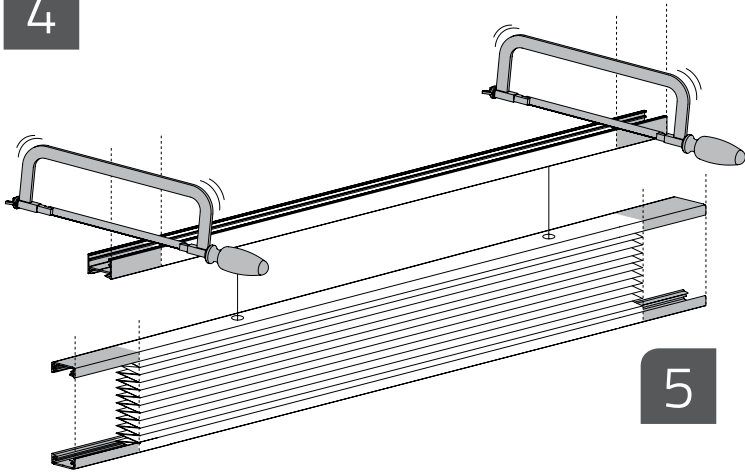

Plisseegordijn honingraat 25 mm Easy

MN160017_20160330

1

MN160017_20160330

2

1

2

i

W

W

W	X max	W min
400	40	320
600	110	380
800	110	580
1000	110	780
1200	110	980
1400	110	1180
1600	110	1380

4

5

3

1

2