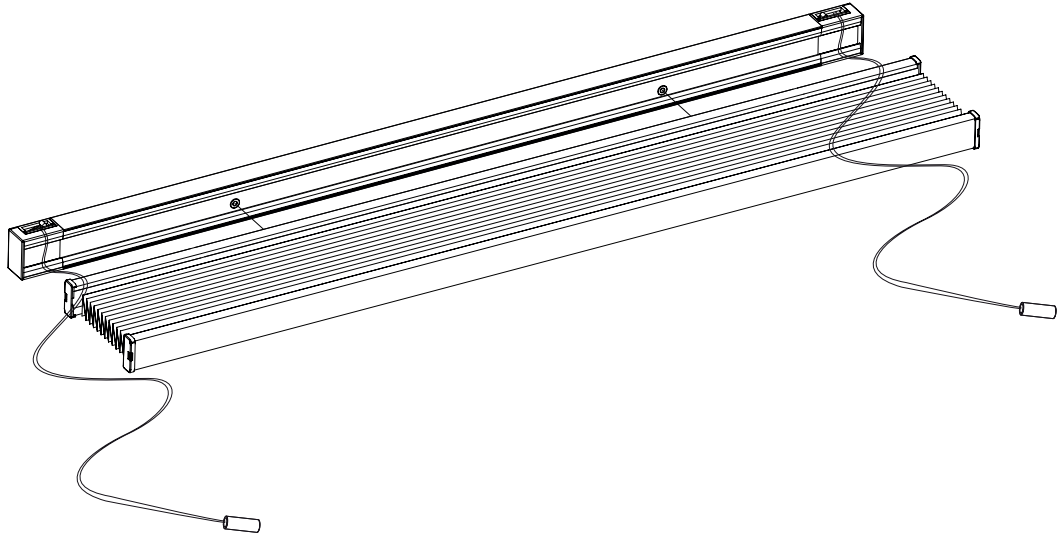

Plisseegordijn honingraat 25 mm Easy

MN160017_20160330

1

MN160017_20160330

2

1

2

i

W

W

W	X max	W min
400	40	320
600	110	380
800	110	580
1000	110	780
1200	110	980
1400	110	1180
1600	110	1380

4

5

3

1

2