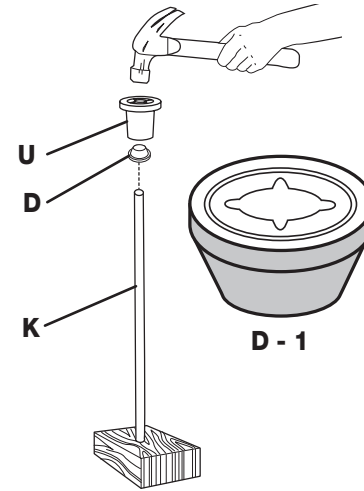

(Recommended)
(Recommandé)
(Recomendado)

1