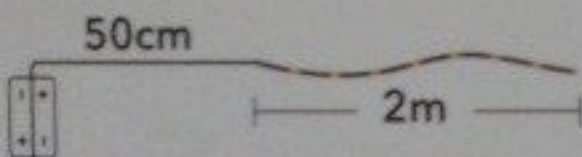

Mode d'emploi: Le cordon de cet ensemble d'éclairage ne peut pas être remplacé ; si le cordon est endommagé, l'ensemble d'éclairage doit être détruit. Ne pas brancher l'alimentation lorsque la guirlande est toujours dans l'emballage. Les lampes ne peuvent pas être remplacées. Cet ensemble d'éclairage a 3 fonctions : 1. "ON" pour allumé en continu, 2. "TIMER" pour allumé pendant 6 heures et éteint pendant 18 heures, 3. "OFF" pour éteint en continu.

Gebrauchsanleitung: Das flexible Kabel dieses Beleuchtungssets kann nicht ausgetauscht werden; wenn das Kabel beschädigt ist, ist das Beleuchtungsset zu beseitigen. Die Kette nicht mit dem Stromnetz verbinden, so lange sie sich in der Verpackung befindet. Die Lampen können nicht ausgetauscht werden. Dieses Beleuchtungsset hat 3 Einstellungen: 1. „ON“ = Dauerbetrieb, 2. „TIMER“ = automatisch 6 St. an und 18 St. aus, 3. „OFF“ = dauerhaft aus.

Operating Instructions: The external flexible cable or cord of this luminaire cannot be replaced; if the cord is damaged, the luminaire shall be destroyed. Do not connect the chain to the supply while it is in the packing. The lamps are not replaceable. This light set has 3 functions: 1. "ON" for continuously switched on; 2. "TIMER" for switching the light on/off automatically (6 hours on and 18 hours off); 3. "OFF" for continuously switched off.